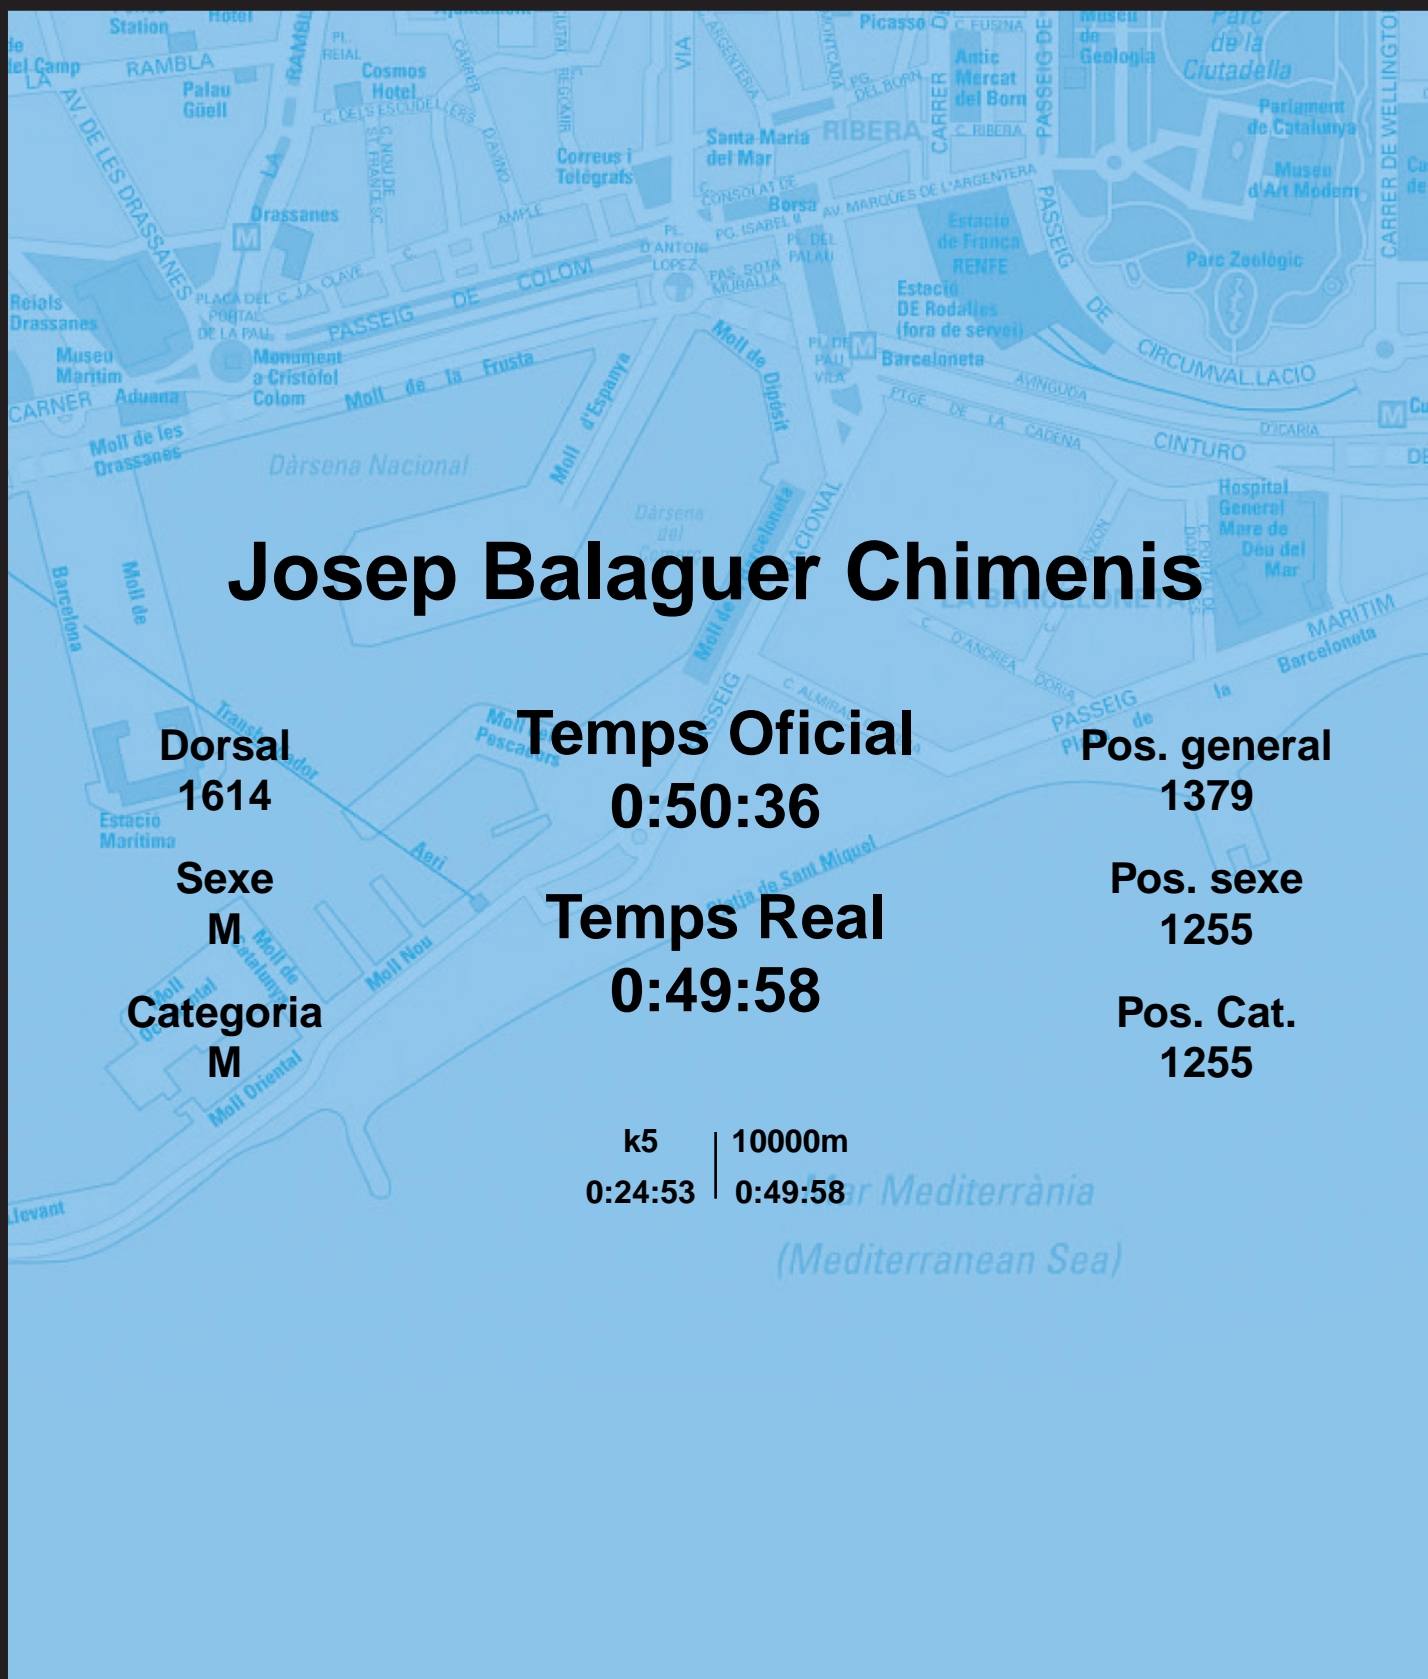

CORREBARRI

Suma't a la festa

16/10/2016

Ajuntament de Barcelona

Josep Balaguer Chimenis

Dorsal
1614

Sexe
M

Categoria
M

Temps Oficial
0:50:36

Temps Real
0:49:58

Pos. general
1379

Pos. sexe
1255

Pos. Cat.
1255

k5 | 10000m
0:24:53 | 0:49:58

Mar Mediterrània
(Mediterranean Sea)