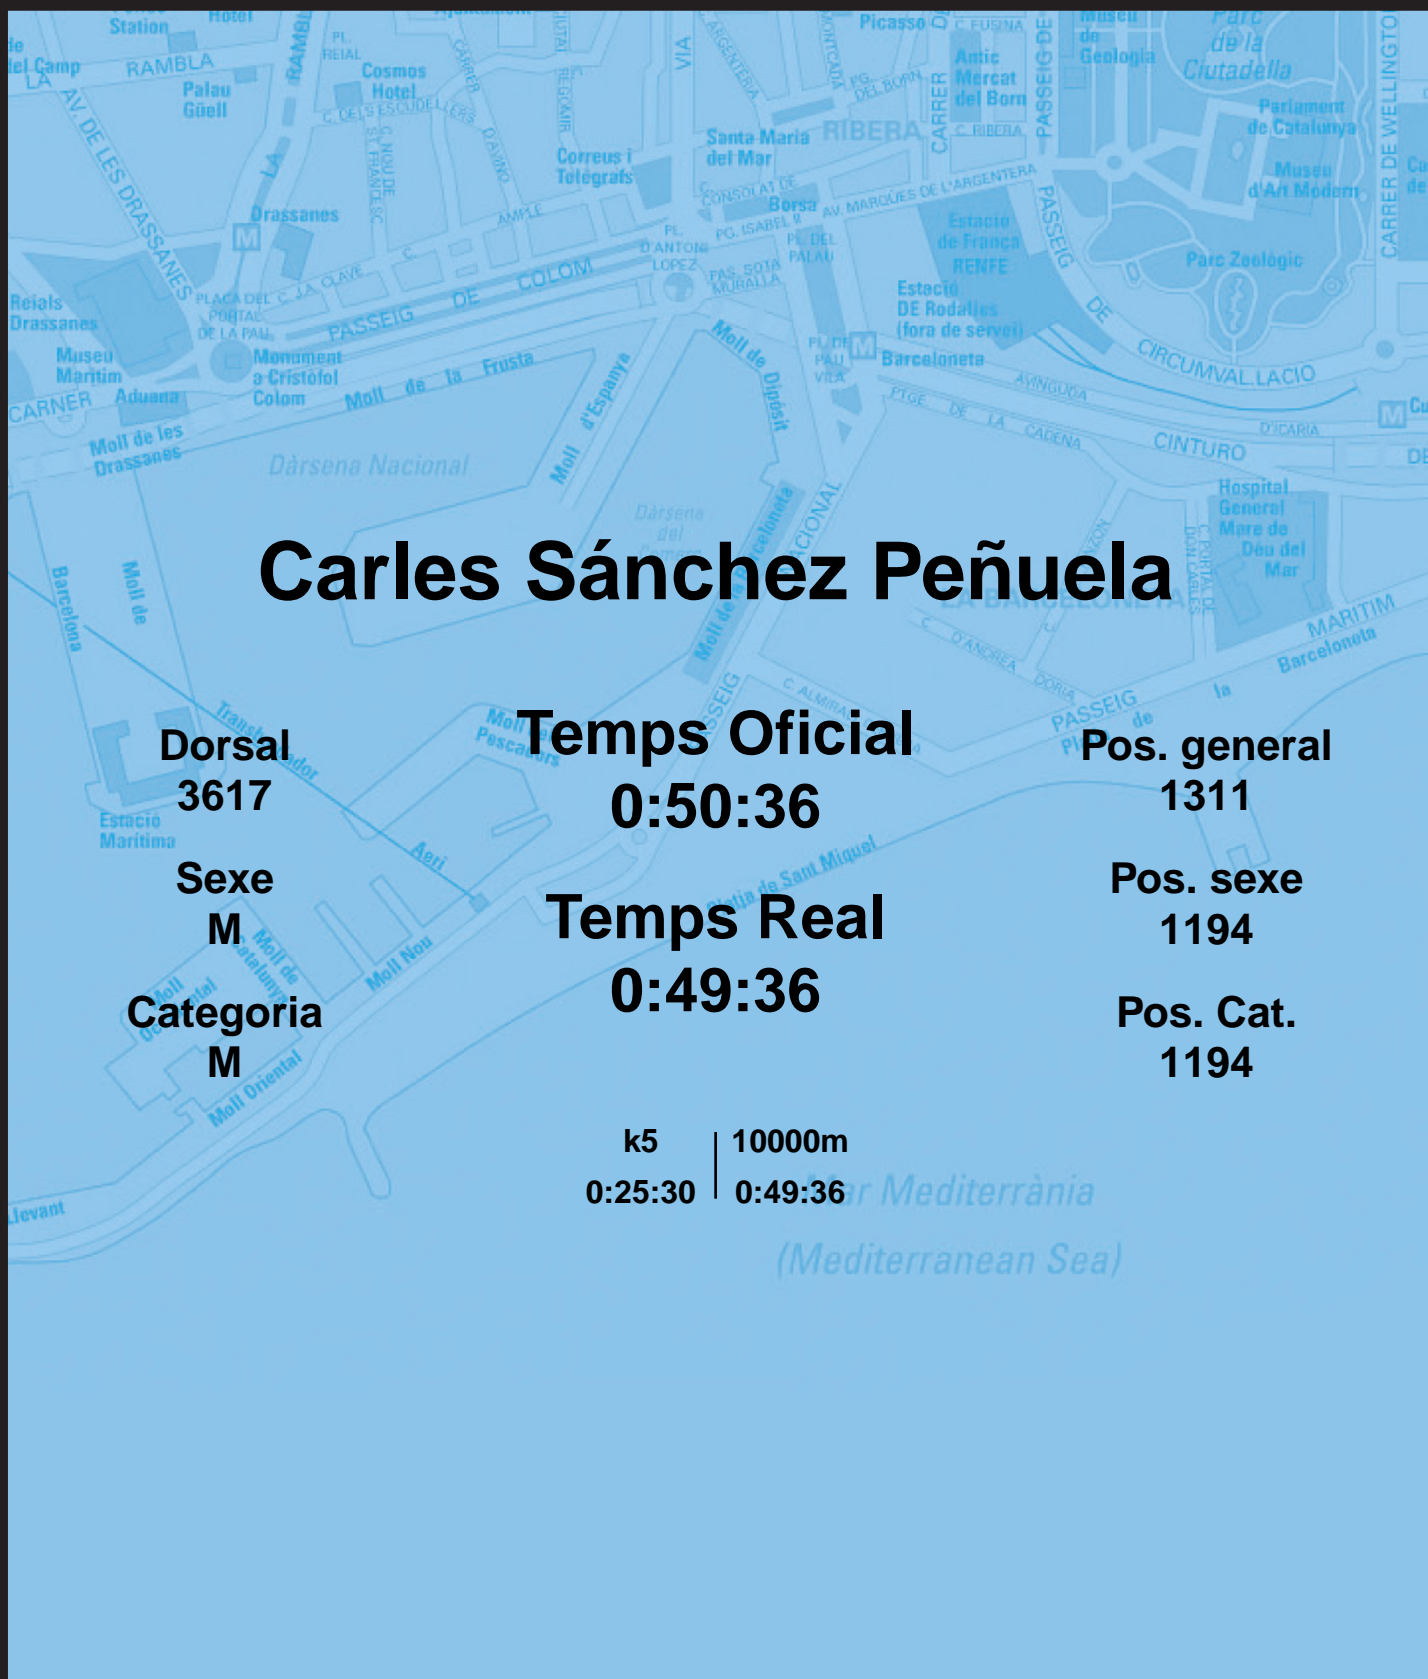

CORREBARRI

Suma't a la festa

16/10/2016

Ajuntament de
Barcelona

Carles Sánchez Peñuela

Dorsal
3617

Sexe
M

Categoria
M

Temps Oficial
0:50:36

Temps Real
0:49:36

Pos. general
1311

Pos. sexe
1194

Pos. Cat.
1194

k5 | 10000m
0:25:30 | 0:49:36

Mar Mediterrània
(Mediterranean Sea)