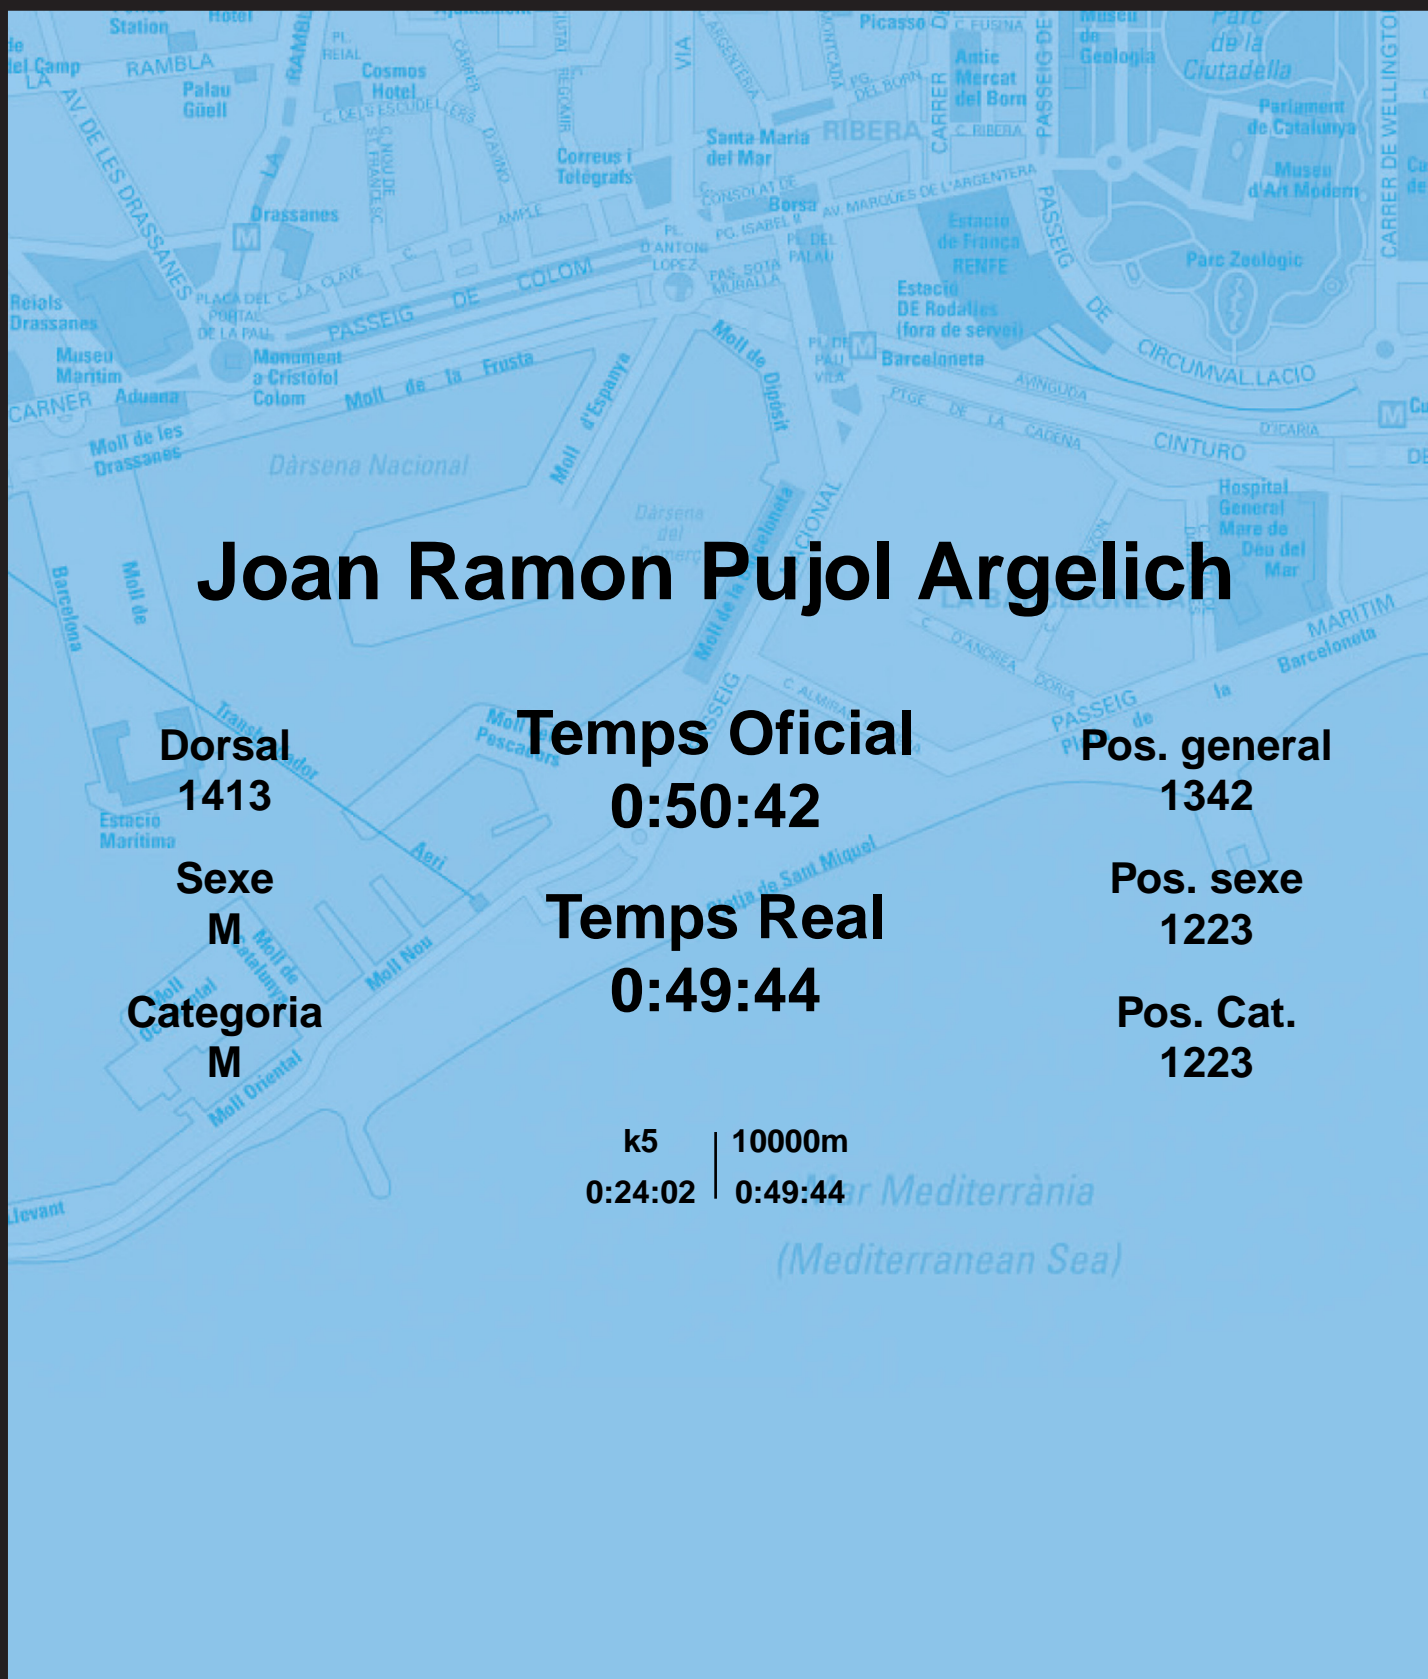

CORREBARRI

Suma't a la festa

16/10/2016

Ajuntament de
Barcelona

Joan Ramon Pujol Argelich

Dorsal
1413

Sexe
M

Categoria
M

Temps Oficial
0:50:42

Temps Real
0:49:44

Pos. general
1342

Pos. sexe
1223

Pos. Cat.
1223

k5 | 10000m
0:24:02 | 0:49:44

Mar Mediterrània
(Mediterranean Sea)