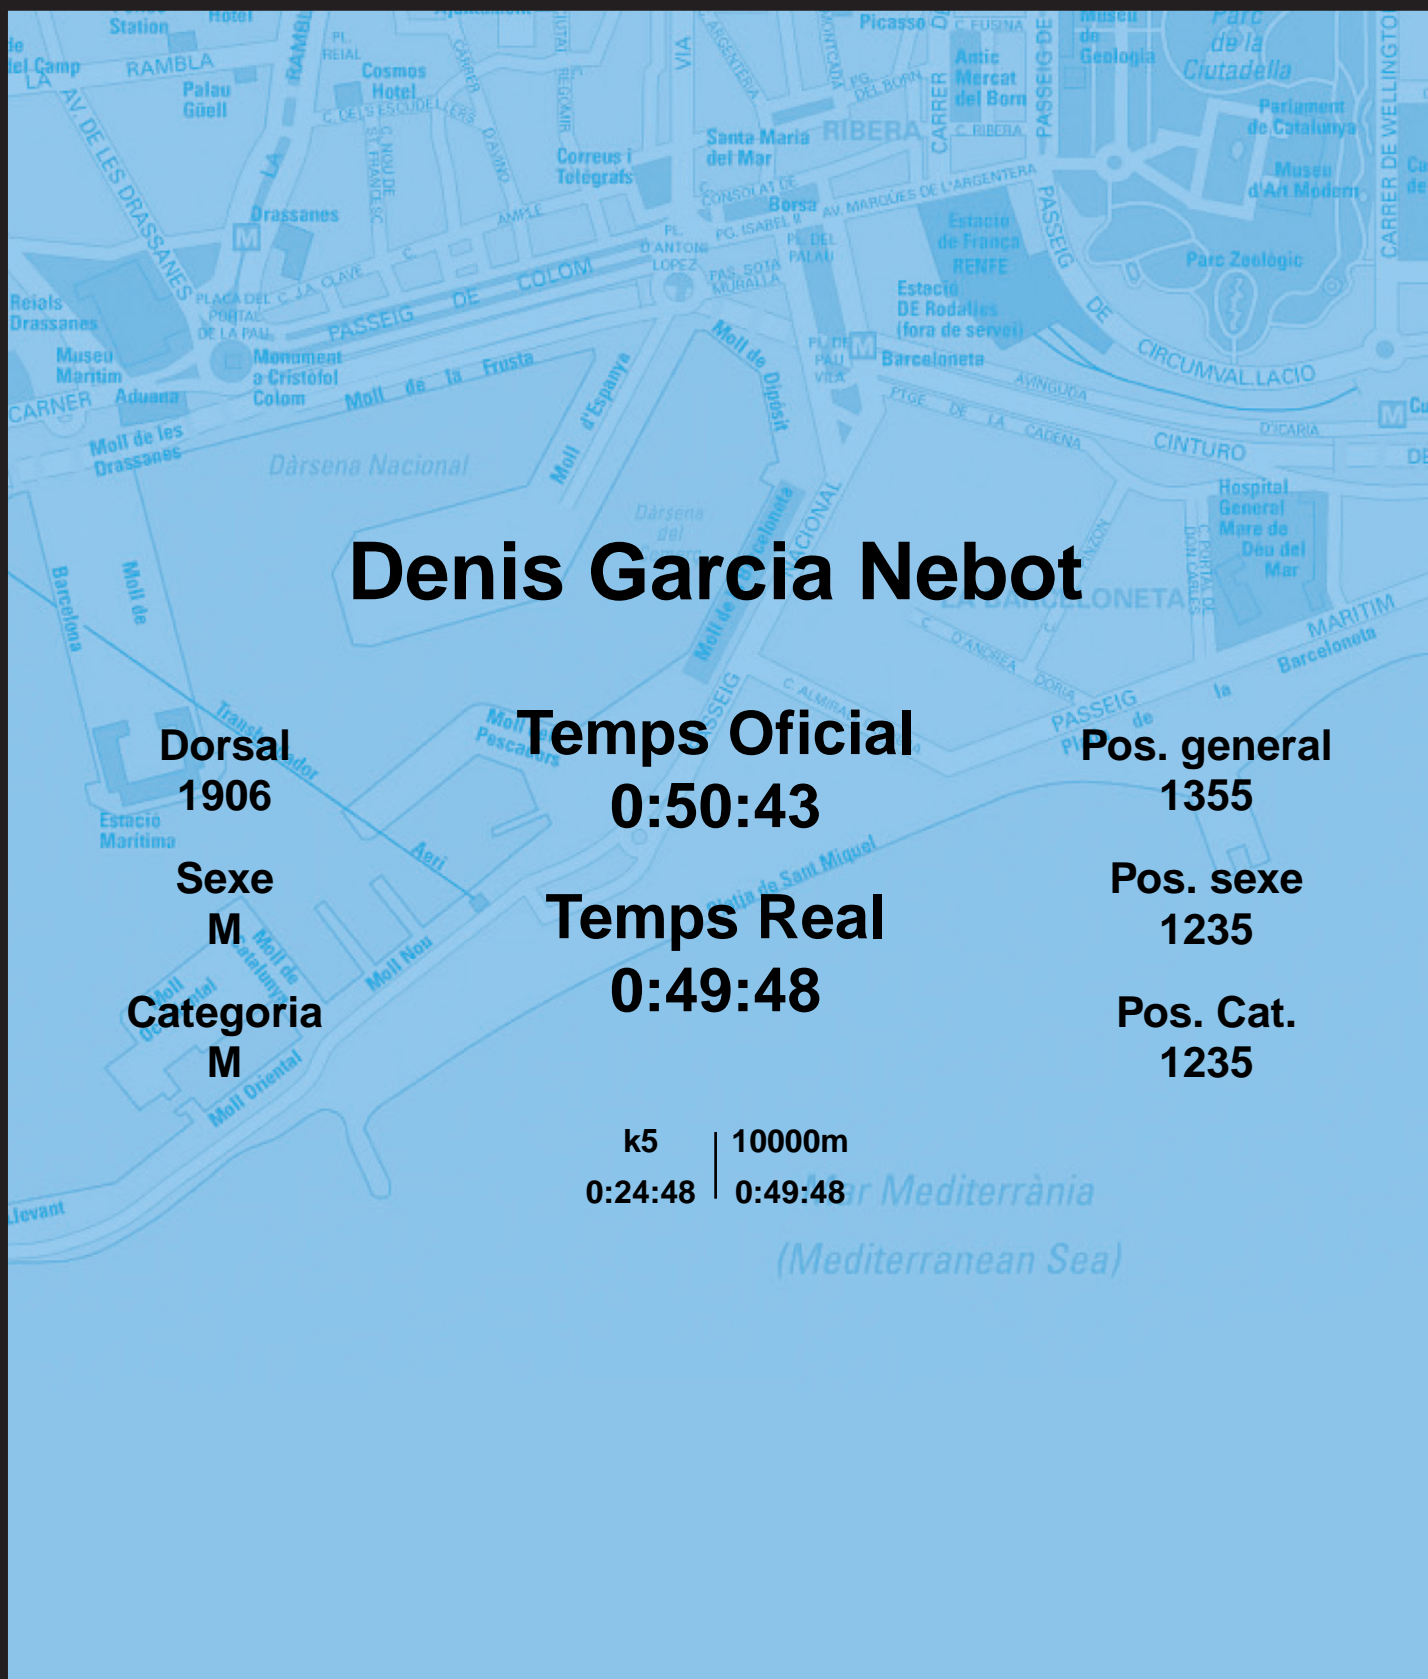

CORREBARRI

Suma't a la festa

16/10/2016

Ajuntament de
Barcelona

Denis Garcia Nebot

Dorsal
1906

Sexe
M

Categoria
M

Temps Oficial
0:50:43

Temps Real
0:49:48

Pos. general
1355

Pos. sexe
1235

Pos. Cat.
1235

k5 | 10000m
0:24:48 | 0:49:48

Mar Mediterrània
(Mediterranean Sea)