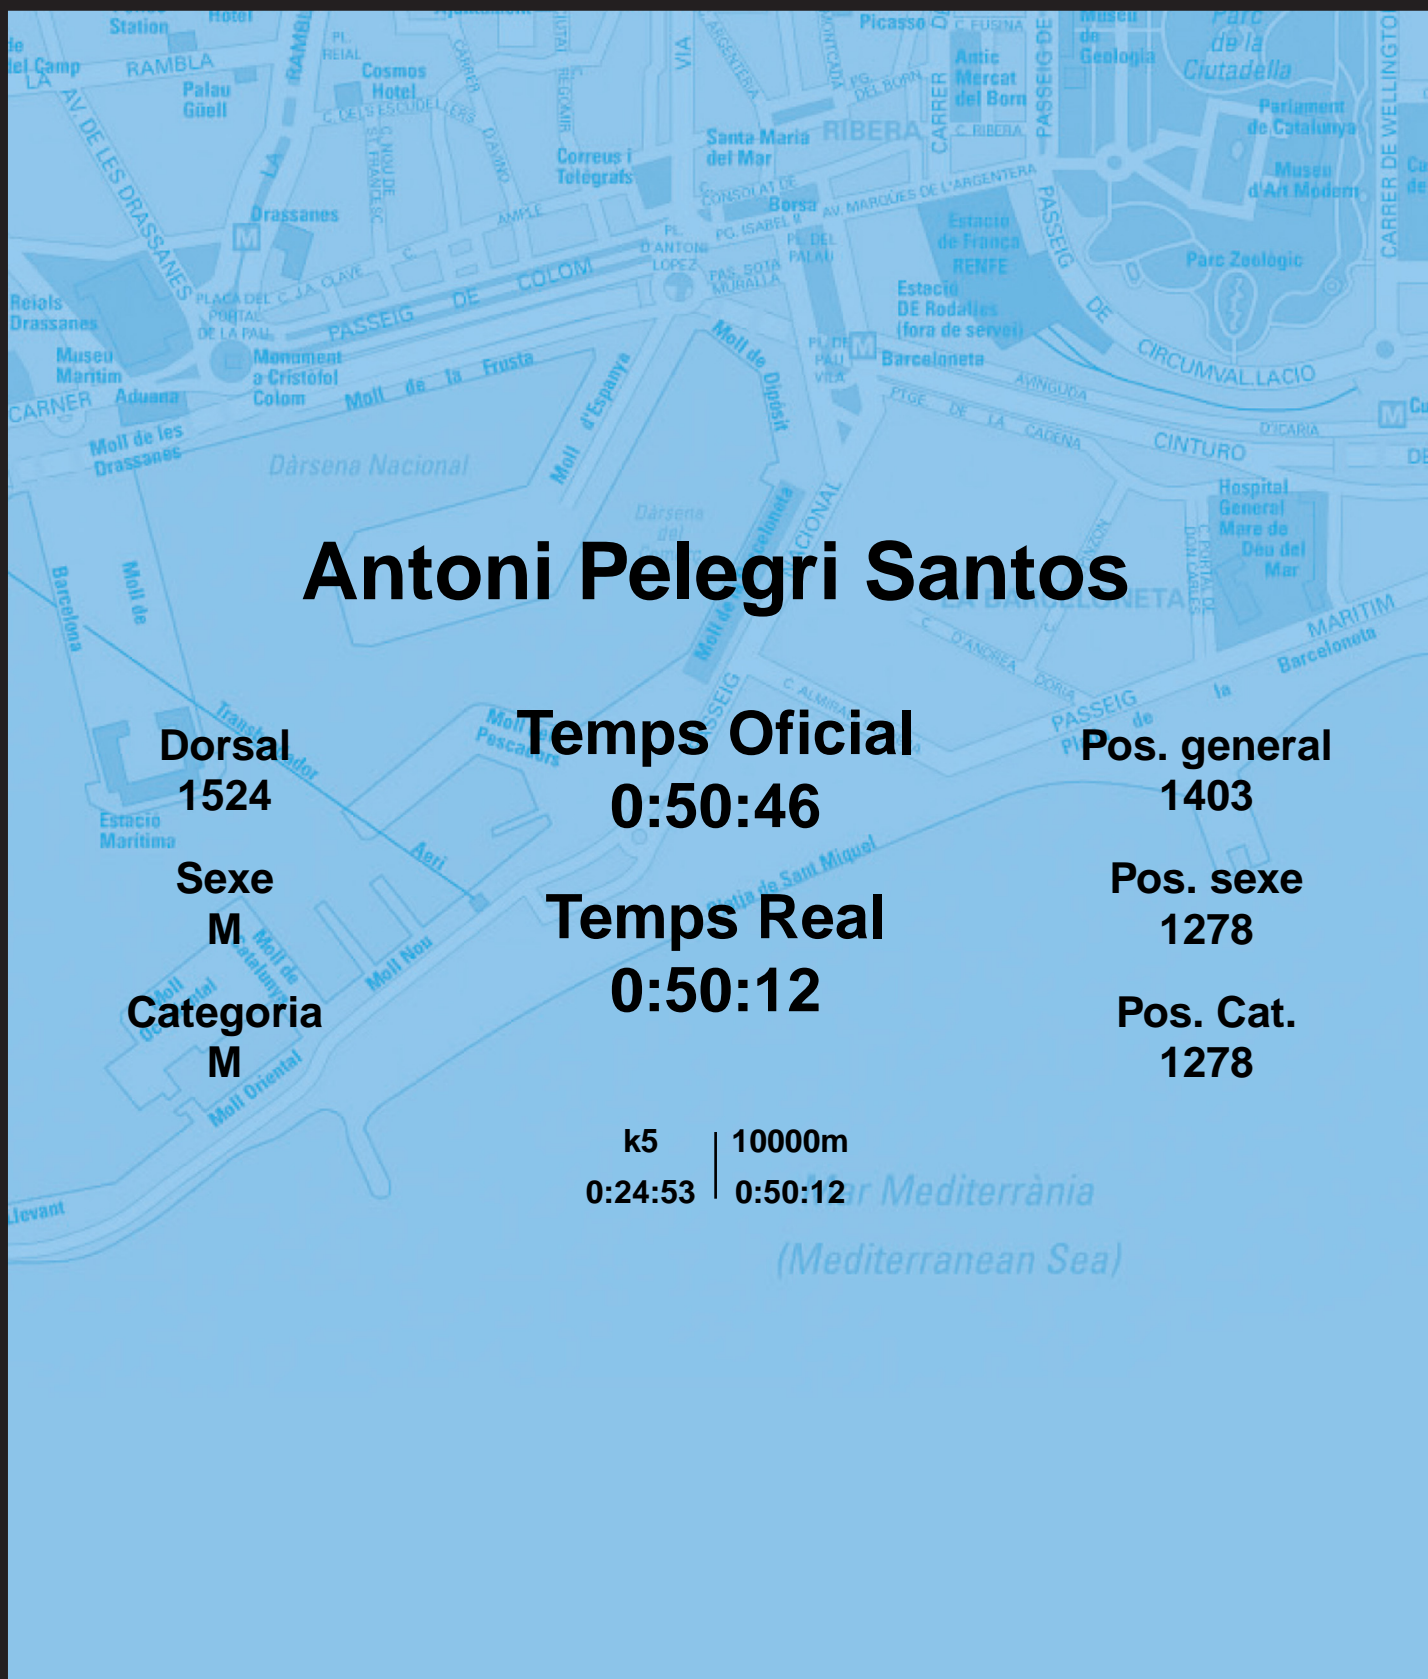

CORREBARRI

Suma't a la festa

16/10/2016

Ajuntament de
Barcelona

Antoni Pelegri Santos

Dorsal
1524

Sexe
M

Categoria
M

Temps Oficial
0:50:46

Temps Real
0:50:12

Pos. general
1403

Pos. sexe
1278

Pos. Cat.
1278

k5 | 10000m
0:24:53 | 0:50:12

Mar Mediterrània
(Mediterranean Sea)