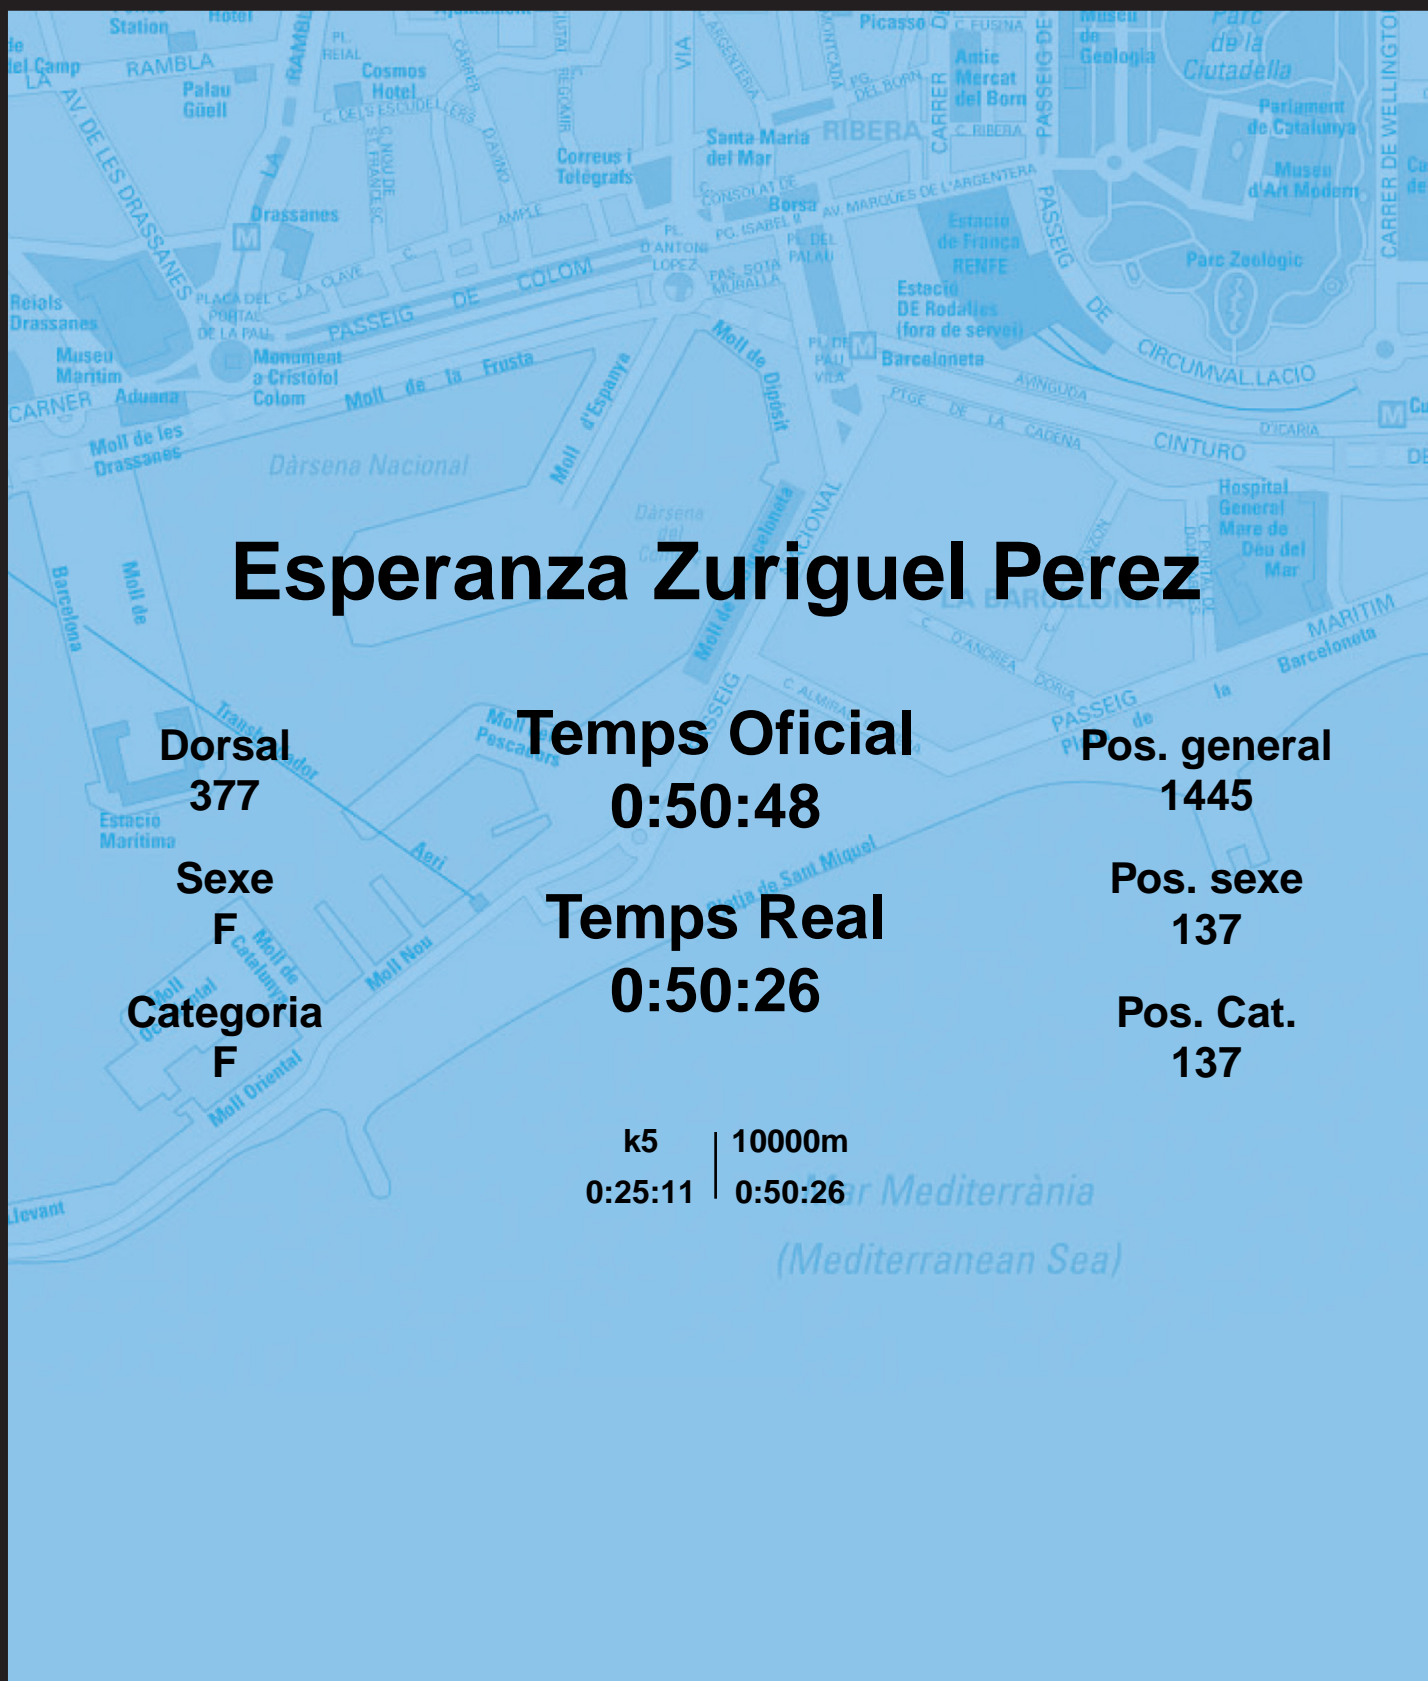

CORREBARRI

Suma't a la festa

16/10/2016

Ajuntament de Barcelona

Esperanza Zuriguel Perez

Dorsal
377

Sexe
F

Categoria
F

Temps Oficial
0:50:48

Temps Real
0:50:26

Pos. general
1445

Pos. sexe
137

Pos. Cat.
137

k5 | 10000m
0:25:11 | 0:50:26

Mar Mediterrània
(Mediterranean Sea)