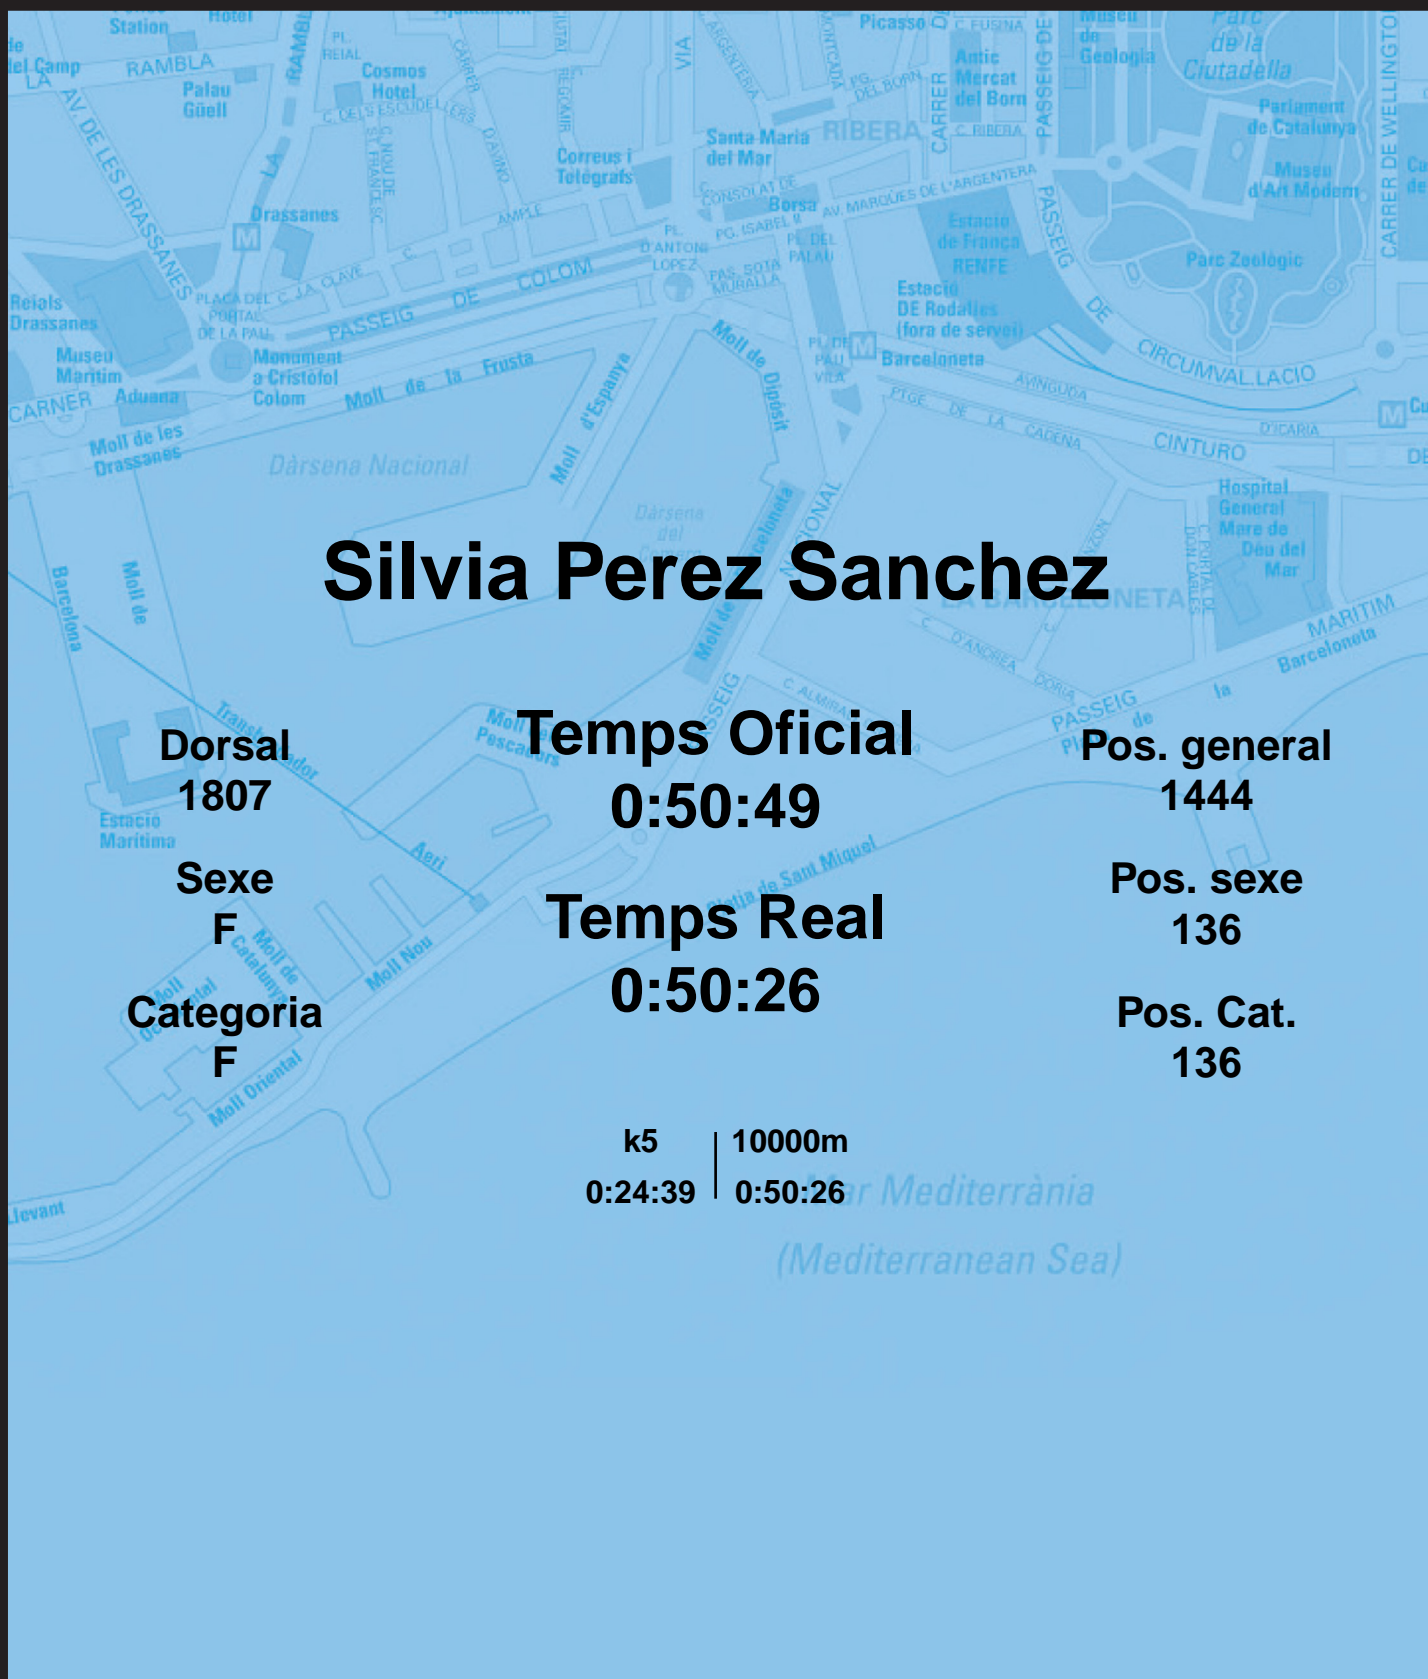

# CORREBARRI

Suma't a la festa

16/10/2016

Ajuntament de  
Barcelona

## Silvia Perez Sanchez

Dorsal  
1807

Sexe  
F

Categoria  
F

Temps Oficial  
0:50:49

Temps Real  
0:50:26

Pos. general  
1444

Pos. sexe  
136

Pos. Cat.  
136

k5 | 10000m  
0:24:39 | 0:50:26

Mar Mediterrània  
(Mediterranean Sea)