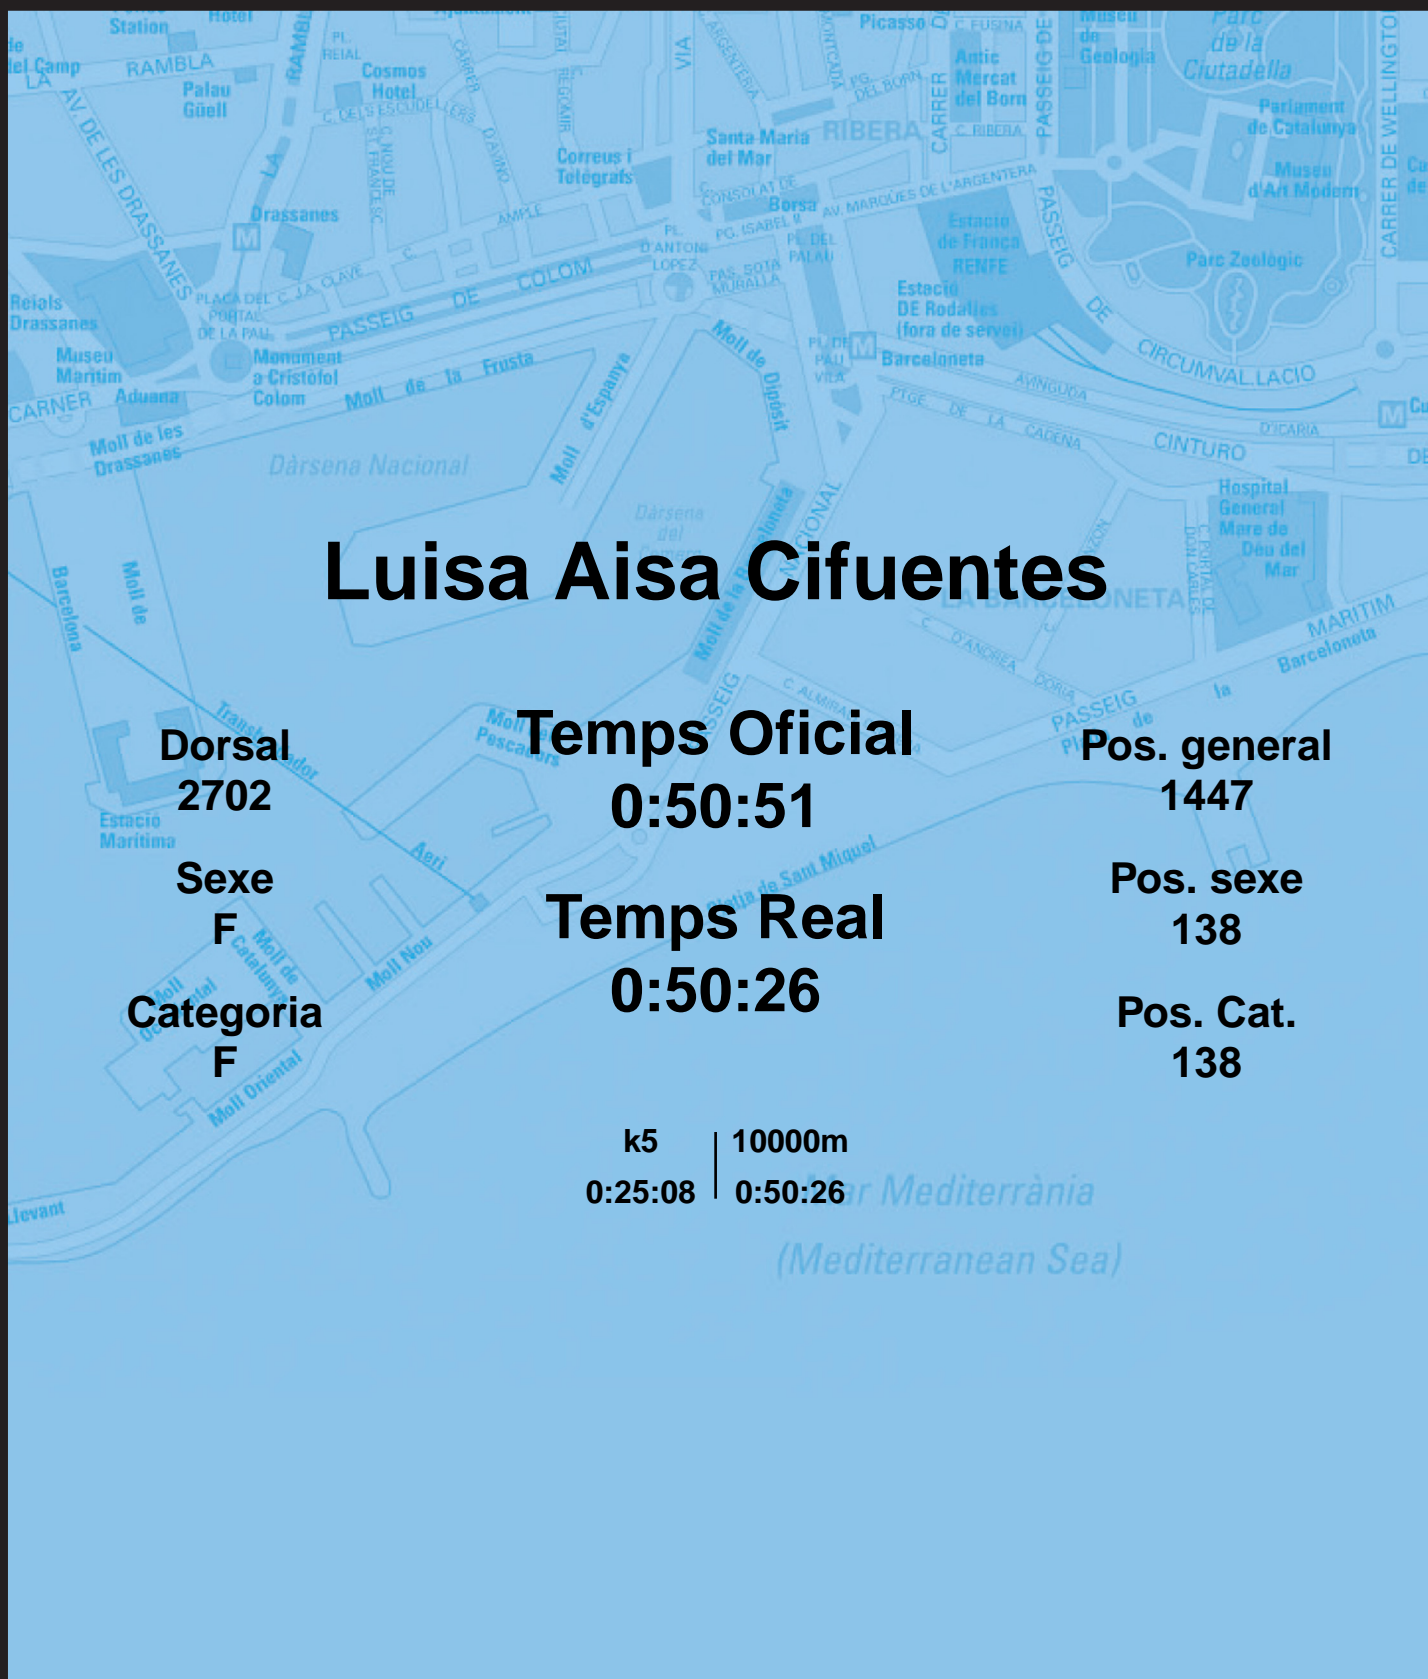

CORREBARRI

Suma't a la festa

16/10/2016

Ajuntament de
Barcelona

Luisa Aisa Cifuentes

Dorsal
2702

Sexe
F

Categoria
F

Temps Oficial
0:50:51

Temps Real
0:50:26

Pos. general
1447

Pos. sexe
138

Pos. Cat.
138

k5 | 10000m
0:25:08 | 0:50:26

Mar Mediterrània
(Mediterranean Sea)