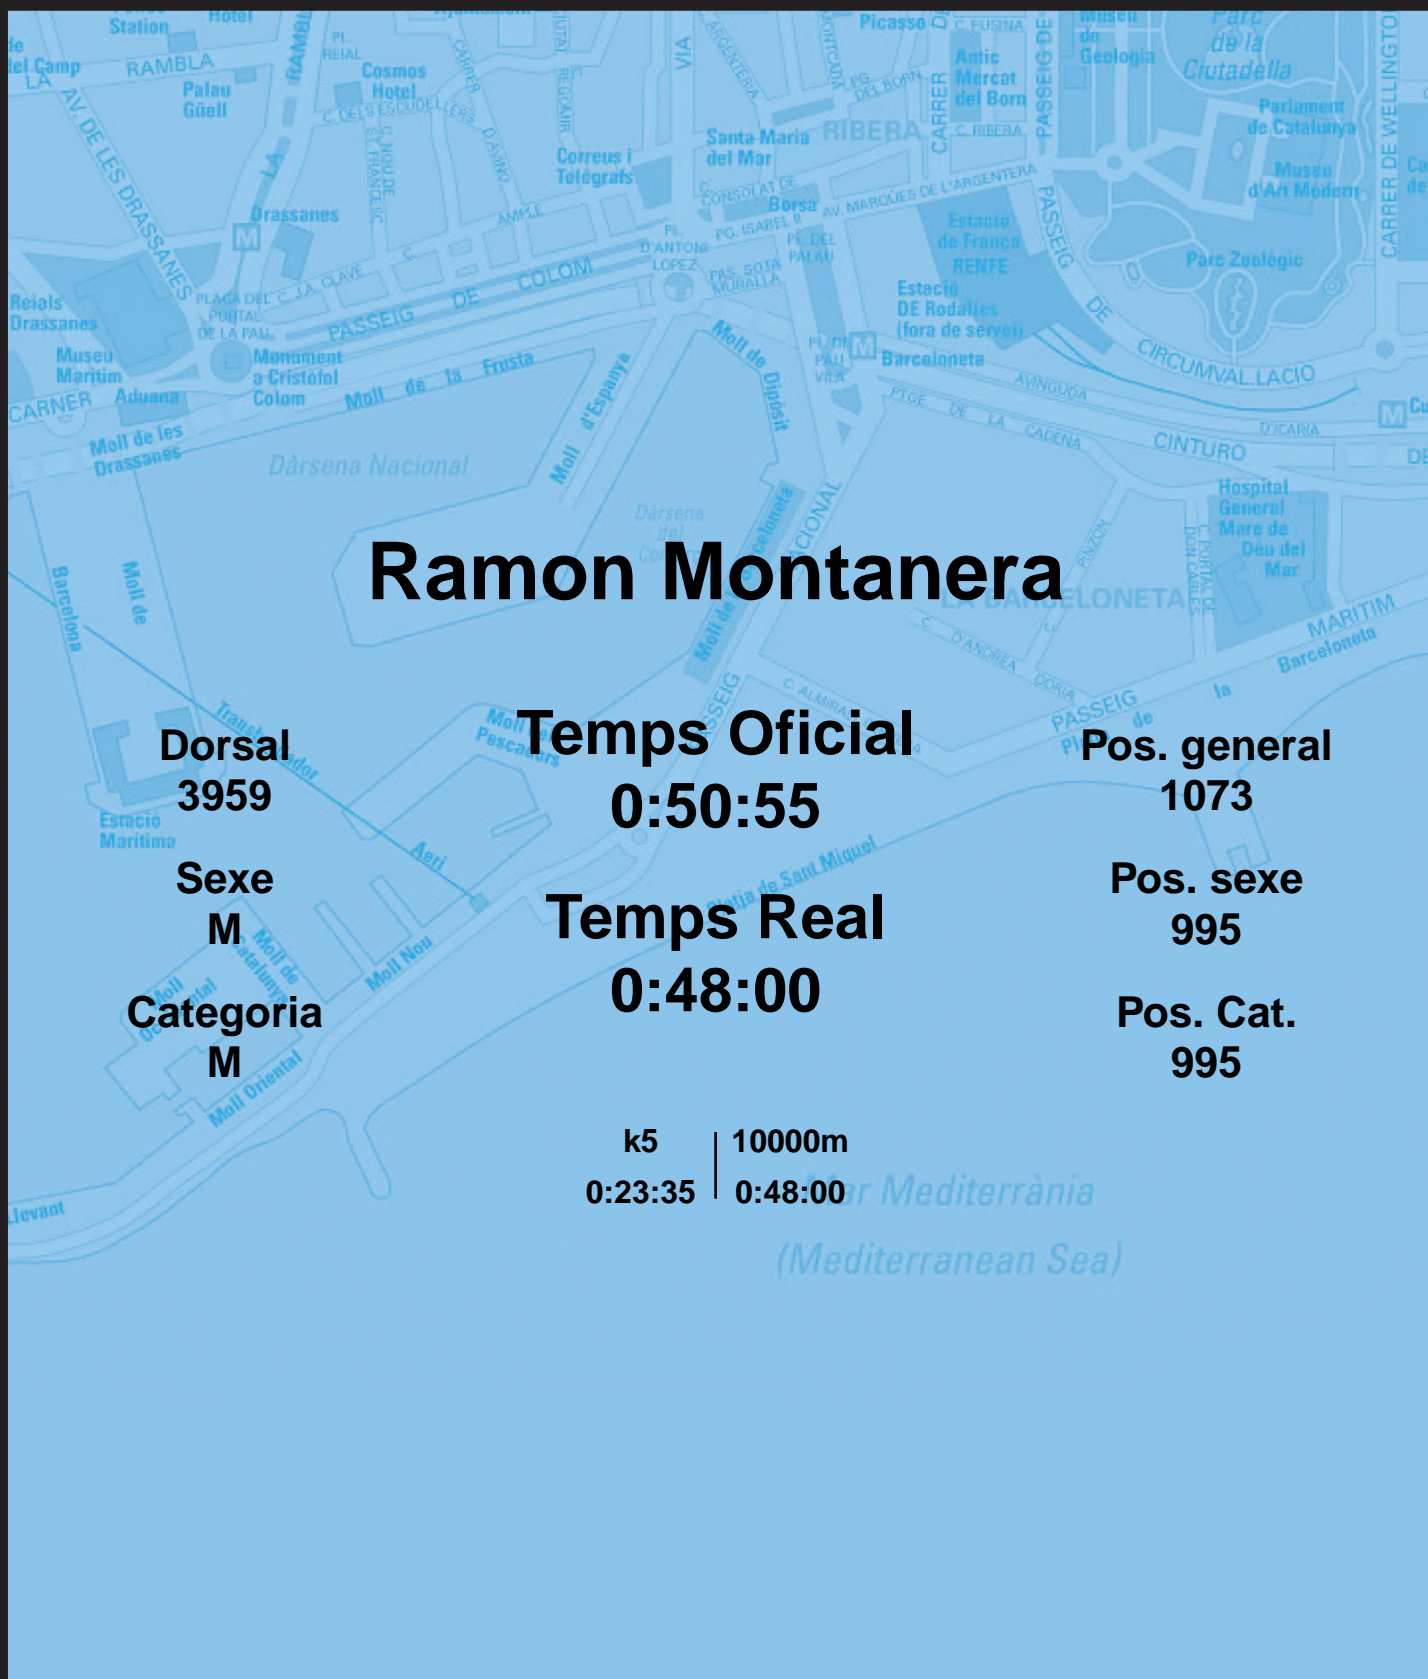

CORREBARRI

Suma't a la festa

16/10/2016

Ajuntament de Barcelona

Ramon Montanera

Dorsal
3959

Sexe
M

Categoria
M

Temps Oficial
0:50:55

Temps Real
0:48:00

Pos. general
1073

Pos. sexe
995

Pos. Cat.
995

k5 | 10000m
0:23:35 | 0:48:00

Mar Mediterrània
(Mediterranean Sea)