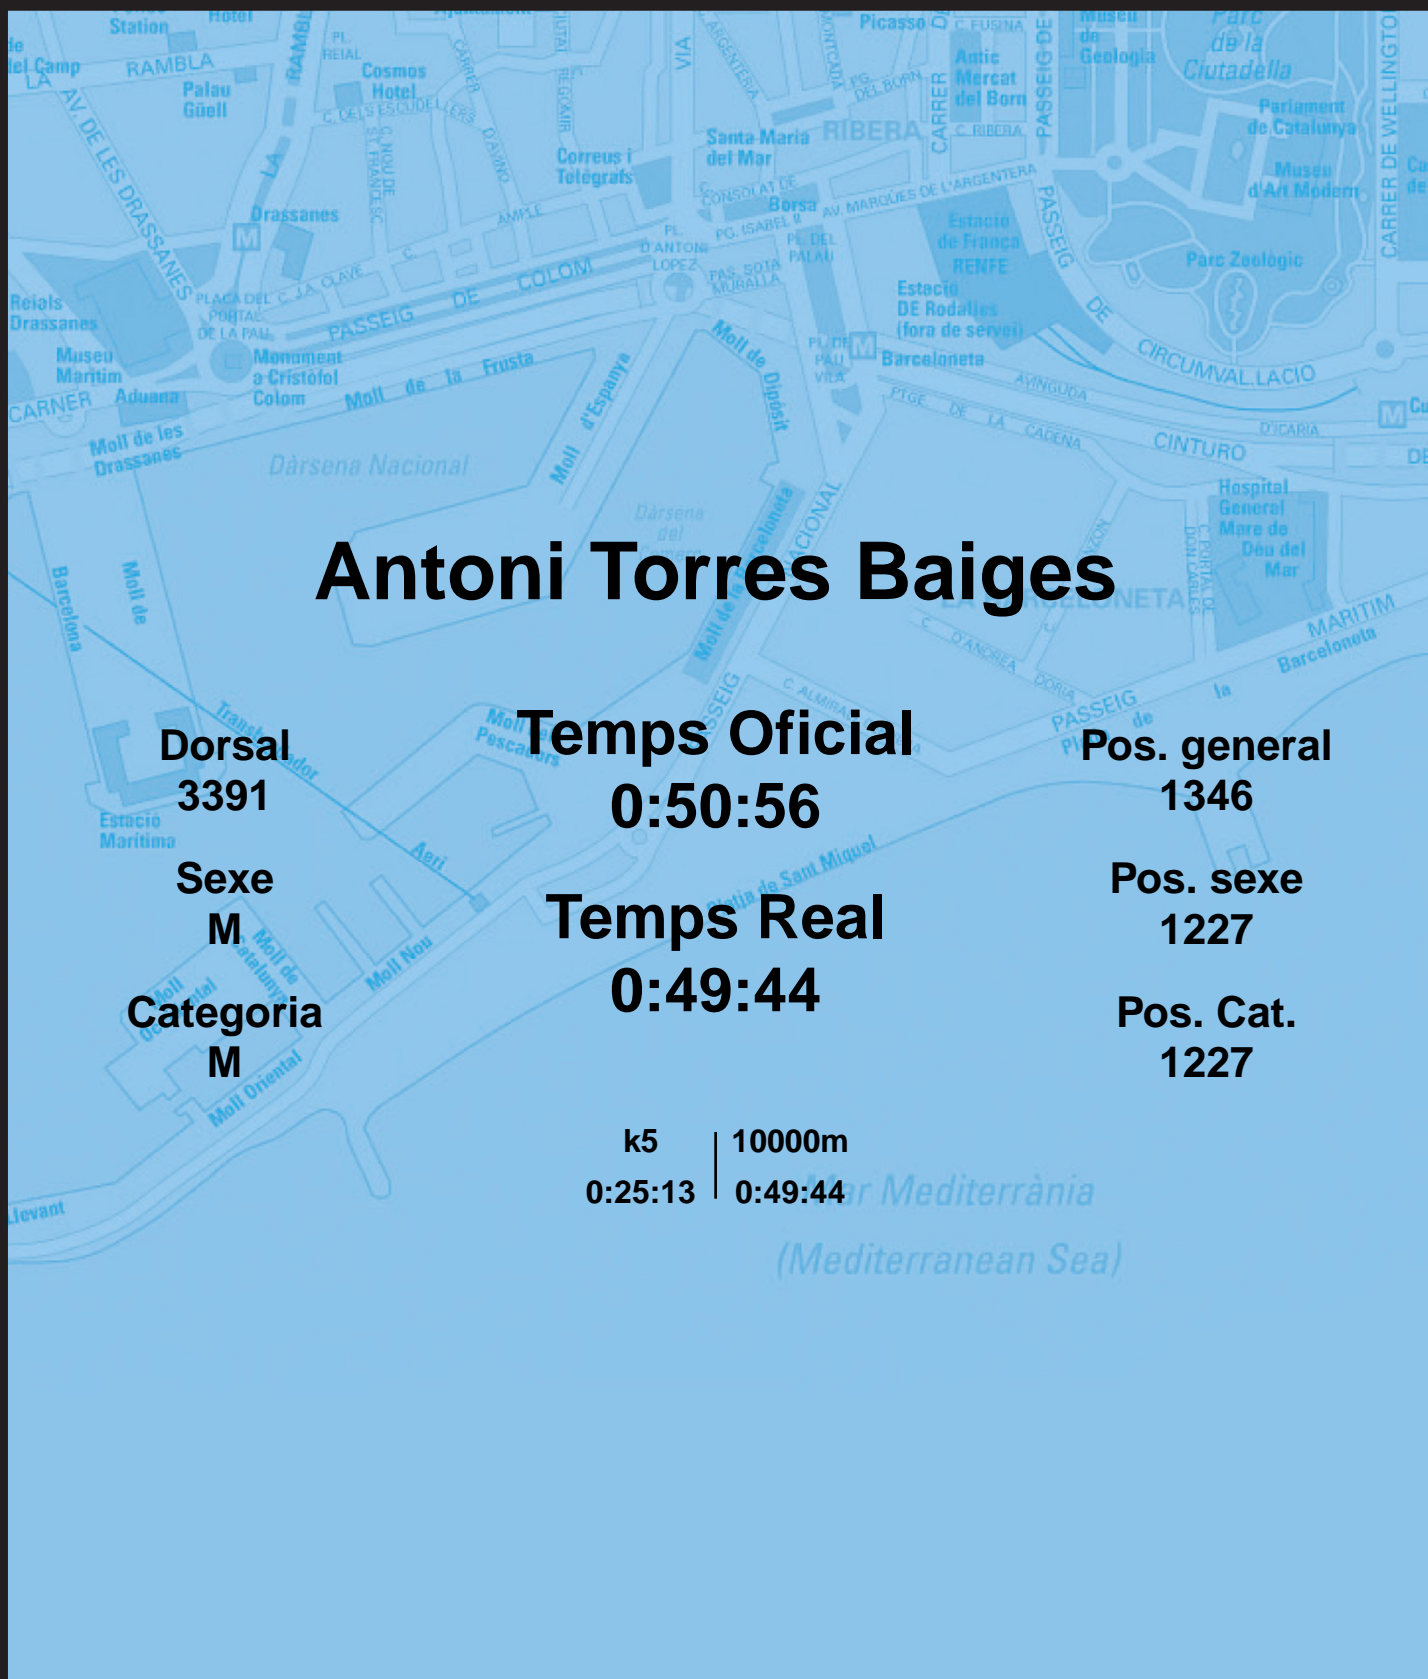

CORREBARRI

Suma't a la festa

16/10/2016

Ajuntament de Barcelona

Antoni Torres Baiges

Dorsal
3391

Sexe
M

Categoria
M

Temps Oficial
0:50:56

Temps Real
0:49:44

Pos. general
1346

Pos. sexe
1227

Pos. Cat.
1227

k5 | 10000m
0:25:13 | 0:49:44

Mar Mediterrània
(Mediterranean Sea)