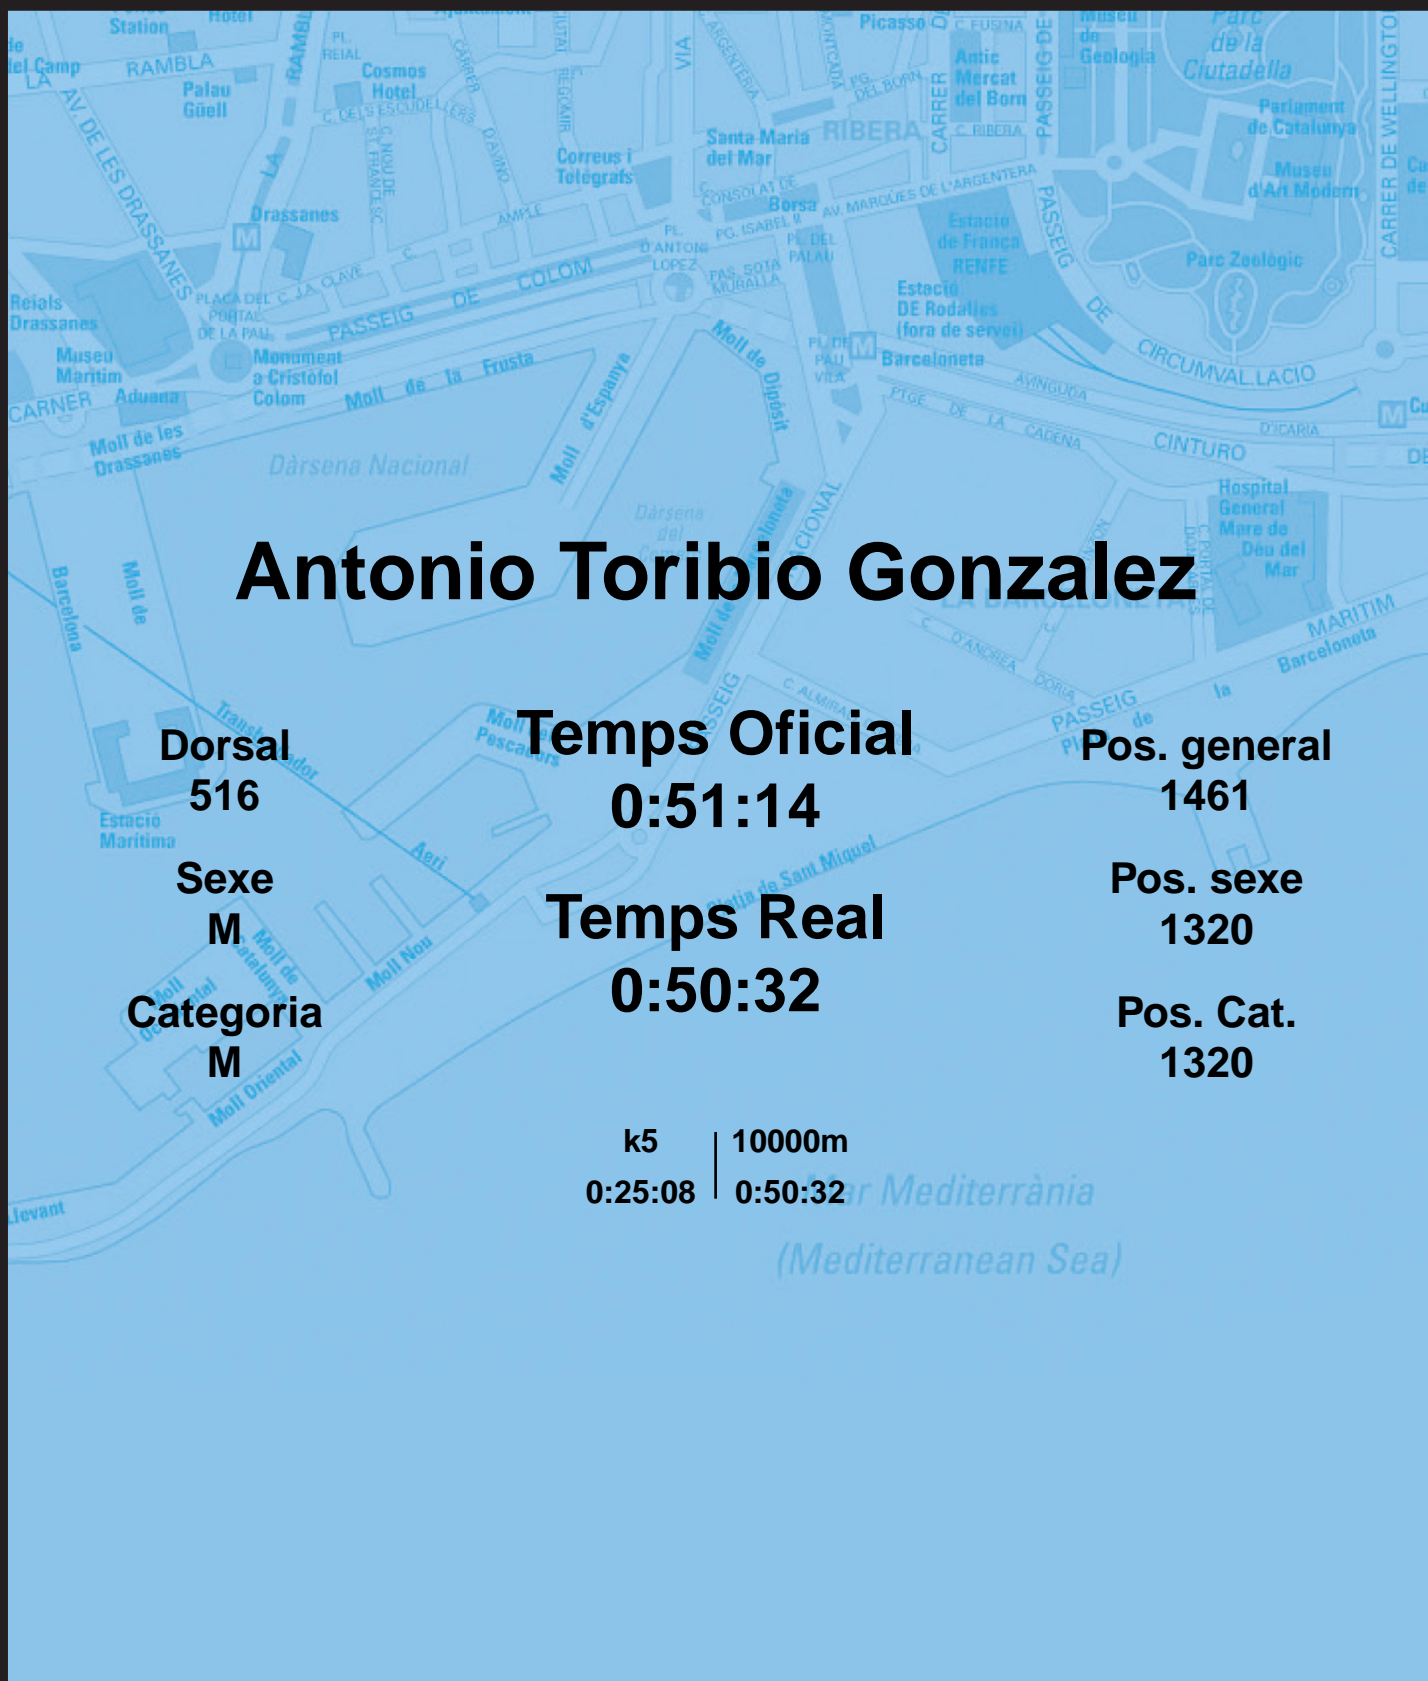

CORREBARRI

Suma't a la festa

16/10/2016

Ajuntament de Barcelona

Antonio Toribio Gonzalez

Dorsal
516

Sexe
M

Categoria
M

Temps Oficial
0:51:14

Temps Real
0:50:32

Pos. general
1461

Pos. sexe
1320

Pos. Cat.
1320

k5 | 10000m
0:25:08 | 0:50:32

Mar Mediterrània
(Mediterranean Sea)