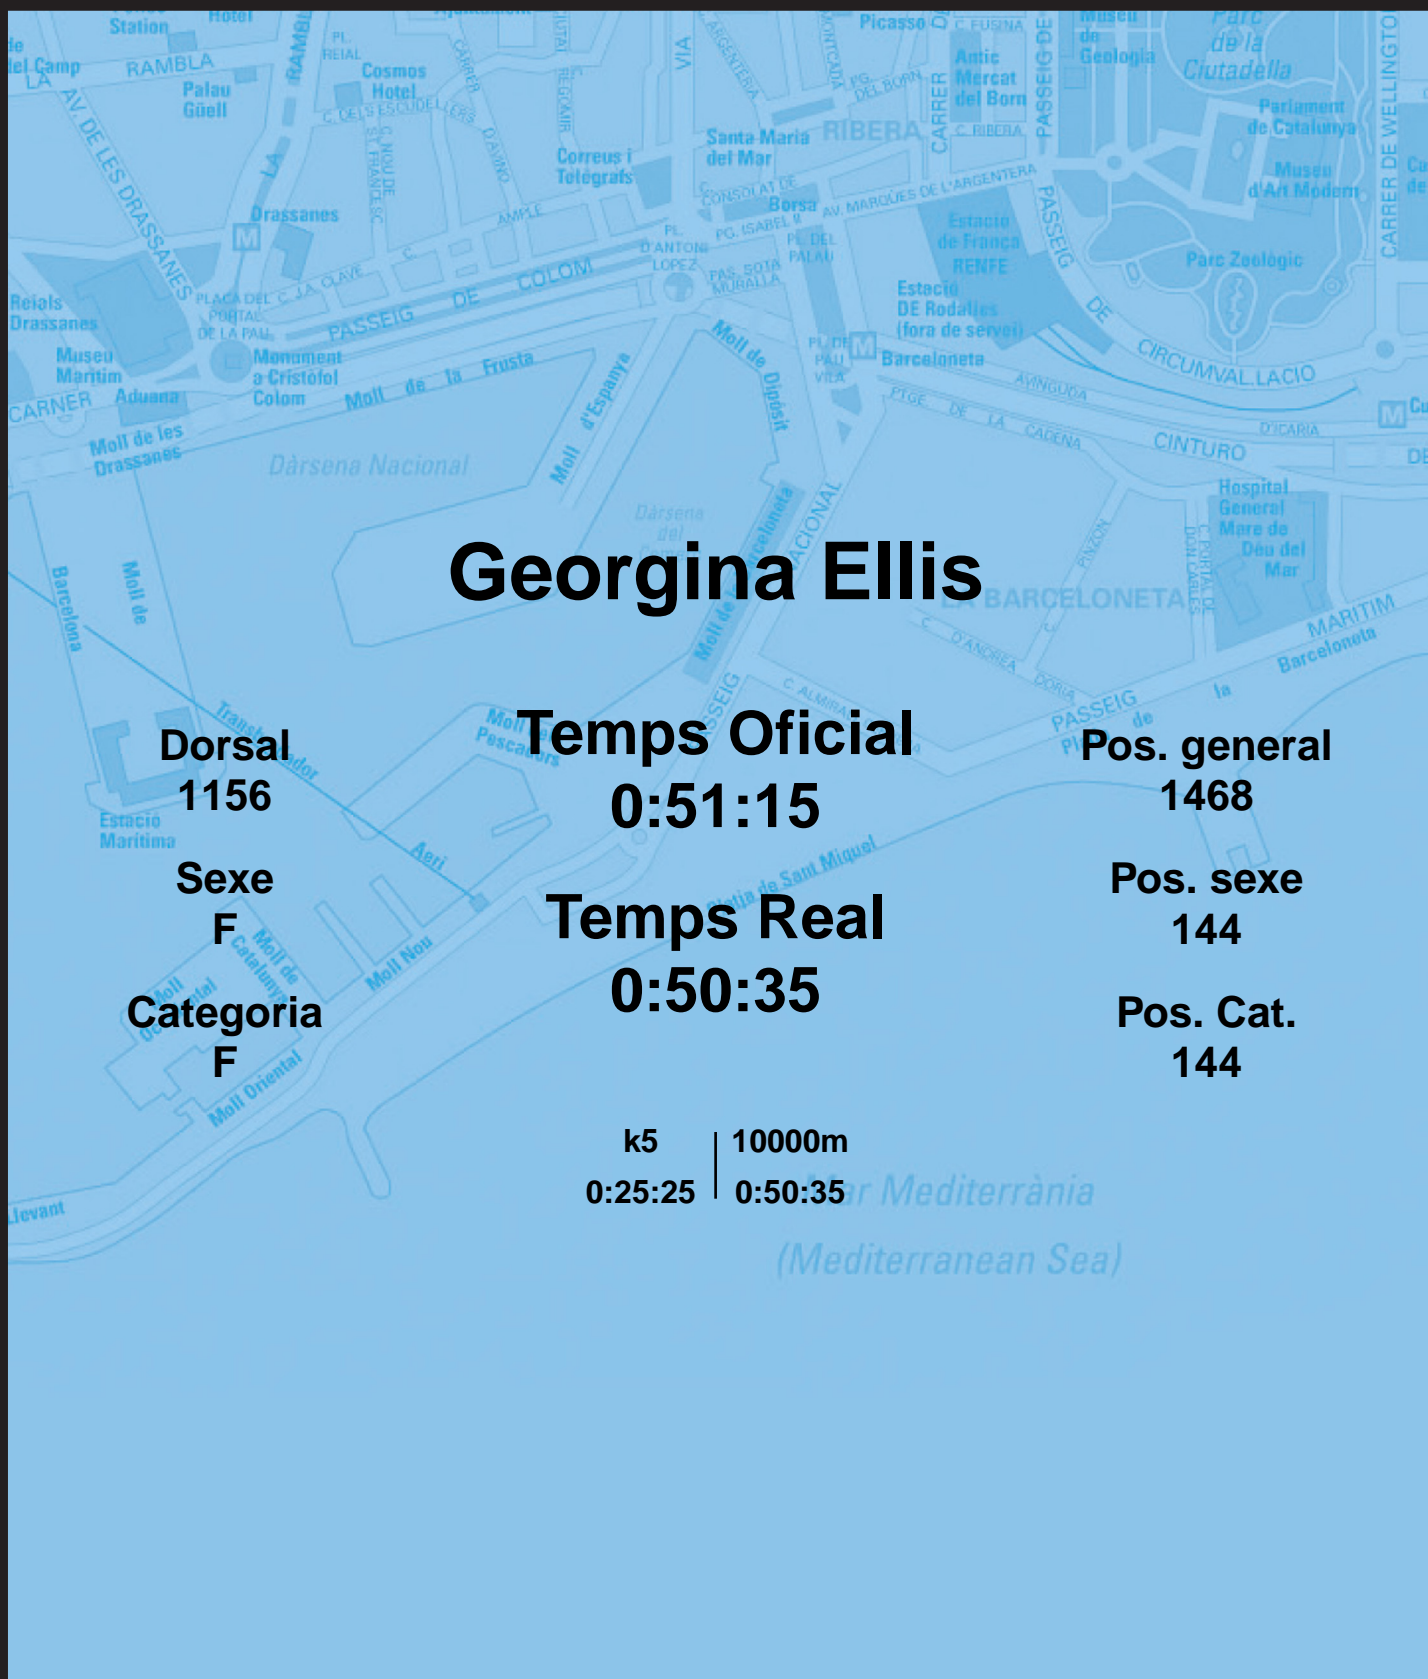

CORREBARRI

Suma't a la festa
16/10/2016

Ajuntament de
Barcelona

Georgina Ellis

Dorsal
1156

Sexe
F

Categoria
F

Temps Oficial
0:51:15

Temps Real
0:50:35

Pos. general
1468

Pos. sexe
144

Pos. Cat.
144

k5 | 10000m
0:25:25 | 0:50:35

Mar Mediterrània
(Mediterranean Sea)