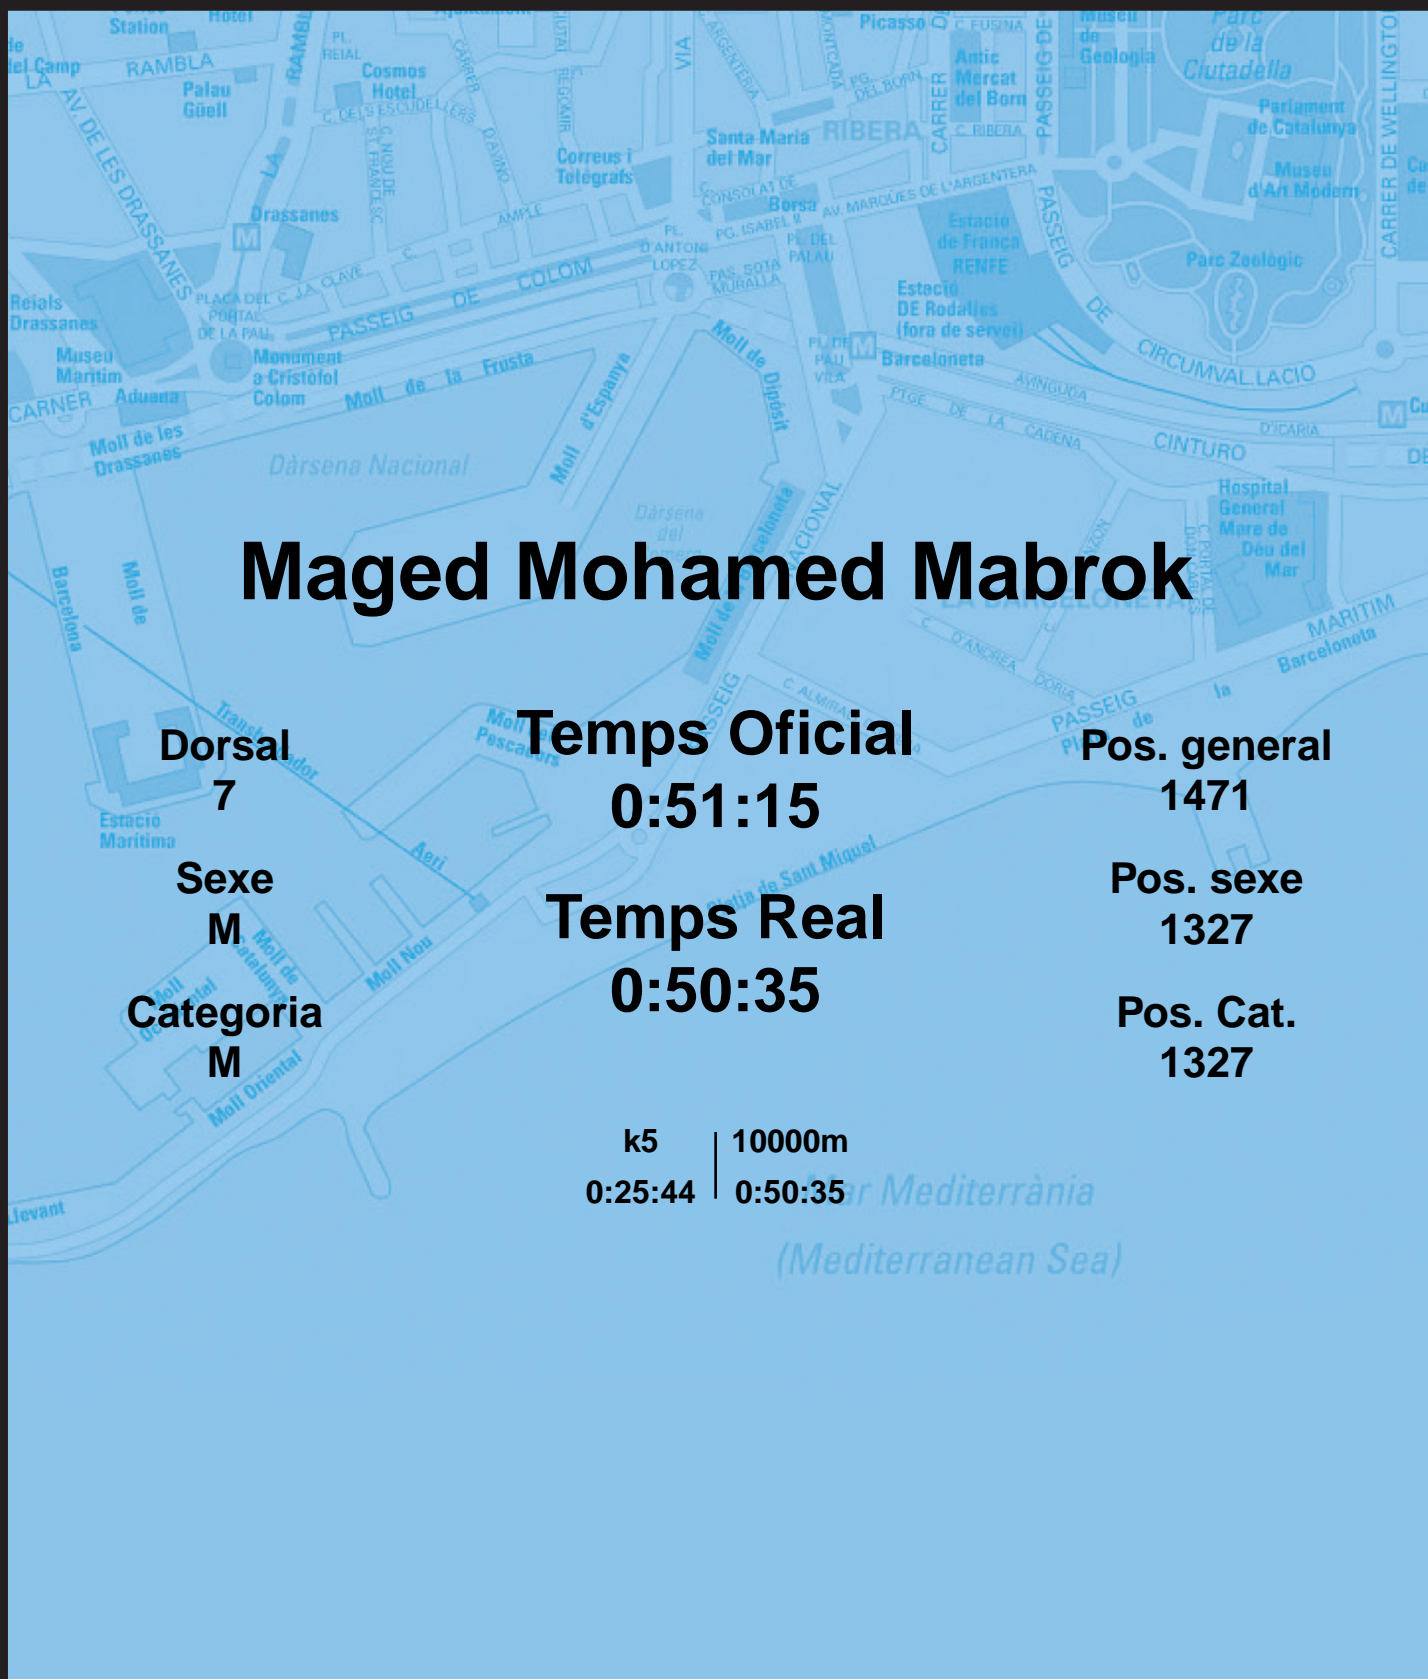

CORREBARRI

Suma't a la festa

16/10/2016

Ajuntament de
Barcelona

Maged Mohamed Mabrok

Dorsal
7

Sexe
M

Categoria
M

Temps Oficial
0:51:15

Temps Real
0:50:35

Pos. general
1471

Pos. sexe
1327

Pos. Cat.
1327

k5 | 10000m
0:25:44 | 0:50:35

Mar Mediterrània
(Mediterranean Sea)