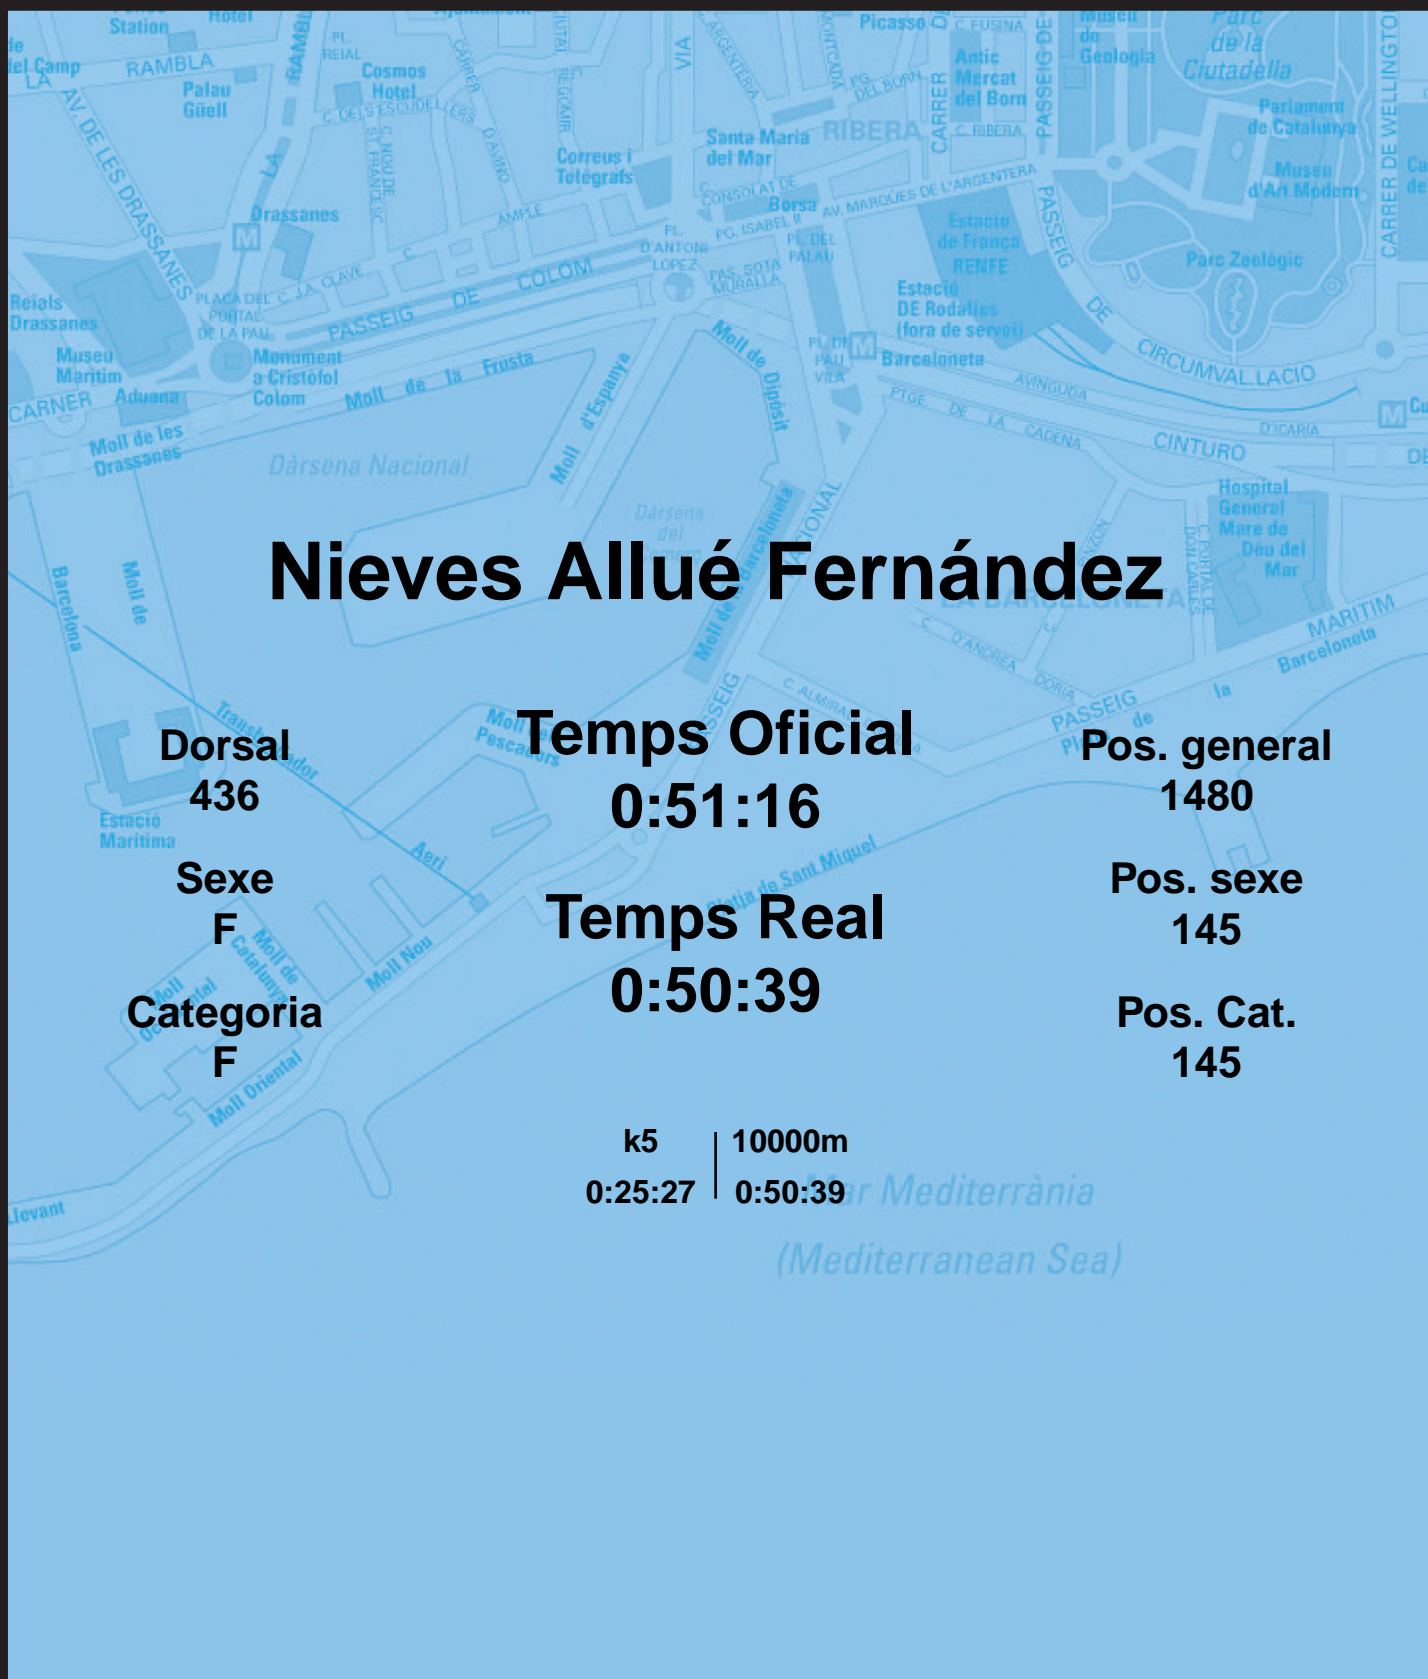

CORREBARRI

Suma't a la festa

16/10/2016

Ajuntament de Barcelona

Nieves Allué Fernández

Dorsal
436

Sexe
F

Categoria
F

Temps Oficial
0:51:16

Temps Real
0:50:39

Pos. general
1480

Pos. sexe
145

Pos. Cat.
145

k5 | 10000m
0:25:27 | 0:50:39

Mar Mediterrània
(Mediterranean Sea)