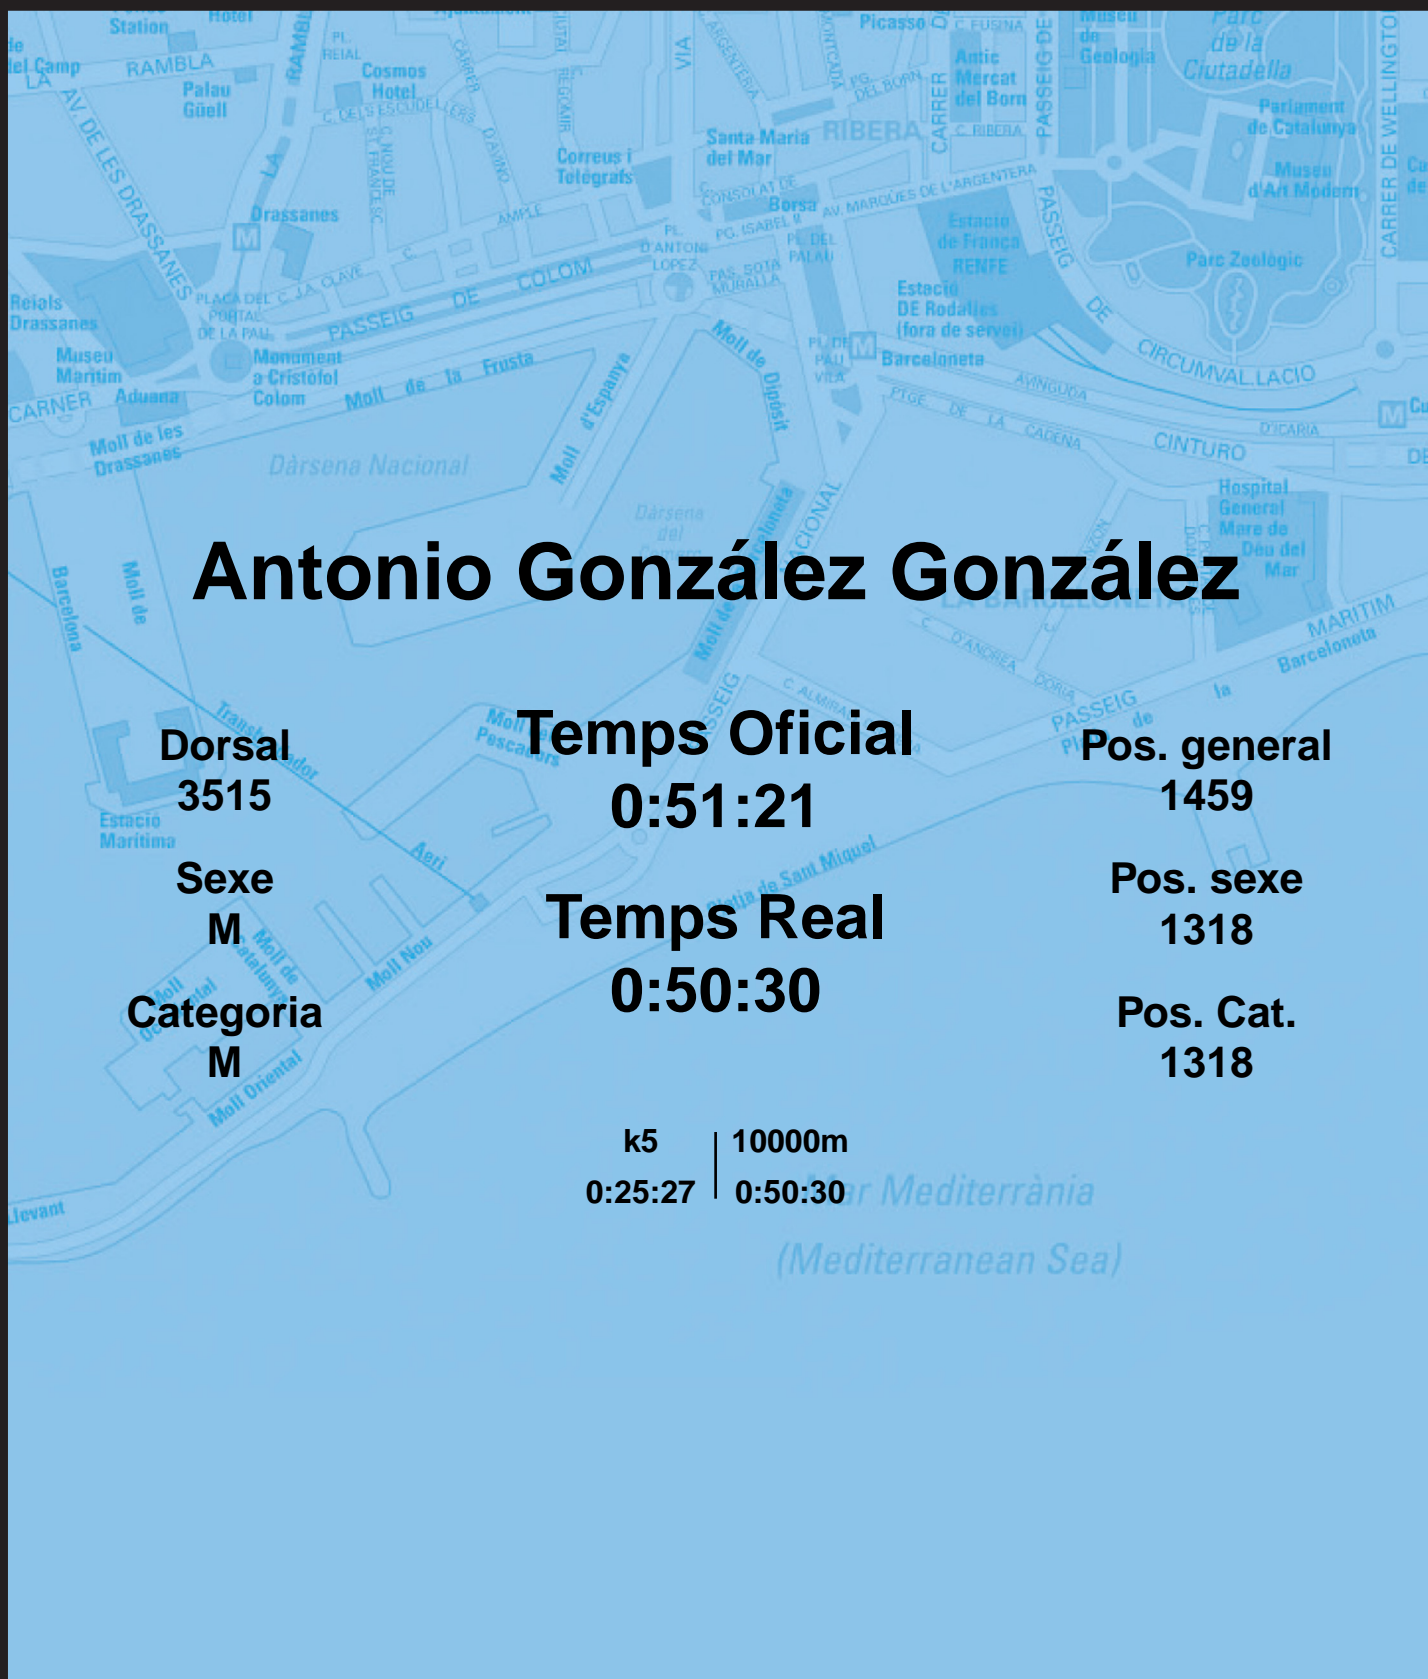

CORREBARRI

Suma't a la festa

16/10/2016

Ajuntament de
Barcelona

Antonio González González

Dorsal
3515

Sexe
M

Categoria
M

Temps Oficial
0:51:21

Temps Real
0:50:30

Pos. general
1459

Pos. sexe
1318

Pos. Cat.
1318

k5 | 10000m
0:25:27 | 0:50:30

Mar Mediterrània
(Mediterranean Sea)