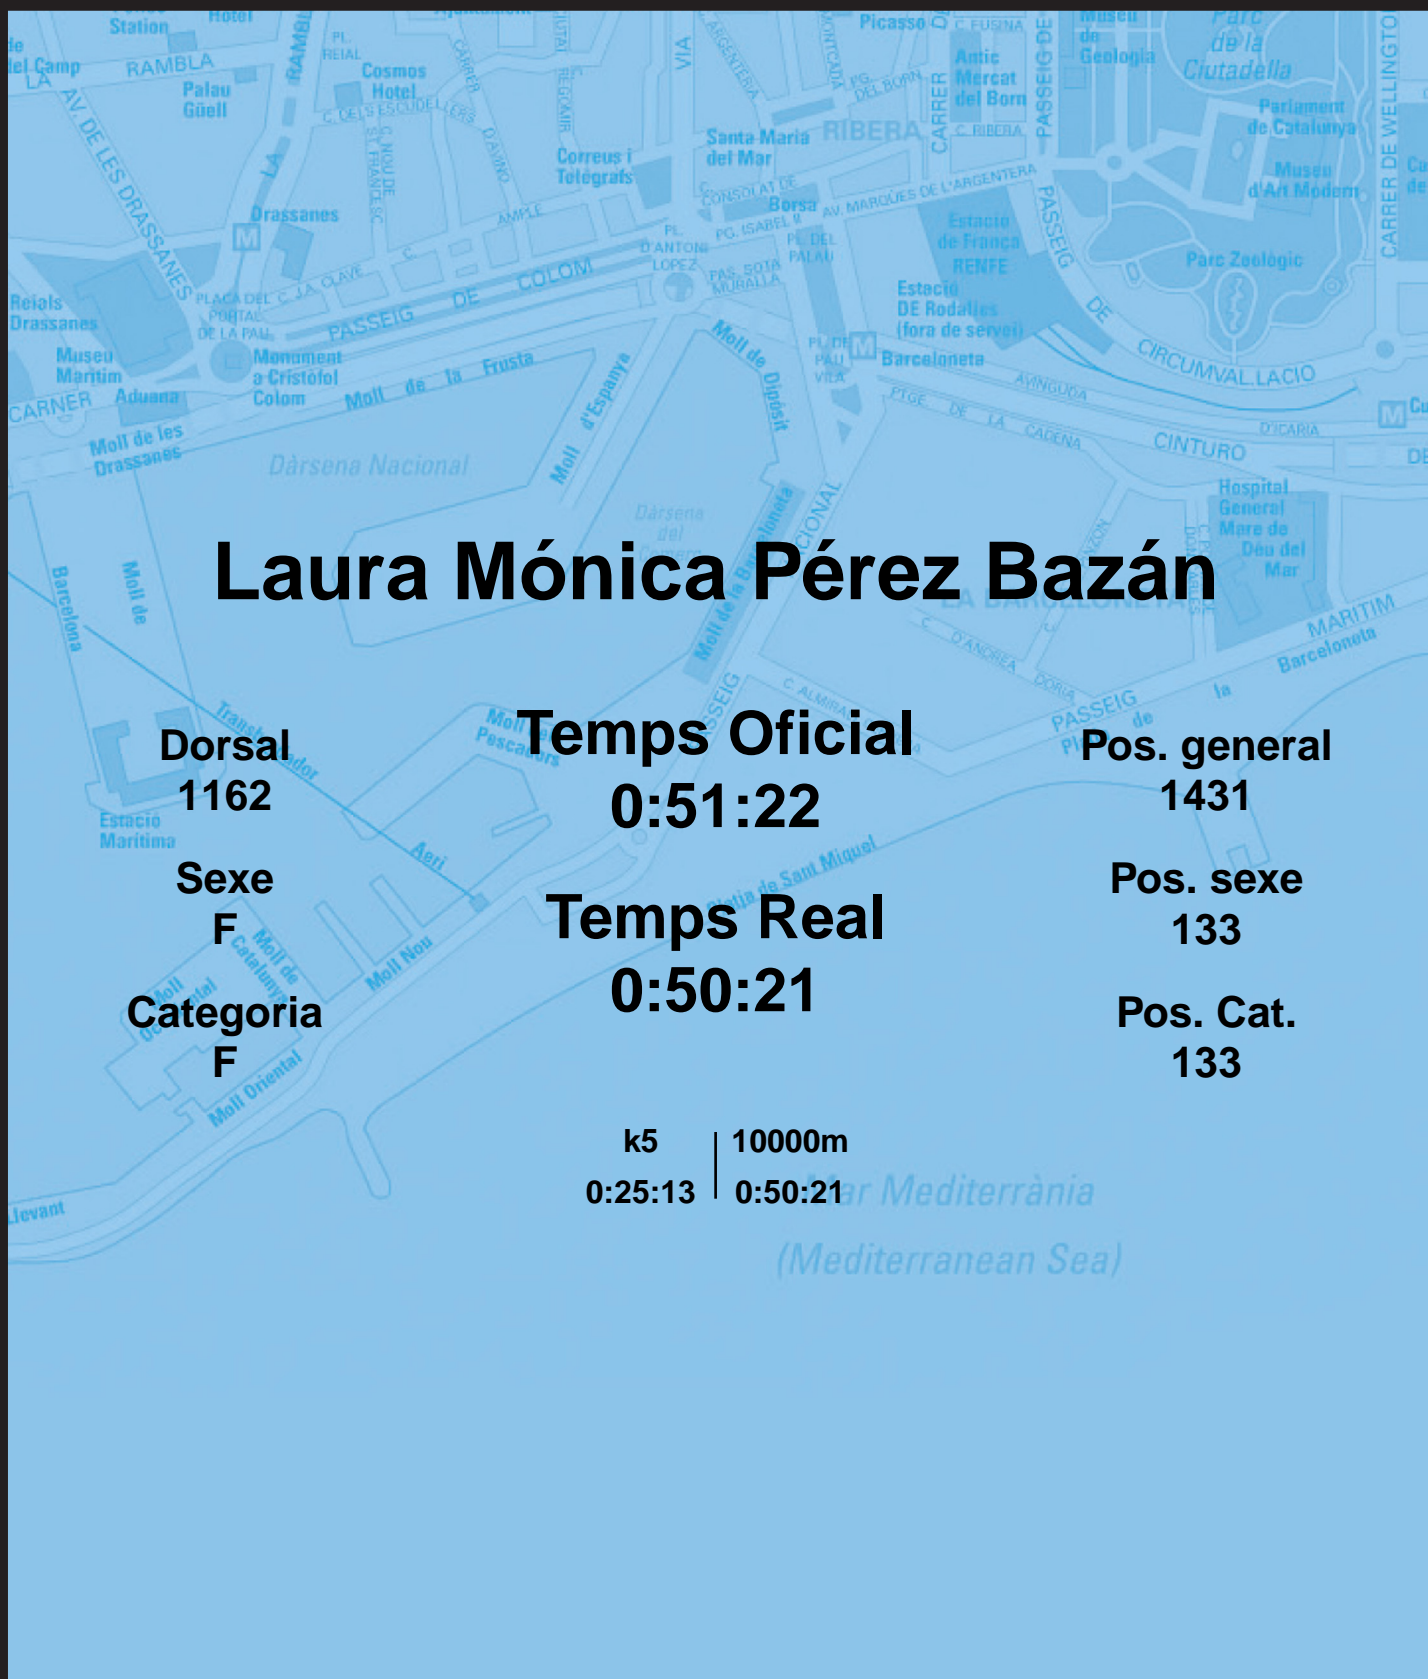

CORREBARRI

Suma't a la festa

16/10/2016

Ajuntament de
Barcelona

Laura Mónica Pérez Bazán

Dorsal
1162

Sexe
F

Categoria
F

Temps Oficial
0:51:22

Temps Real
0:50:21

Pos. general
1431

Pos. sexe
133

Pos. Cat.
133

k5 | 10000m
0:25:13 | 0:50:21

Mar Mediterrània
(Mediterranean Sea)