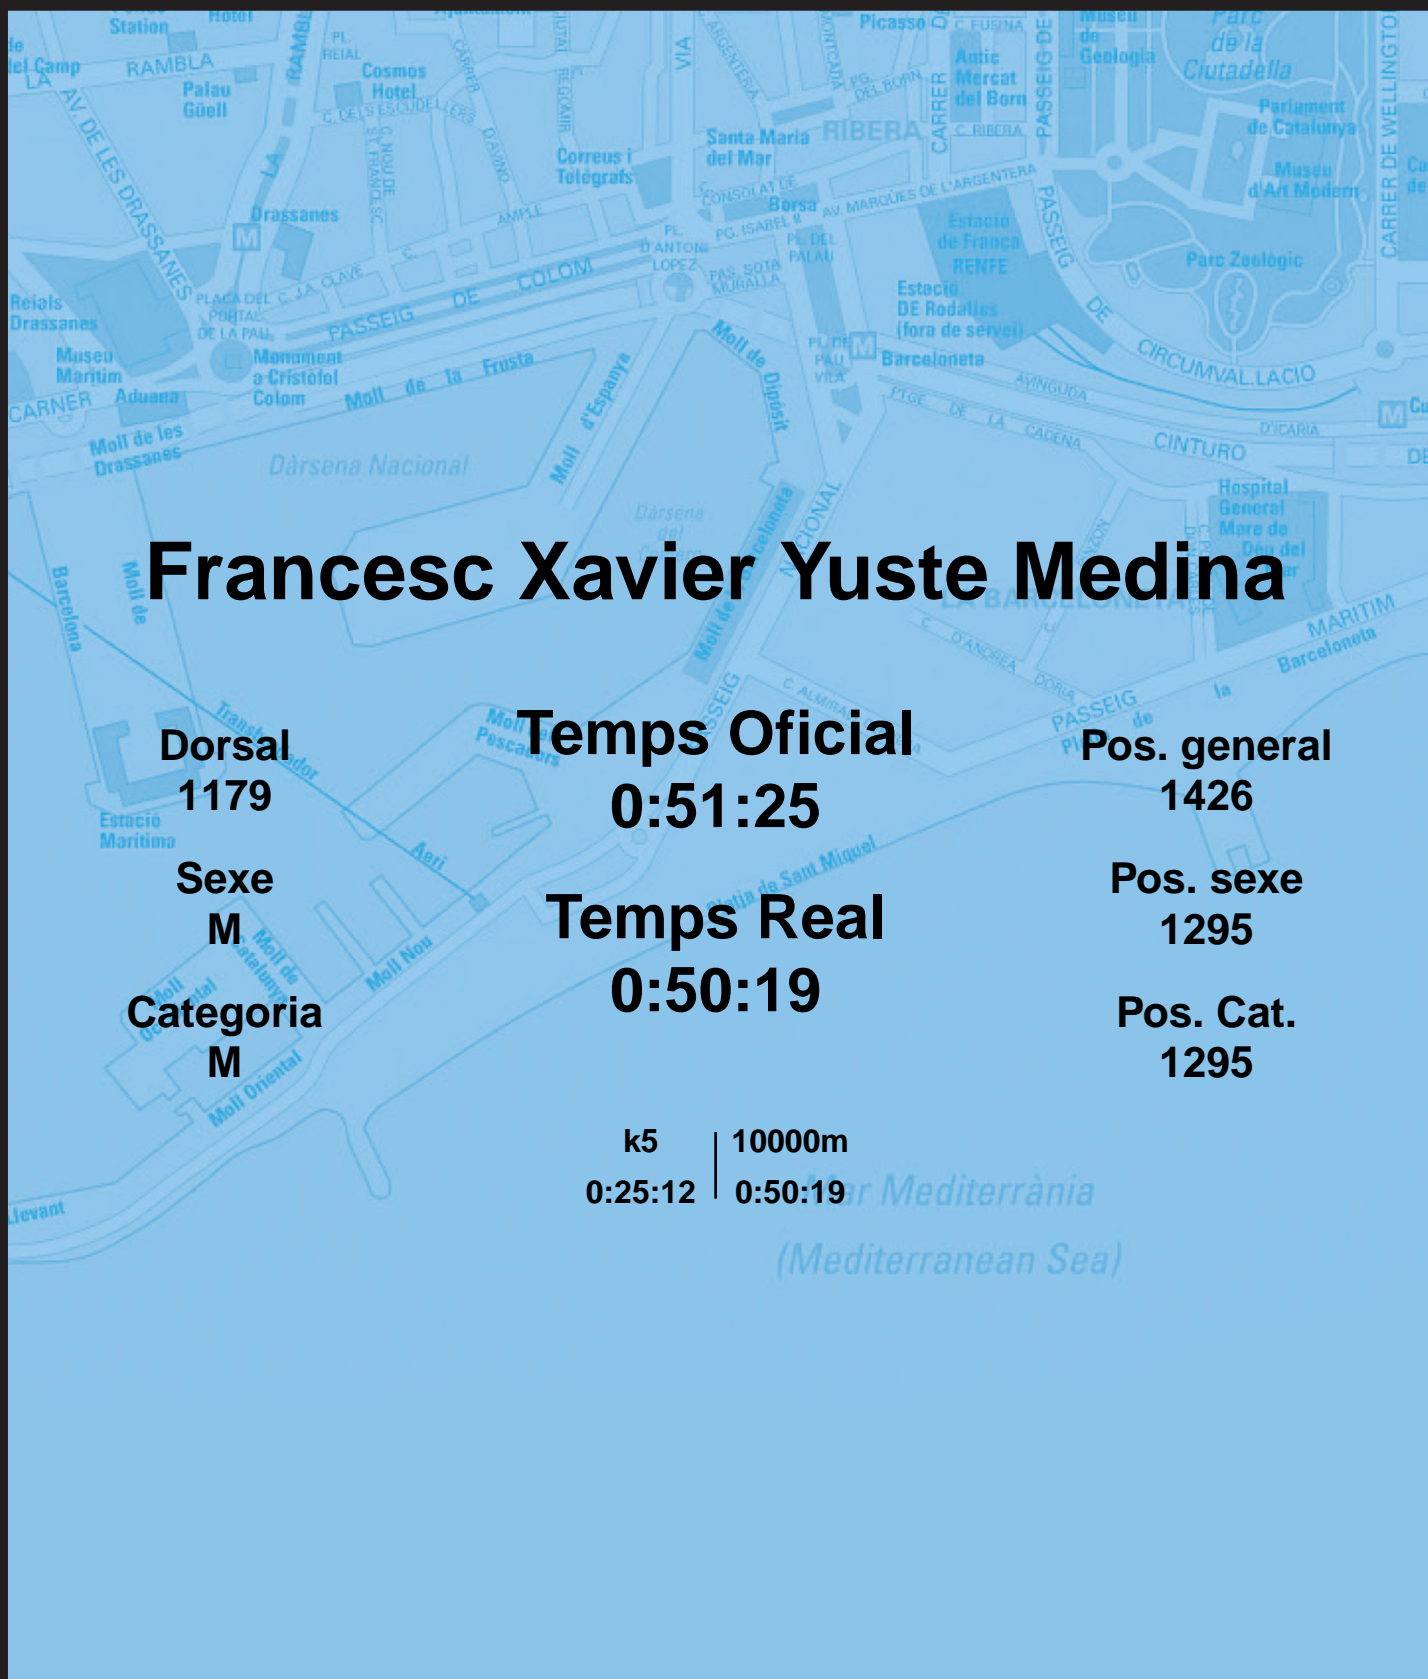

# CORREBARRI

Suma't a la festa  
16/10/2016

Ajuntament de  
Barcelona

## Francesc Xavier Yuste Medina

Dorsal  
1179

Sexe  
M

Categoria  
M

Temps Oficial  
0:51:25

Temps Real  
0:50:19

Pos. general  
1426

Pos. sexe  
1295

Pos. Cat.  
1295

k5 | 10000m  
0:25:12 | 0:50:19

Mar Mediterrània  
(Mediterranean Sea)