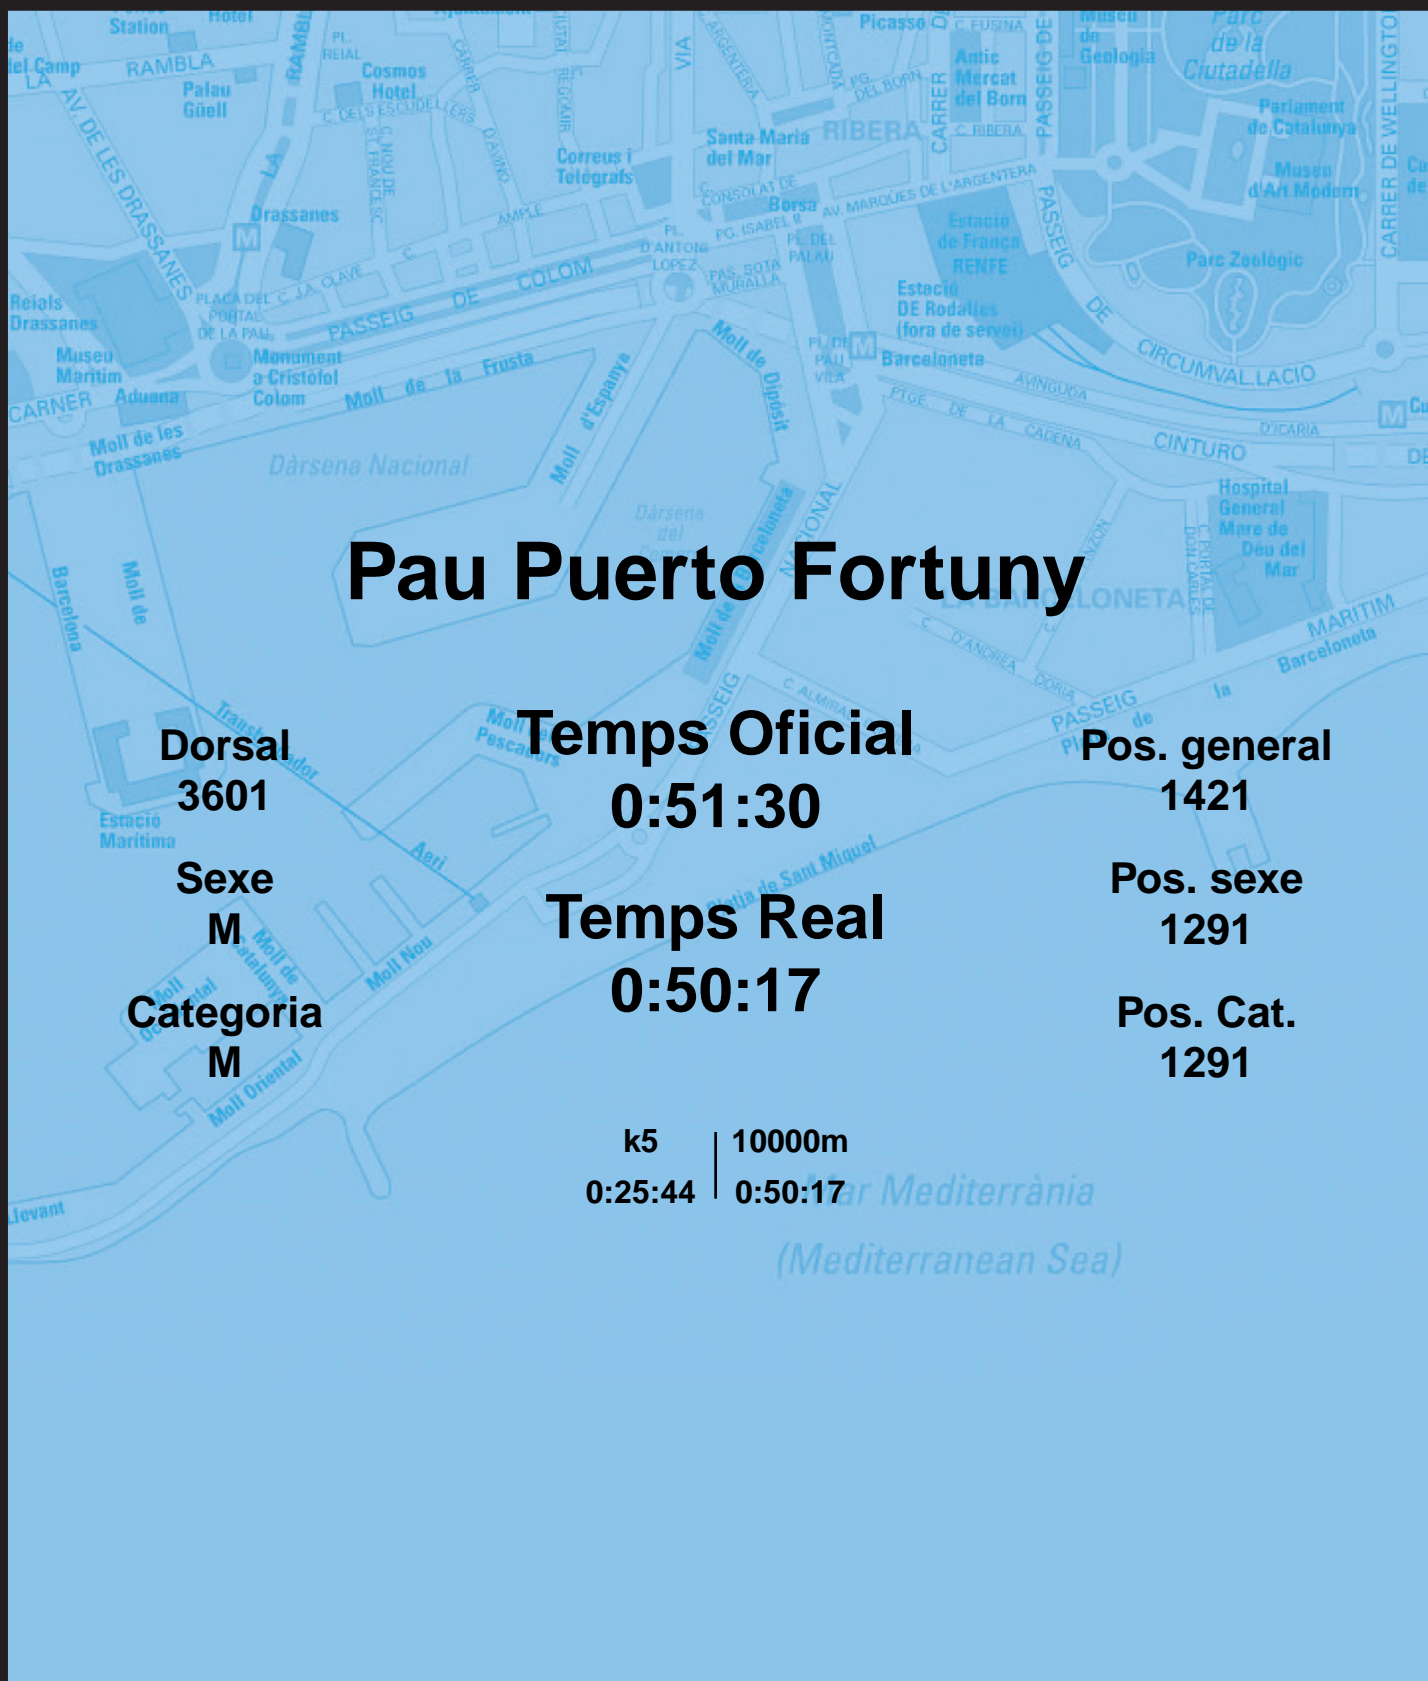

CORREBARRI

Suma't a la festa

16/10/2016

Ajuntament de Barcelona

Pau Puerto Fortuny

Dorsal
3601

Sexe
M

Categoria
M

Temps Oficial
0:51:30

Temps Real
0:50:17

Pos. general
1421

Pos. sexe
1291

Pos. Cat.
1291

k5 | 10000m
0:25:44 | 0:50:17

Mar Mediterrània
(Mediterranean Sea)