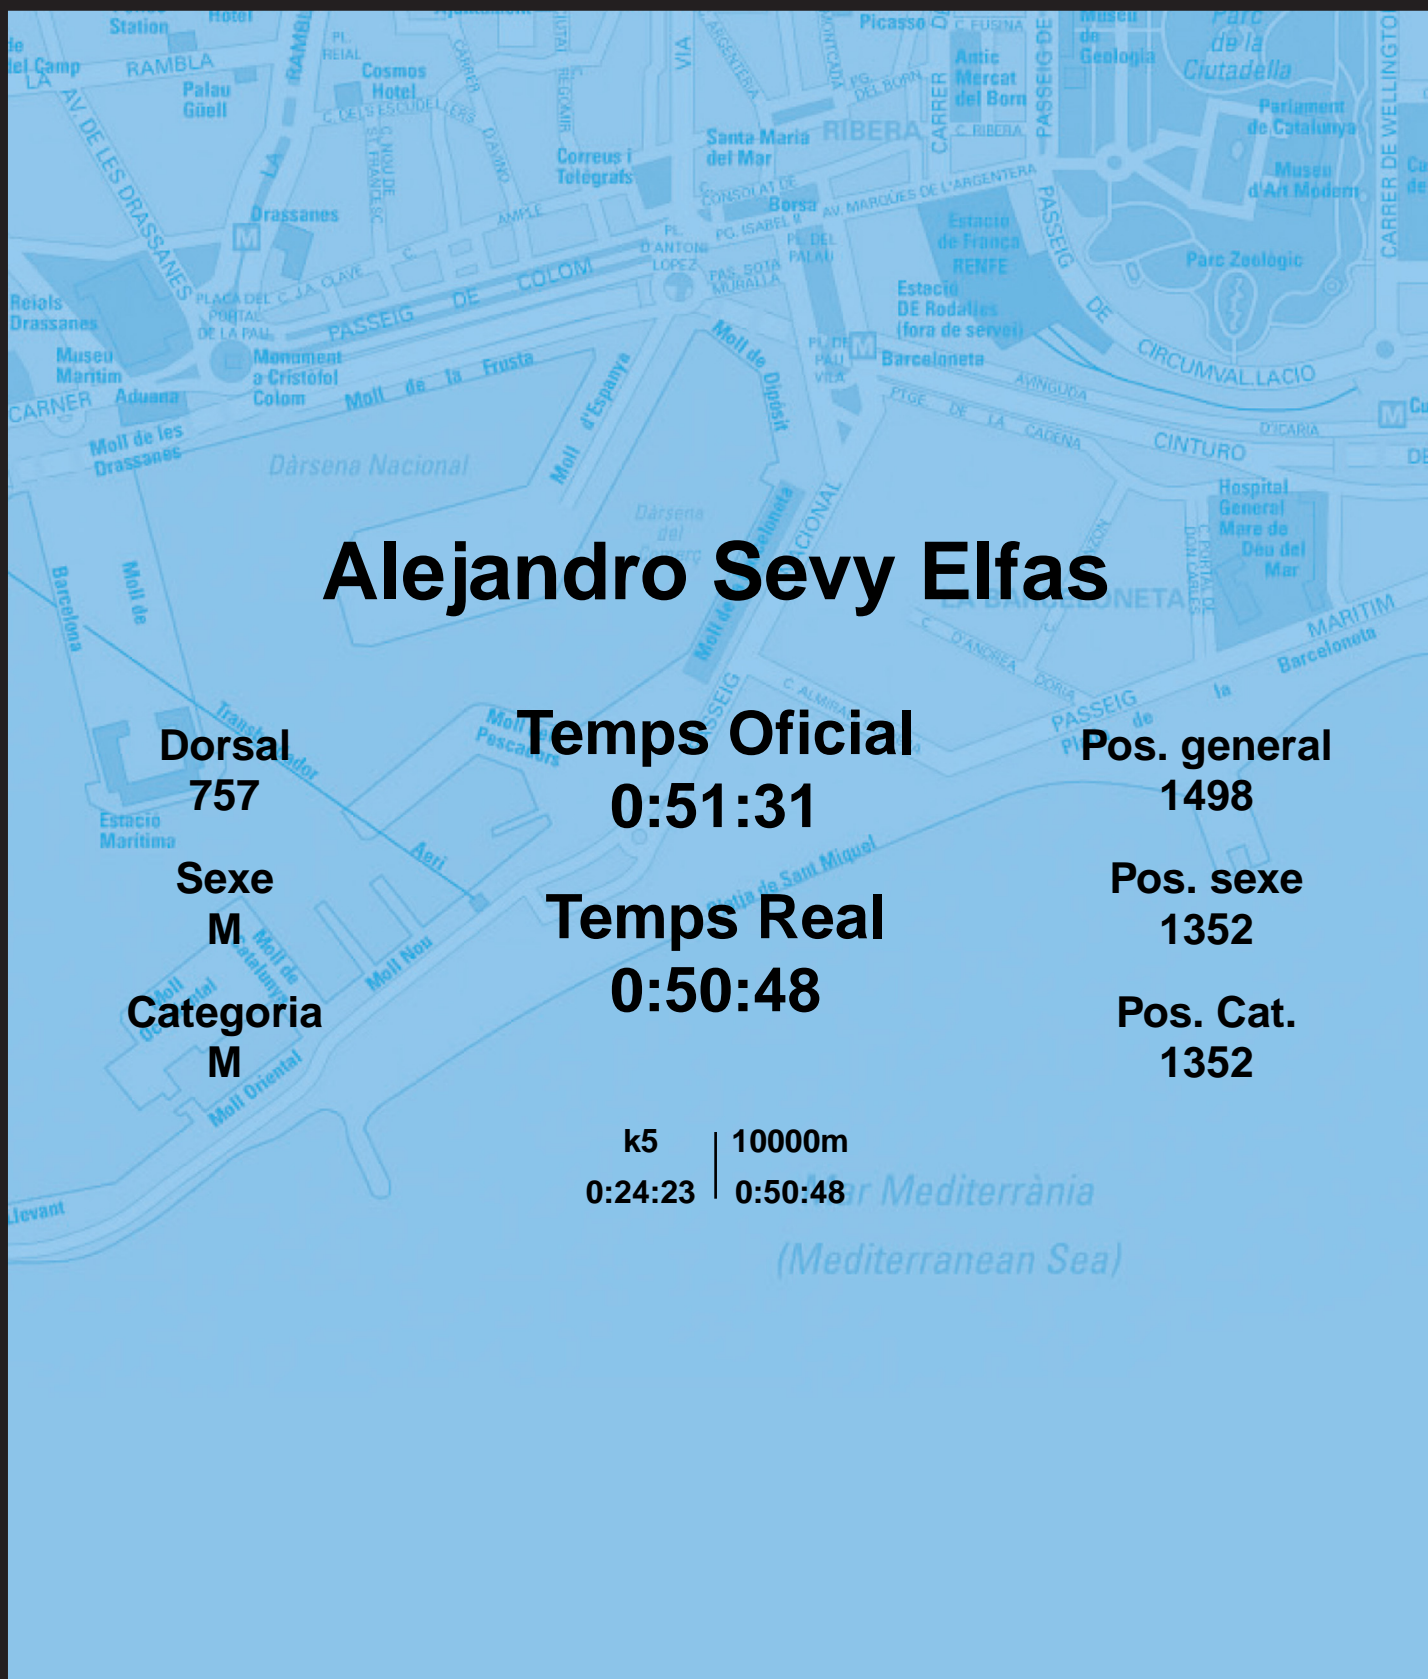

# CORREBARRI

Suma't a la festa

16/10/2016

Ajuntament de Barcelona

## Alejandro Sevy Elfas

Dorsal  
757

Sexe  
M

Categoria  
M

Temps Oficial  
0:51:31

Temps Real  
0:50:48

Pos. general  
1498

Pos. sexe  
1352

Pos. Cat.  
1352

k5 | 10000m  
0:24:23 | 0:50:48

Mar Mediterrània  
(Mediterranean Sea)