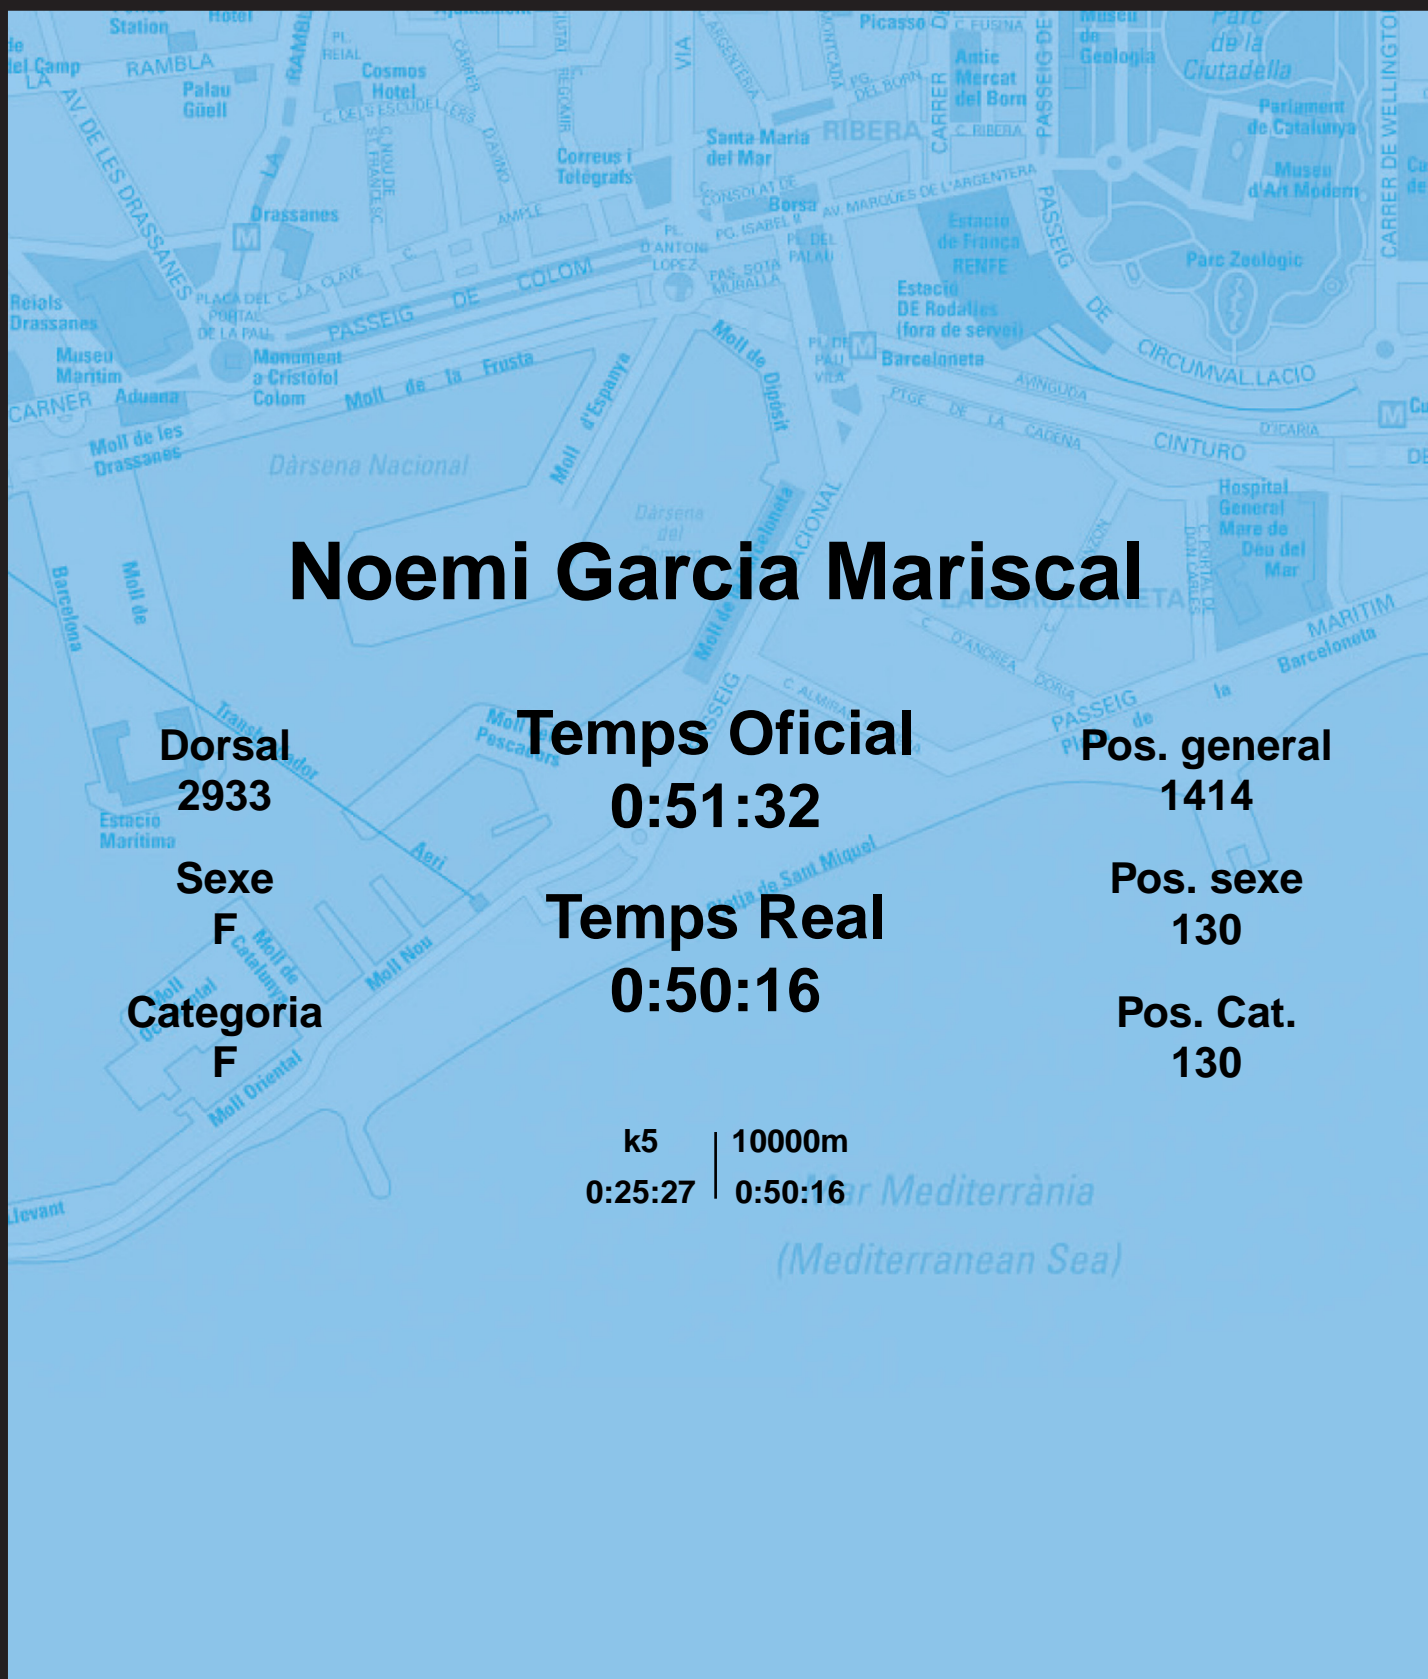

CORREBARRI

Suma't a la festa

16/10/2016

Ajuntament de Barcelona

Noemi Garcia Mariscal

Dorsal
2933

Sexe
F

Categoria
F

Temps Oficial
0:51:32

Temps Real
0:50:16

Pos. general
1414

Pos. sexe
130

Pos. Cat.
130

k5 | 10000m
0:25:27 | 0:50:16

Mar Mediterrània
(Mediterranean Sea)