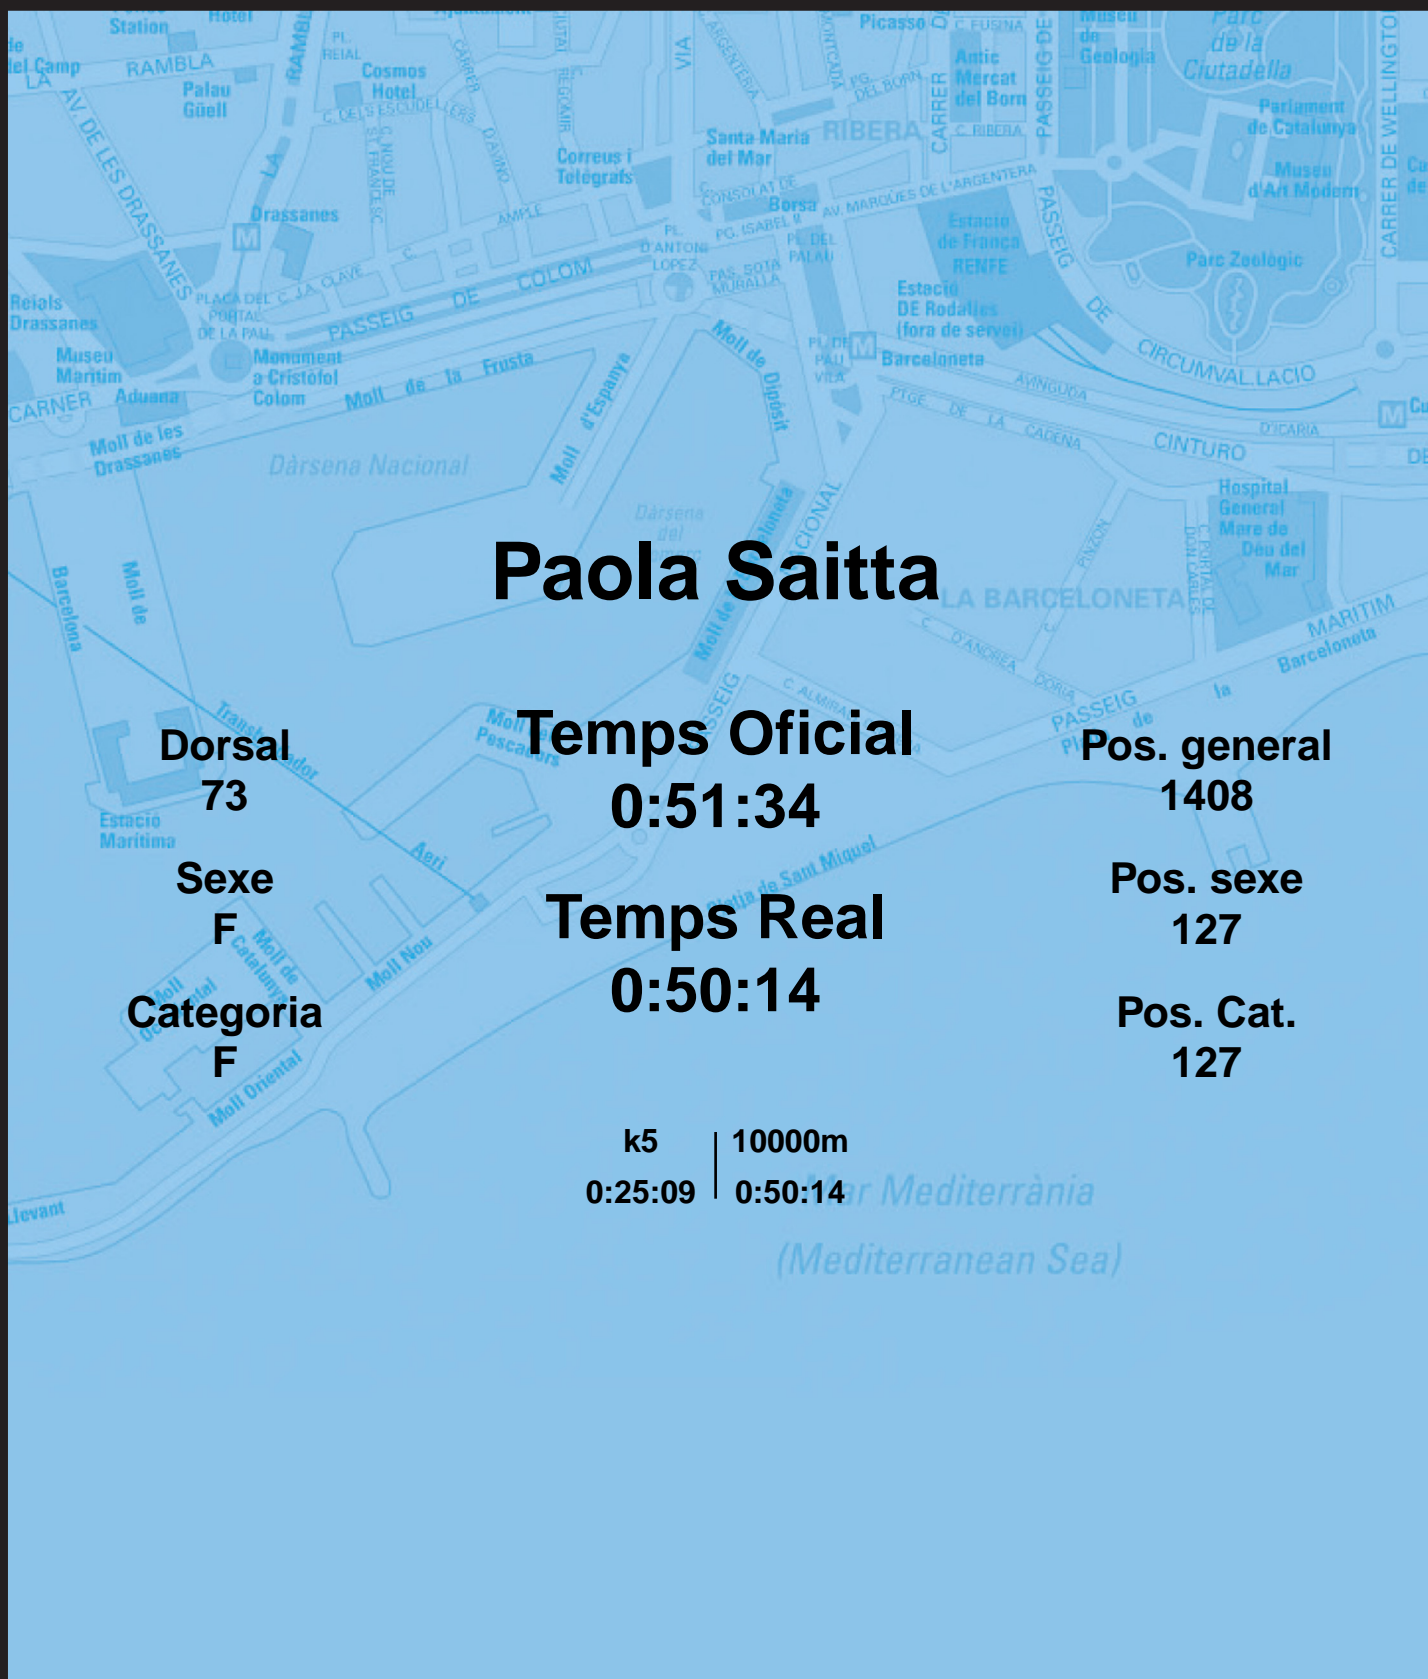

# CORREBARRI

Suma't a la festa

16/10/2016

Ajuntament de  
Barcelona

## Paola Saitta

Dorsal  
73

Sexe  
F

Categoria  
F

**Temps Oficial**  
**0:51:34**

**Temps Real**  
**0:50:14**

**Pos. general**  
**1408**

**Pos. sexe**  
**127**

**Pos. Cat.**  
**127**

k5 | 10000m  
0:25:09 | 0:50:14

Mar Mediterrània  
(Mediterranean Sea)