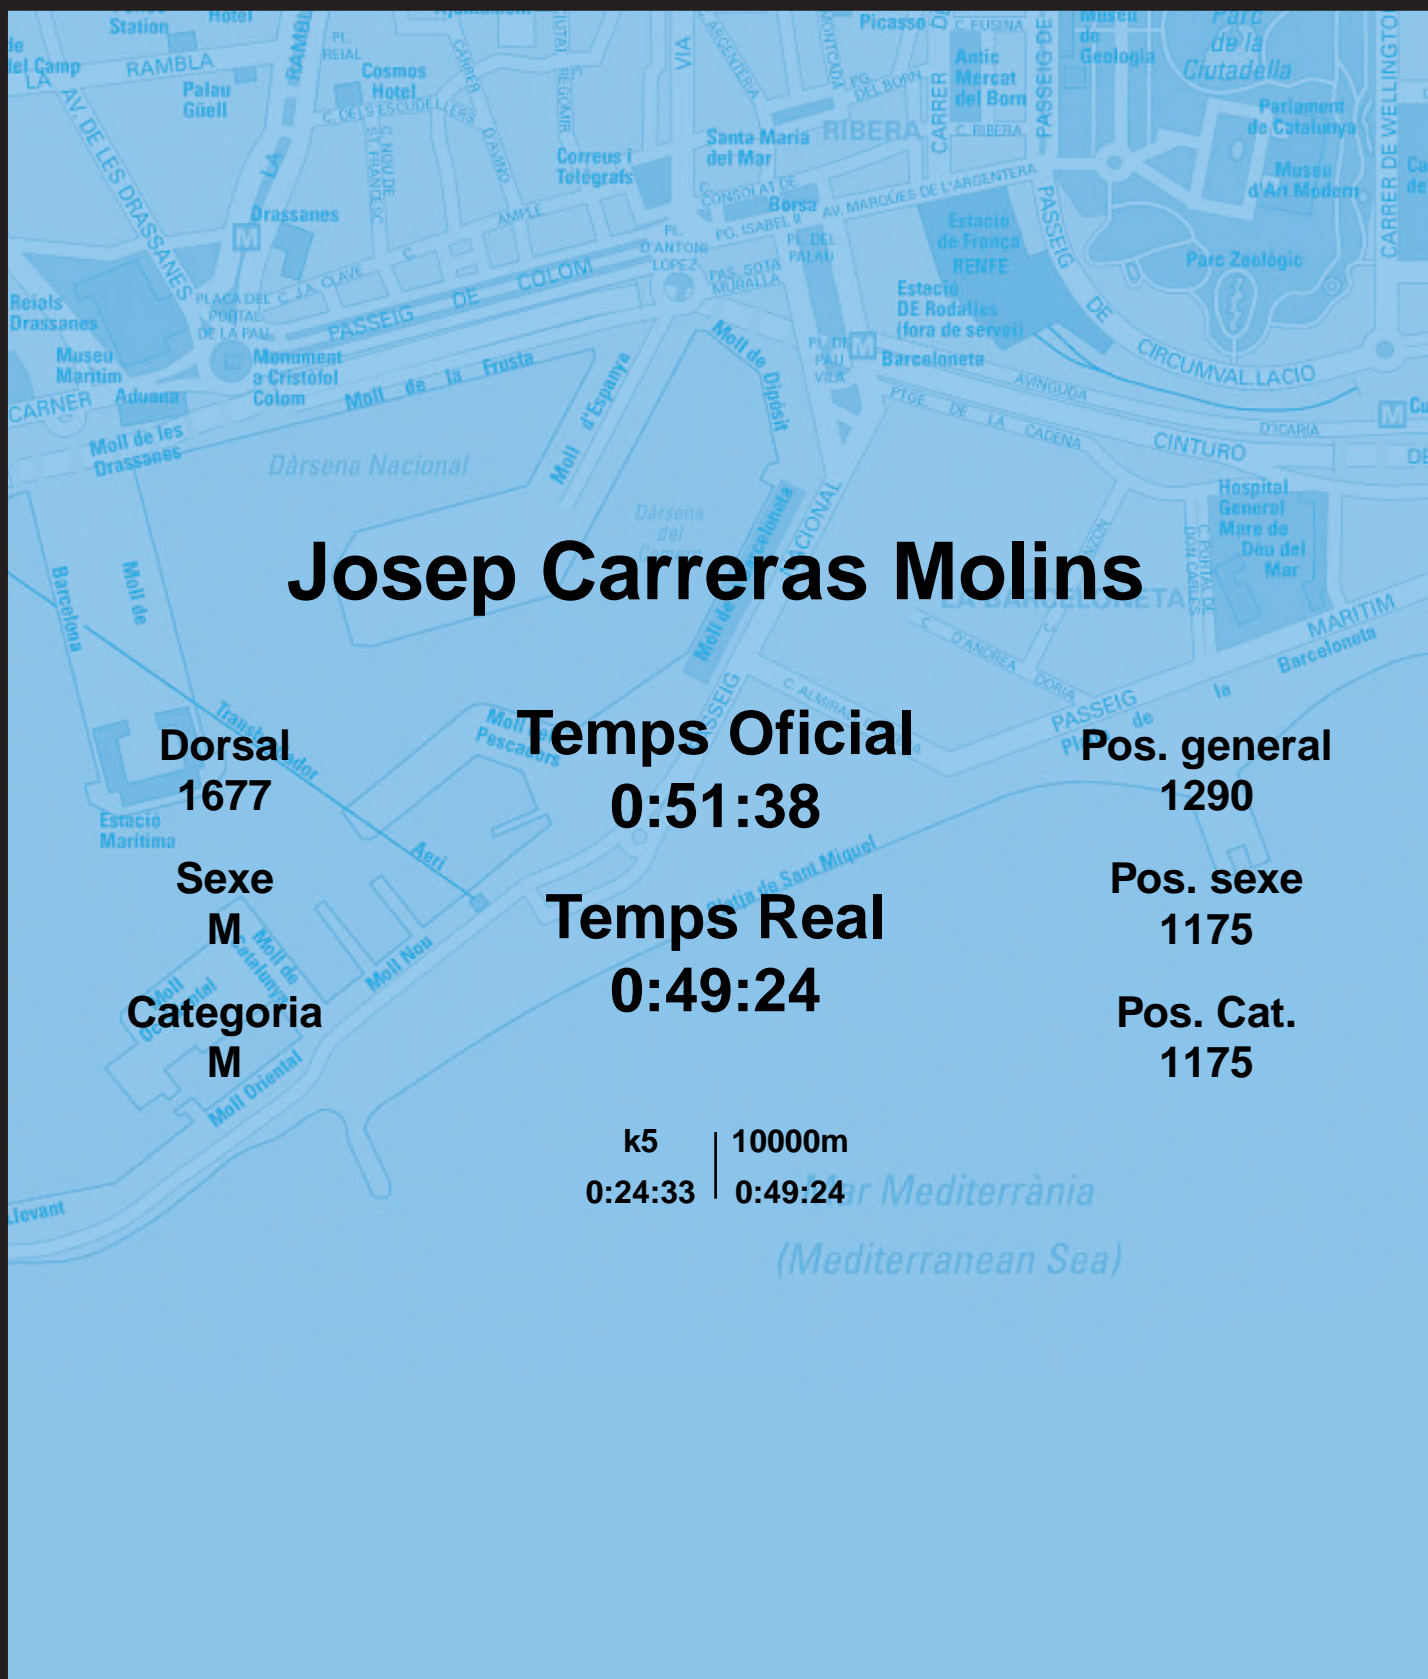

CORREBARRI

Suma't a la festa

16/10/2016

Ajuntament de
Barcelona

Josep Carreras Molins

Dorsal
1677

Sexe
M

Categoria
M

Temps Oficial
0:51:38

Temps Real
0:49:24

Pos. general
1290

Pos. sexe
1175

Pos. Cat.
1175

k5 | 10000m
0:24:33 | 0:49:24

Mar Mediterrània
(Mediterranean Sea)