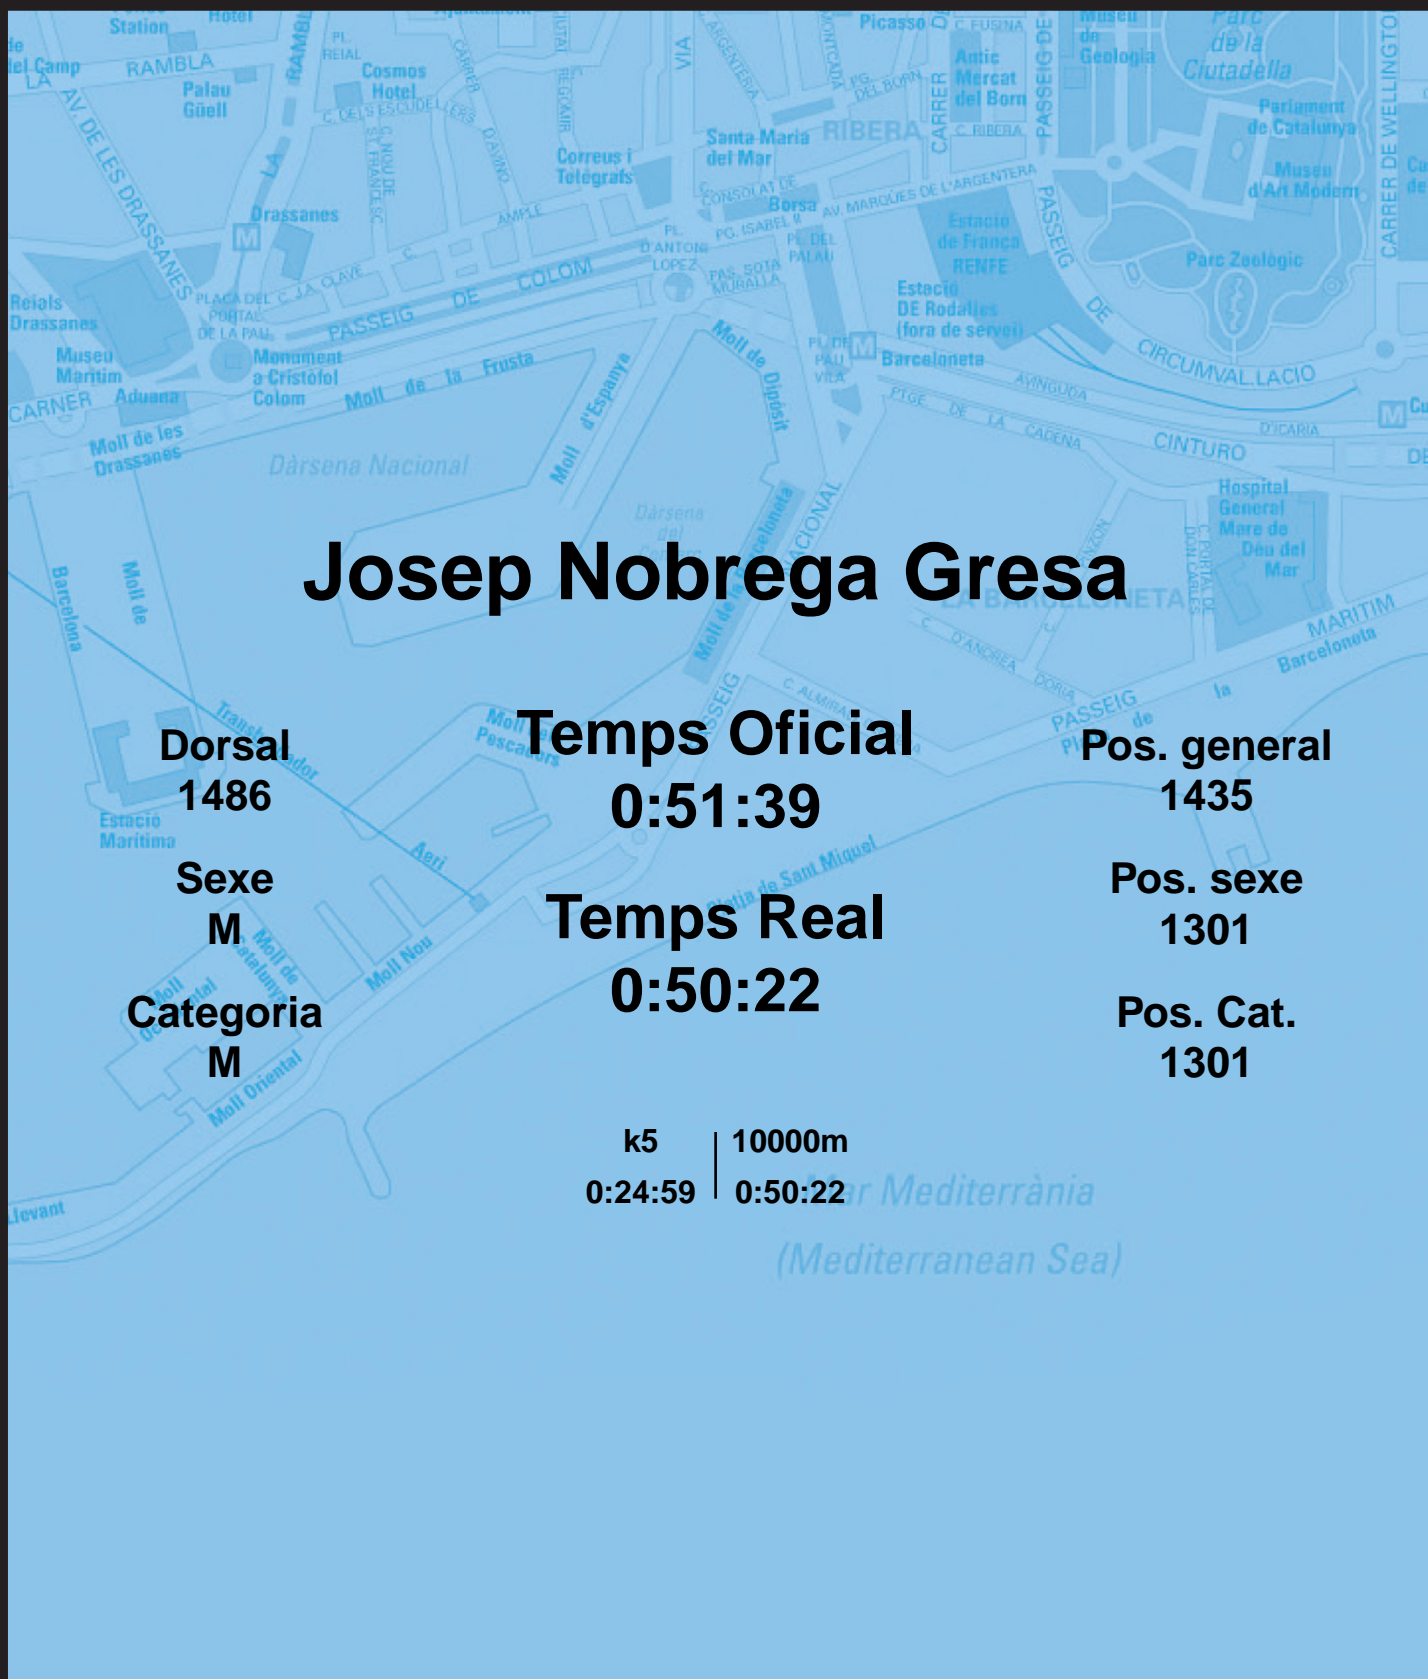

CORREBARRI

Suma't a la festa

16/10/2016

Ajuntament de
Barcelona

Josep Nobrega Gresa

Dorsal
1486

Sexe
M

Categoria
M

Temps Oficial
0:51:39

Temps Real
0:50:22

Pos. general
1435

Pos. sexe
1301

Pos. Cat.
1301

k5 | 10000m
0:24:59 | 0:50:22

Mar Mediterrània
(Mediterranean Sea)