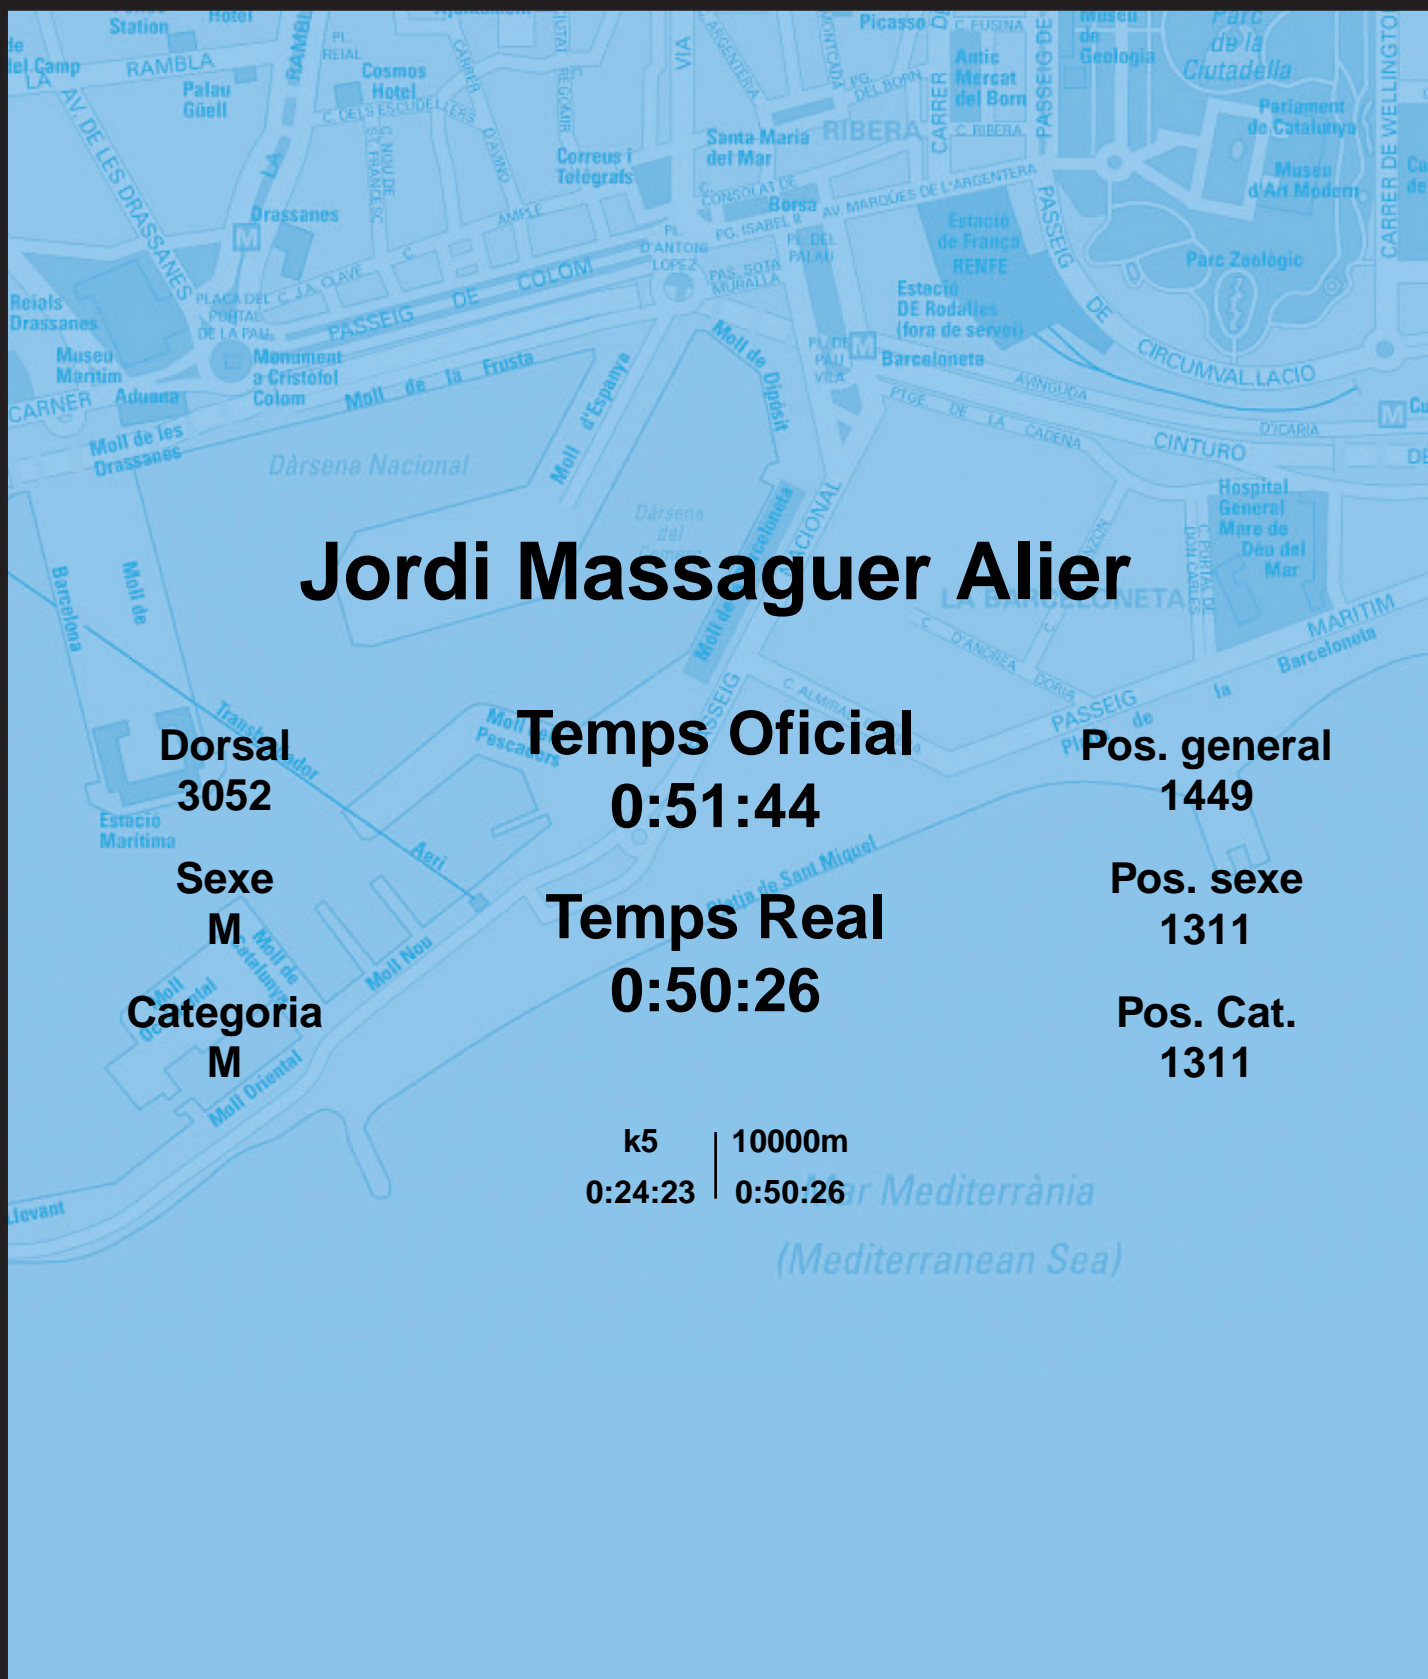

# CORREBARRI

Suma't a la festa

16/10/2016

Ajuntament de  
Barcelona

## Jordi Massaguer Alier

Dorsal  
3052

Sexe  
M

Categoria  
M

Temps Oficial  
0:51:44

Temps Real  
0:50:26

Pos. general  
1449

Pos. sexe  
1311

Pos. Cat.  
1311

k5 | 10000m  
0:24:23 | 0:50:26

Mar Mediterrània  
(Mediterranean Sea)