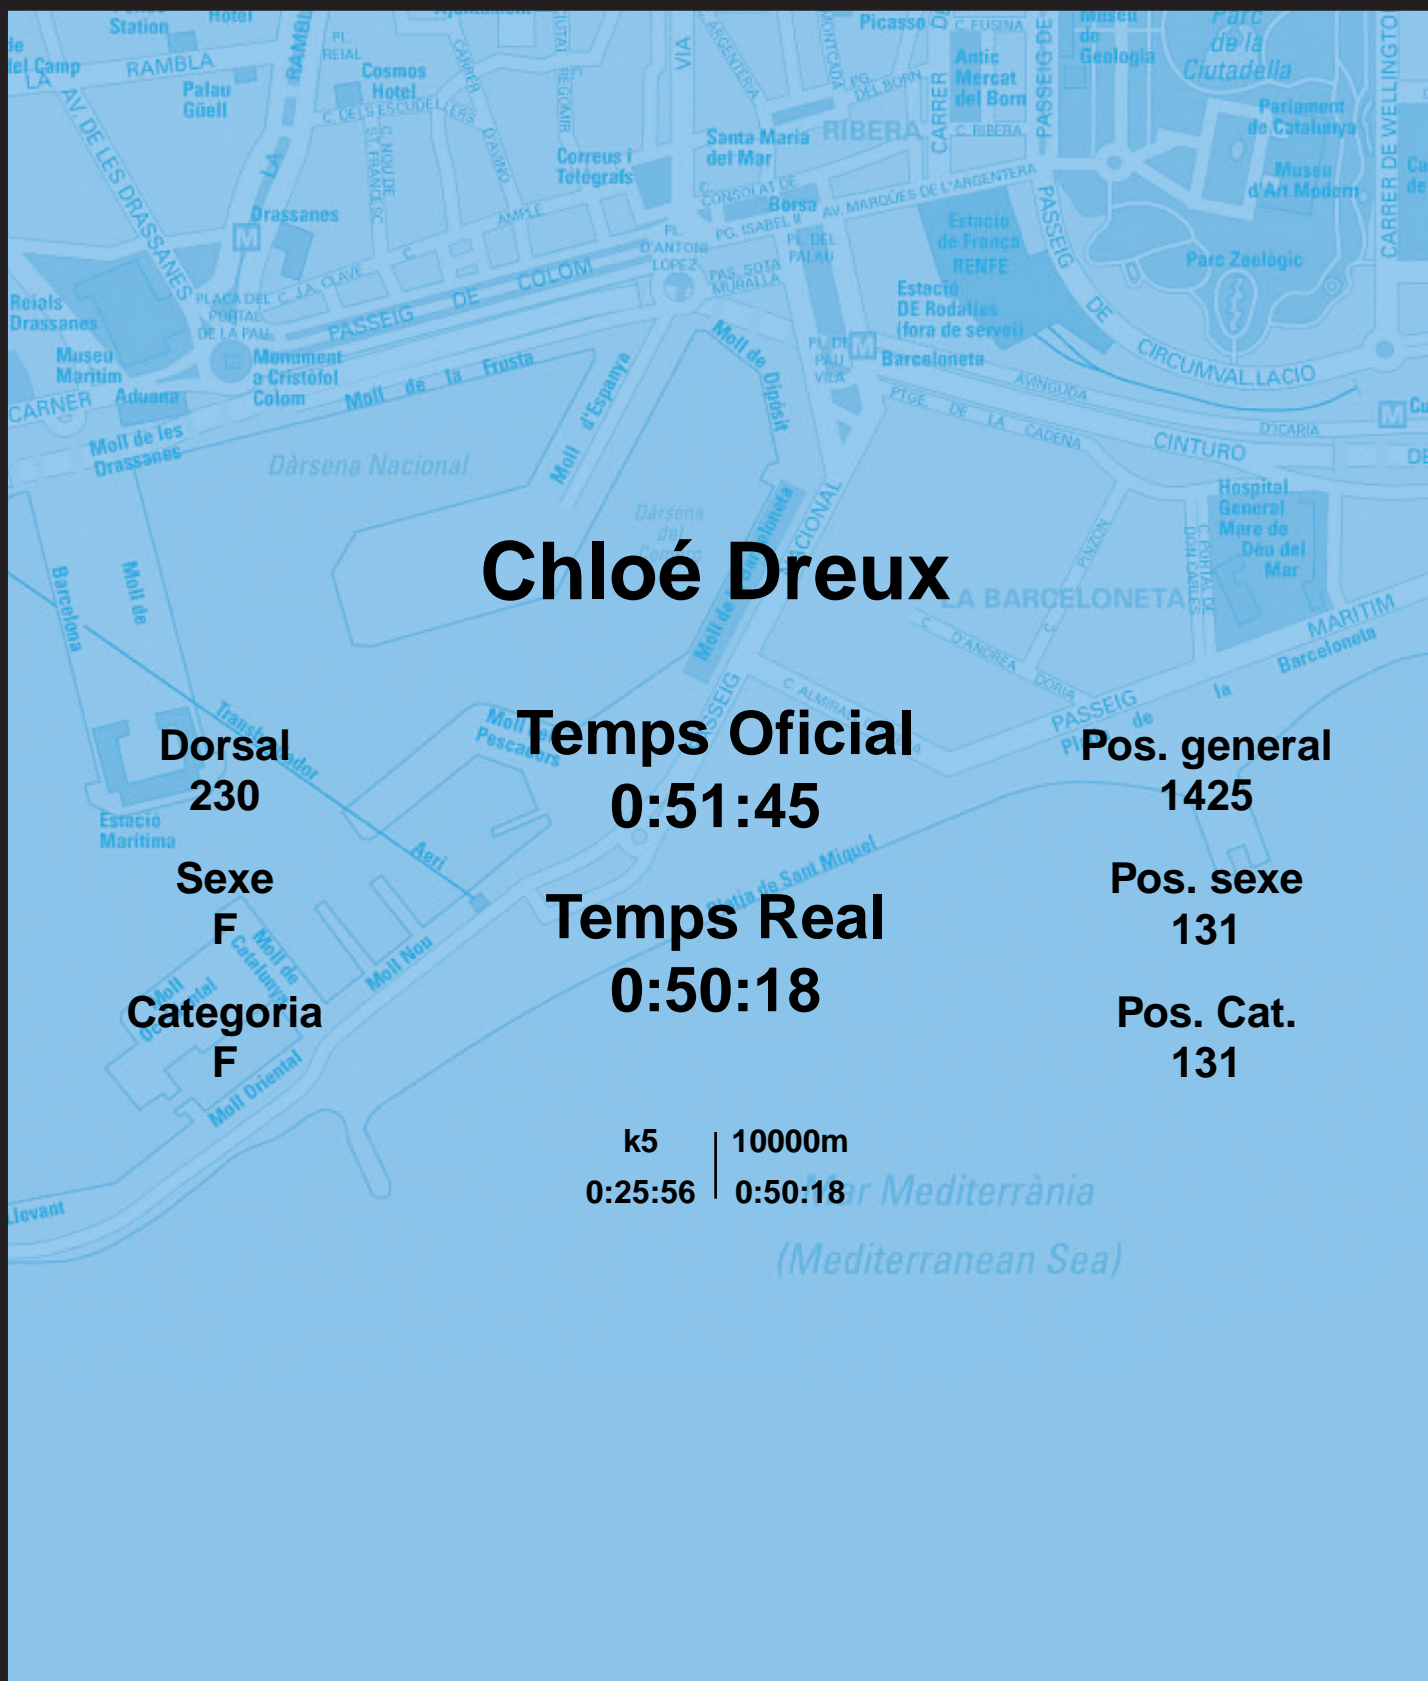

# CORREBARRI

Suma't a la festa

16/10/2016

Ajuntament de Barcelona

## Chloé Dreux

Dorsal  
230

Sexe  
F

Categoria  
F

Temps Oficial  
0:51:45

Temps Real  
0:50:18

Pos. general  
1425

Pos. sexe  
131

Pos. Cat.  
131

k5 | 10000m  
0:25:56 | 0:50:18

Mar Mediterrània  
(Mediterranean Sea)