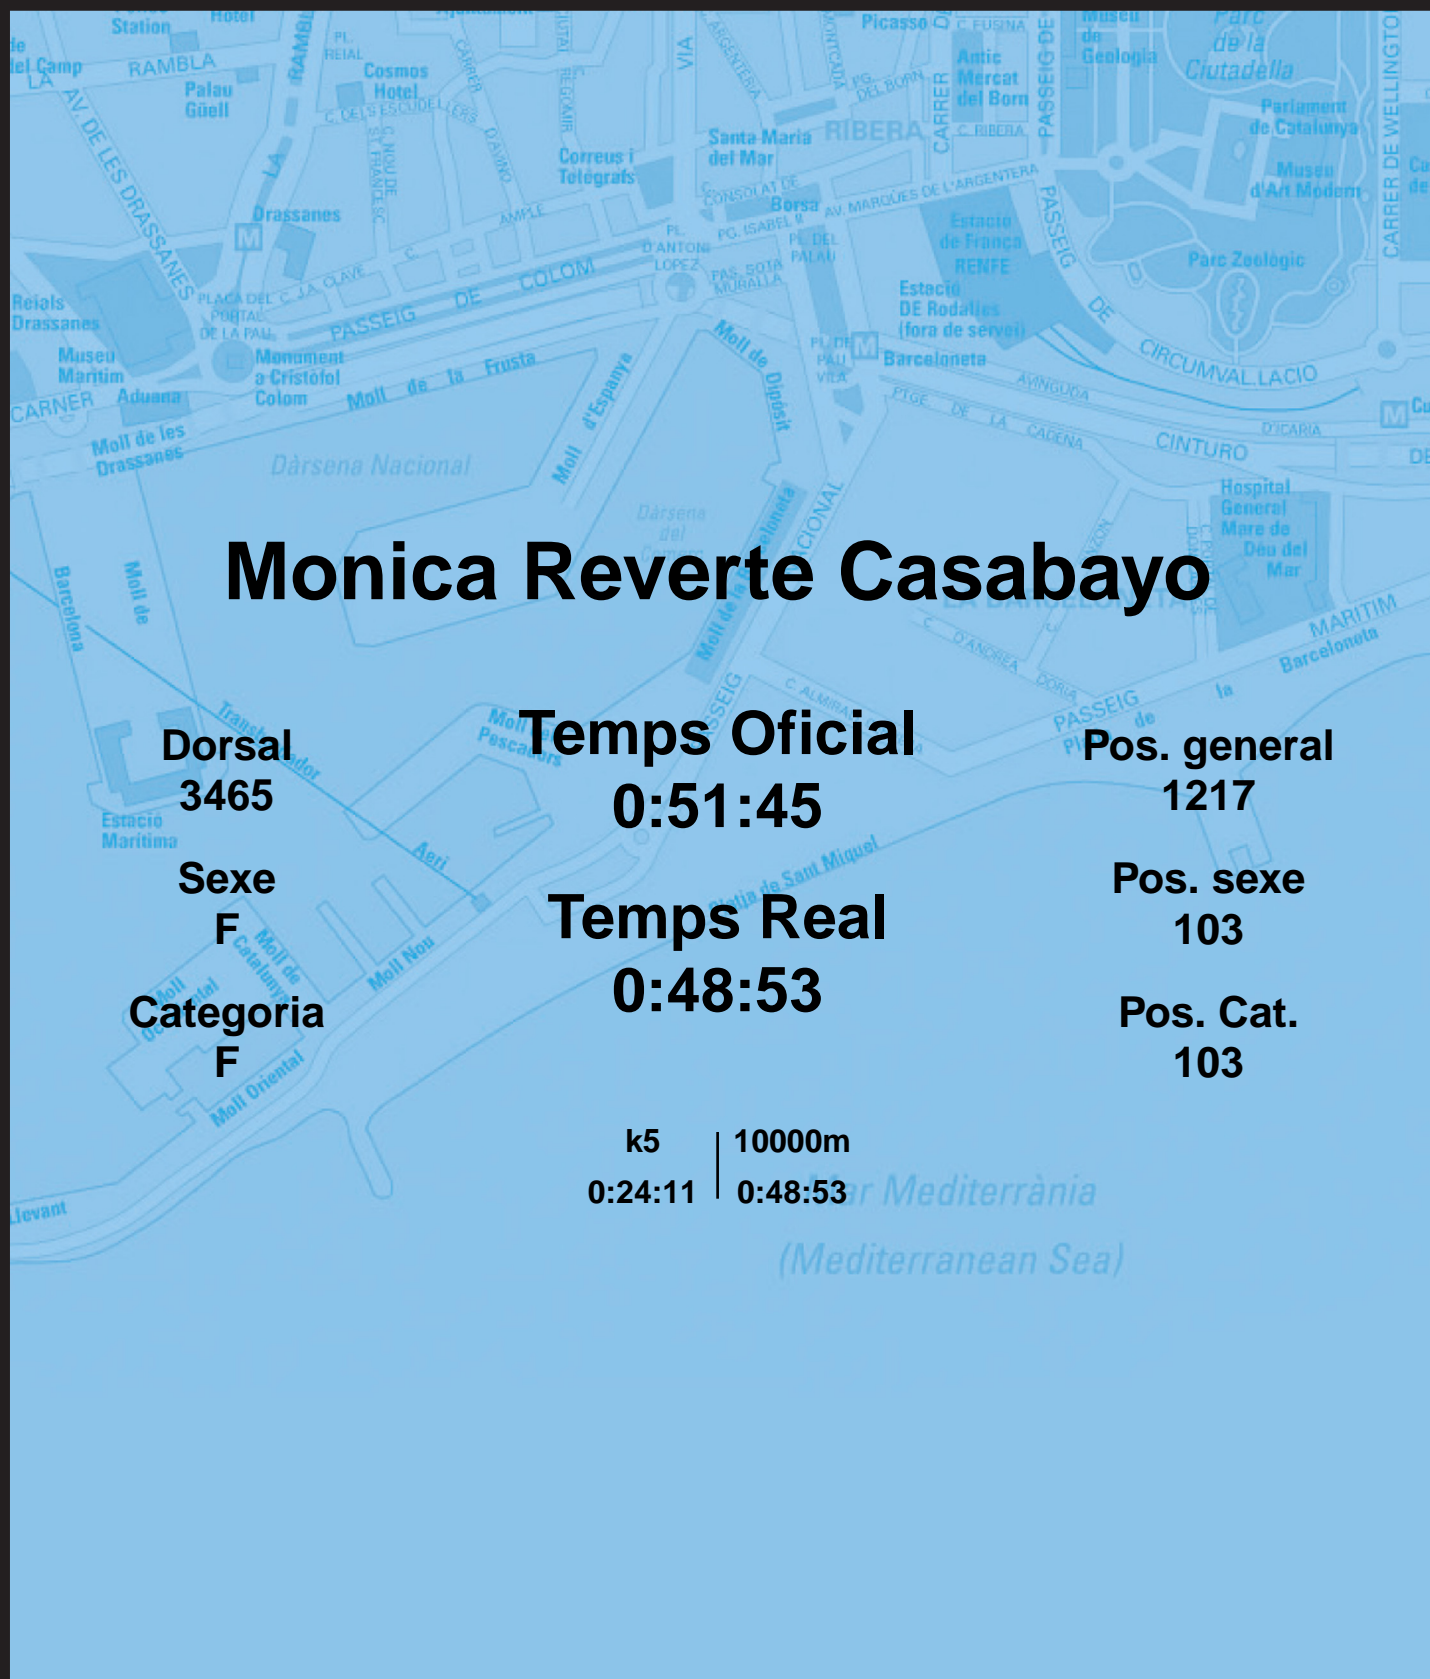

CORREBARRI

Suma't a la festa

16/10/2016

Ajuntament de
Barcelona

Monica Reverte Casabayo

Dorsal
3465

Sexe
F

Categoria
F

Temps Oficial
0:51:45

Temps Real
0:48:53

Pos. general
1217

Pos. sexe
103

Pos. Cat.
103

k5 | 10000m
0:24:11 | 0:48:53

Mar Mediterrània
(Mediterranean Sea)