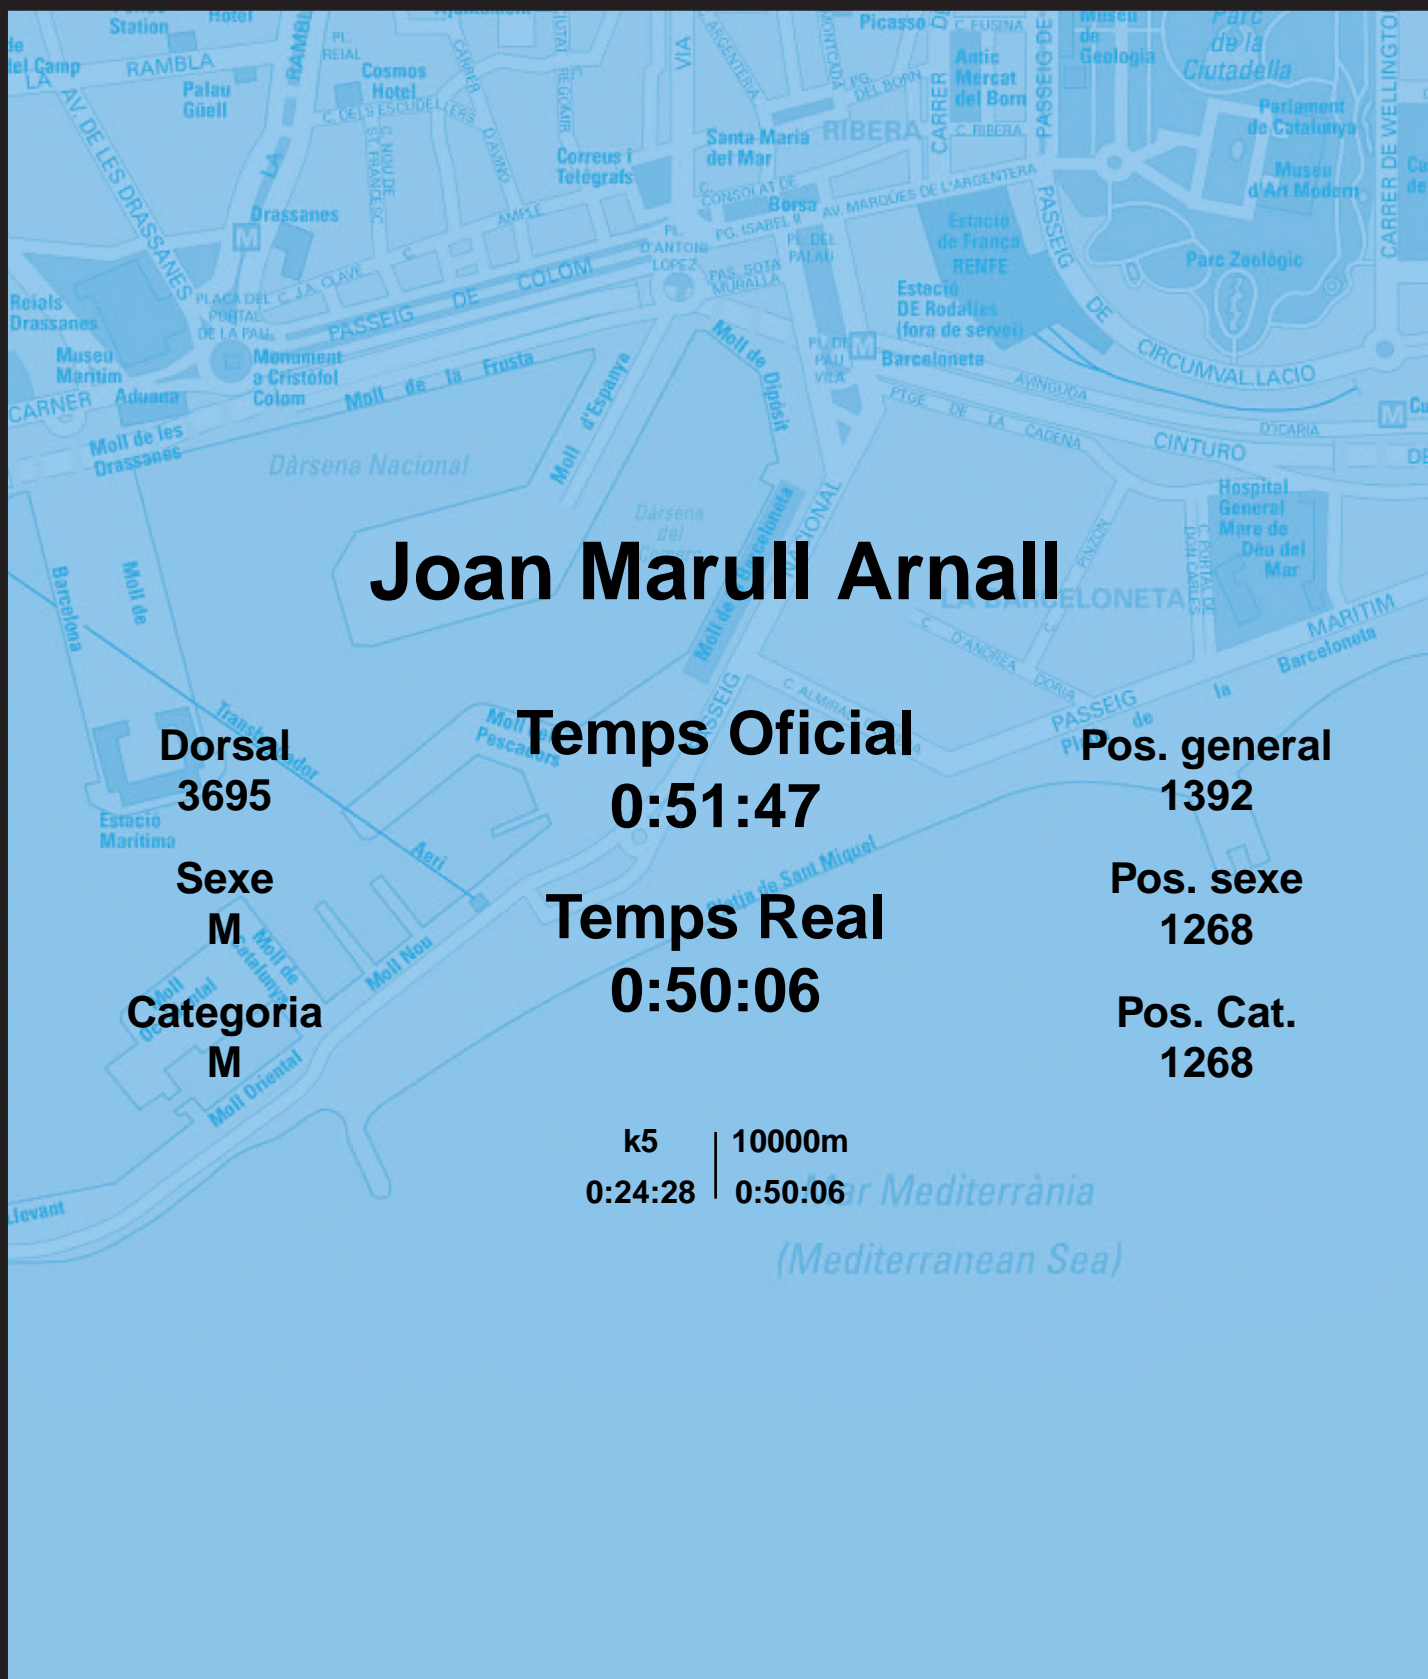

CORREBARRI

Suma't a la festa

16/10/2016

Ajuntament de
Barcelona

Joan Marull Arnall

Dorsal
3695

Sexe
M

Categoria
M

Temps Oficial
0:51:47

Temps Real
0:50:06

Pos. general
1392

Pos. sexe
1268

Pos. Cat.
1268

k5 | 10000m
0:24:28 | 0:50:06

Mar Mediterrània
(Mediterranean Sea)