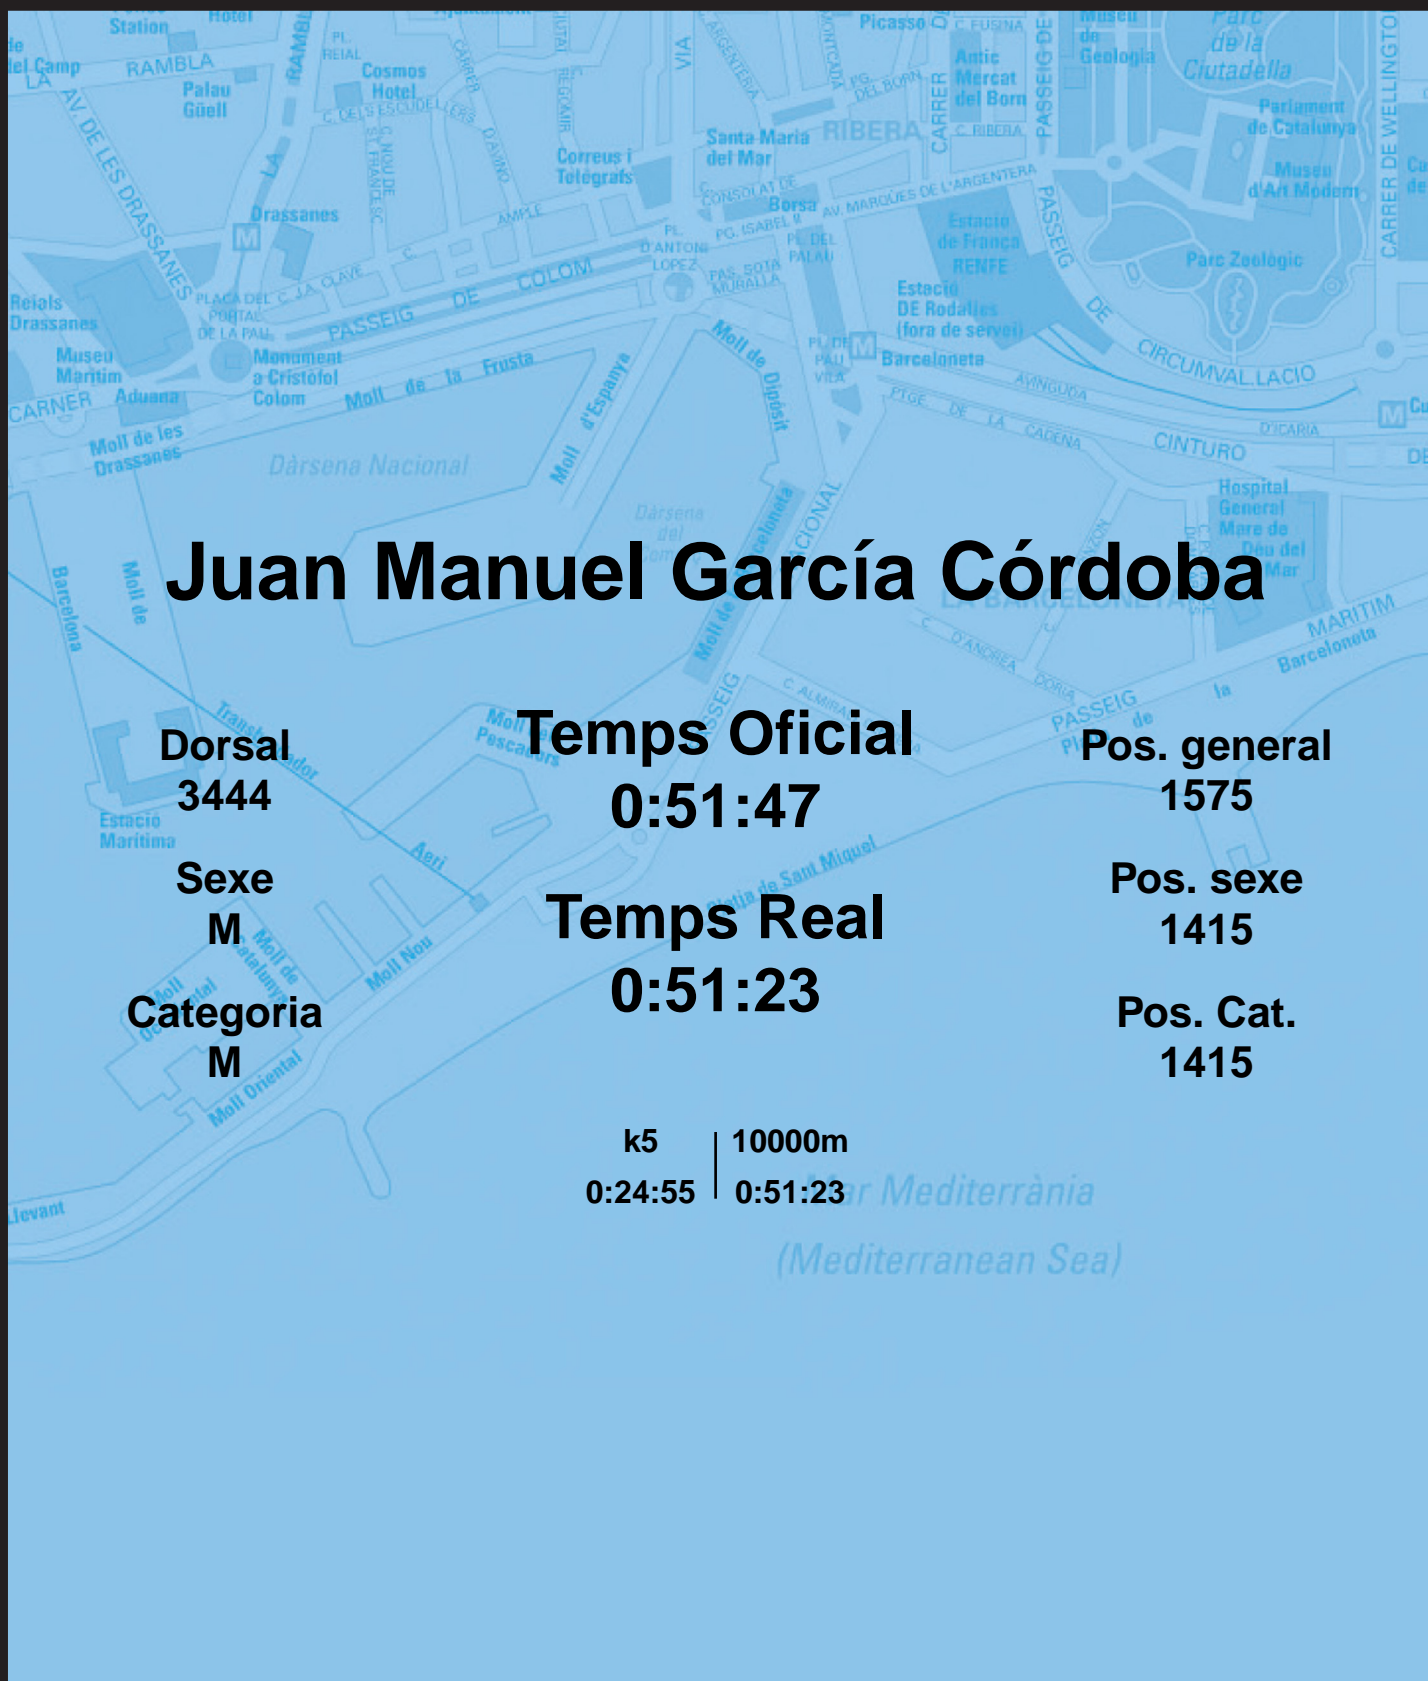

CORREBARRI

Suma't a la festa

16/10/2016

Ajuntament de Barcelona

Juan Manuel García Córdoba

Dorsal
3444

Sexe
M

Categoria
M

Temps Oficial
0:51:47

Temps Real
0:51:23

Pos. general
1575

Pos. sexe
1415

Pos. Cat.
1415

k5 | 10000m
0:24:55 | 0:51:23

Mar Mediterrània
(Mediterranean Sea)