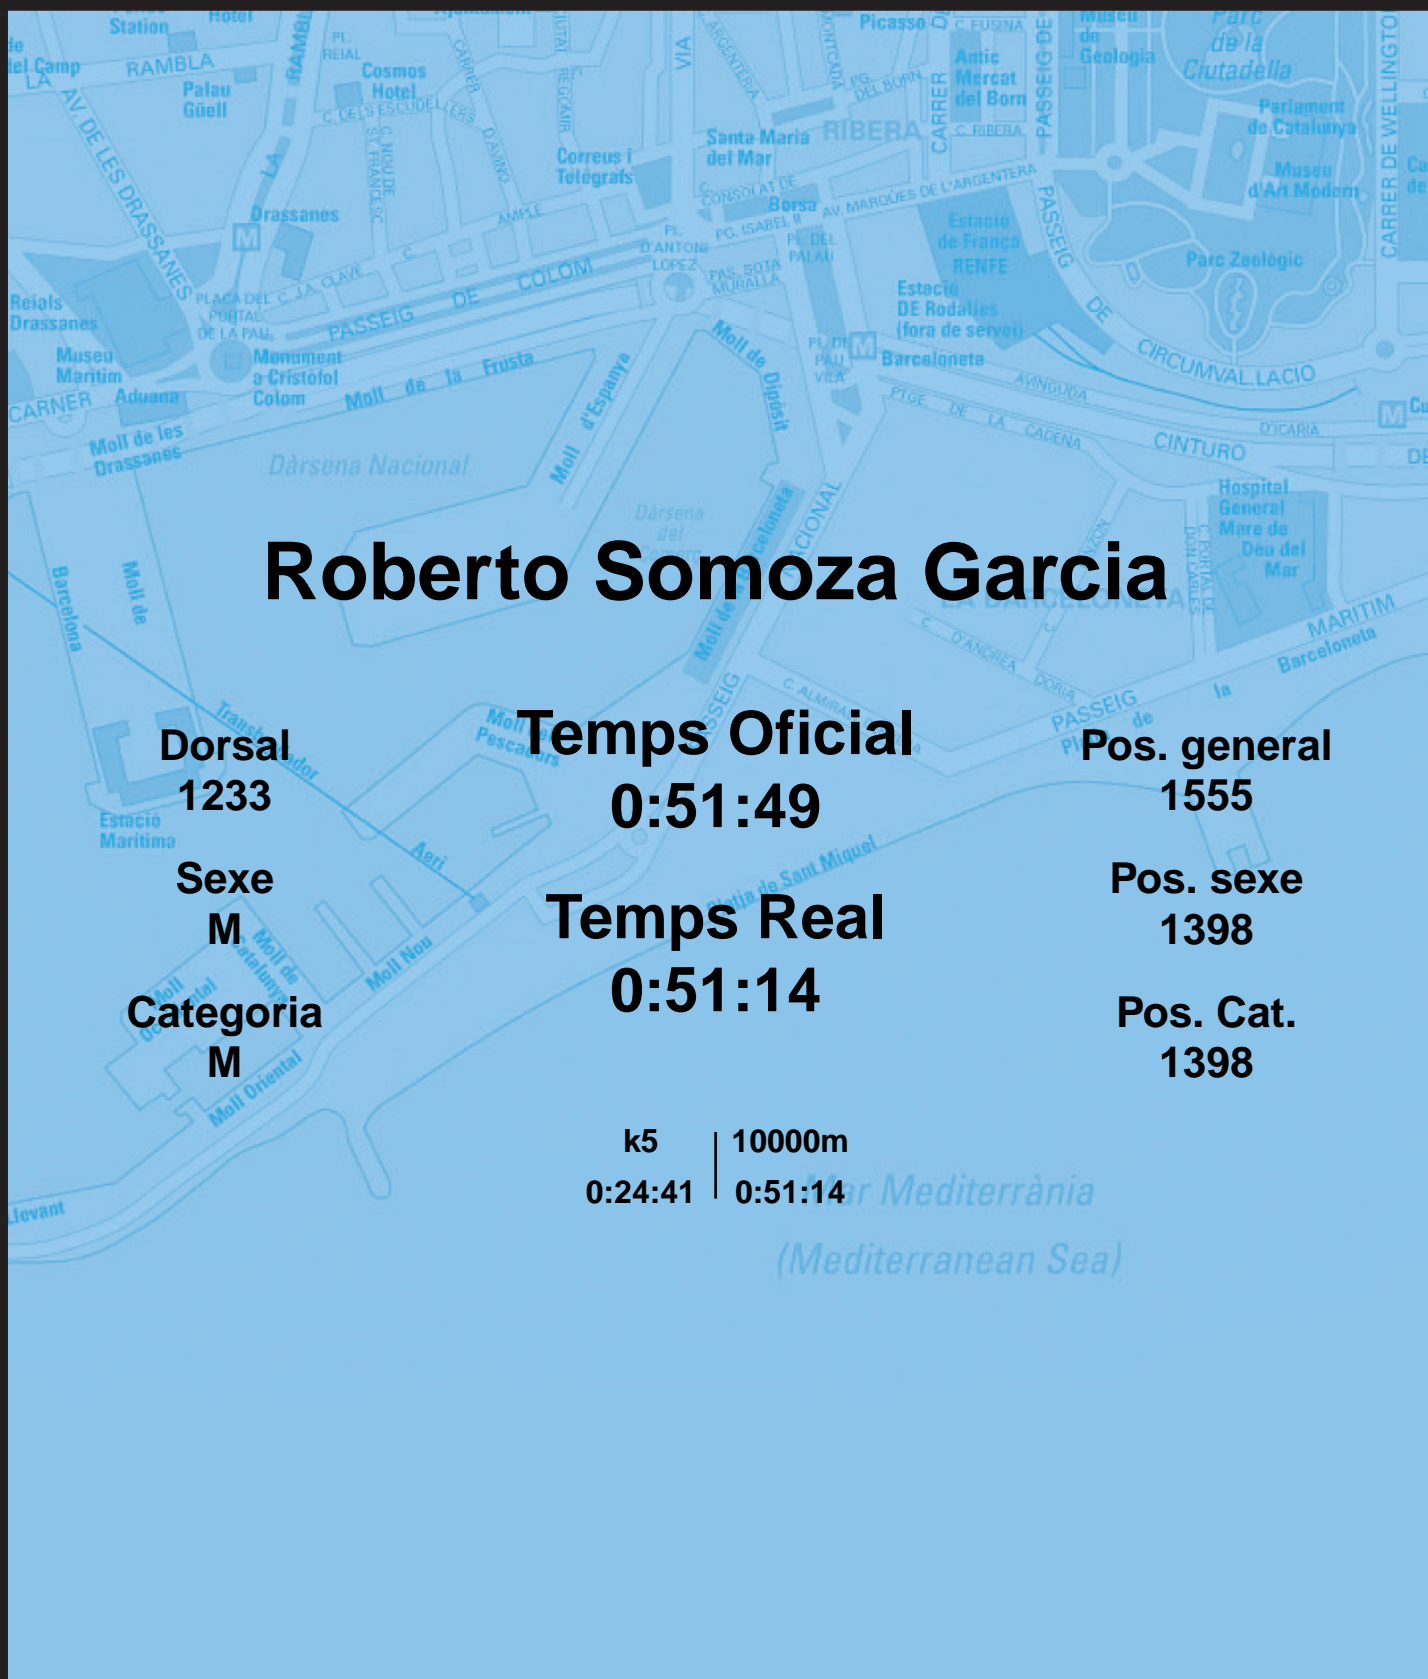

CORREBARRI

Suma't a la festa

16/10/2016

Ajuntament de Barcelona

Roberto Somoza Garcia

Dorsal
1233

Sexe
M

Categoria
M

Temps Oficial
0:51:49

Temps Real
0:51:14

Pos. general
1555

Pos. sexe
1398

Pos. Cat.
1398

k5 | 10000m
0:24:41 | 0:51:14

Mar Mediterrània
(Mediterranean Sea)