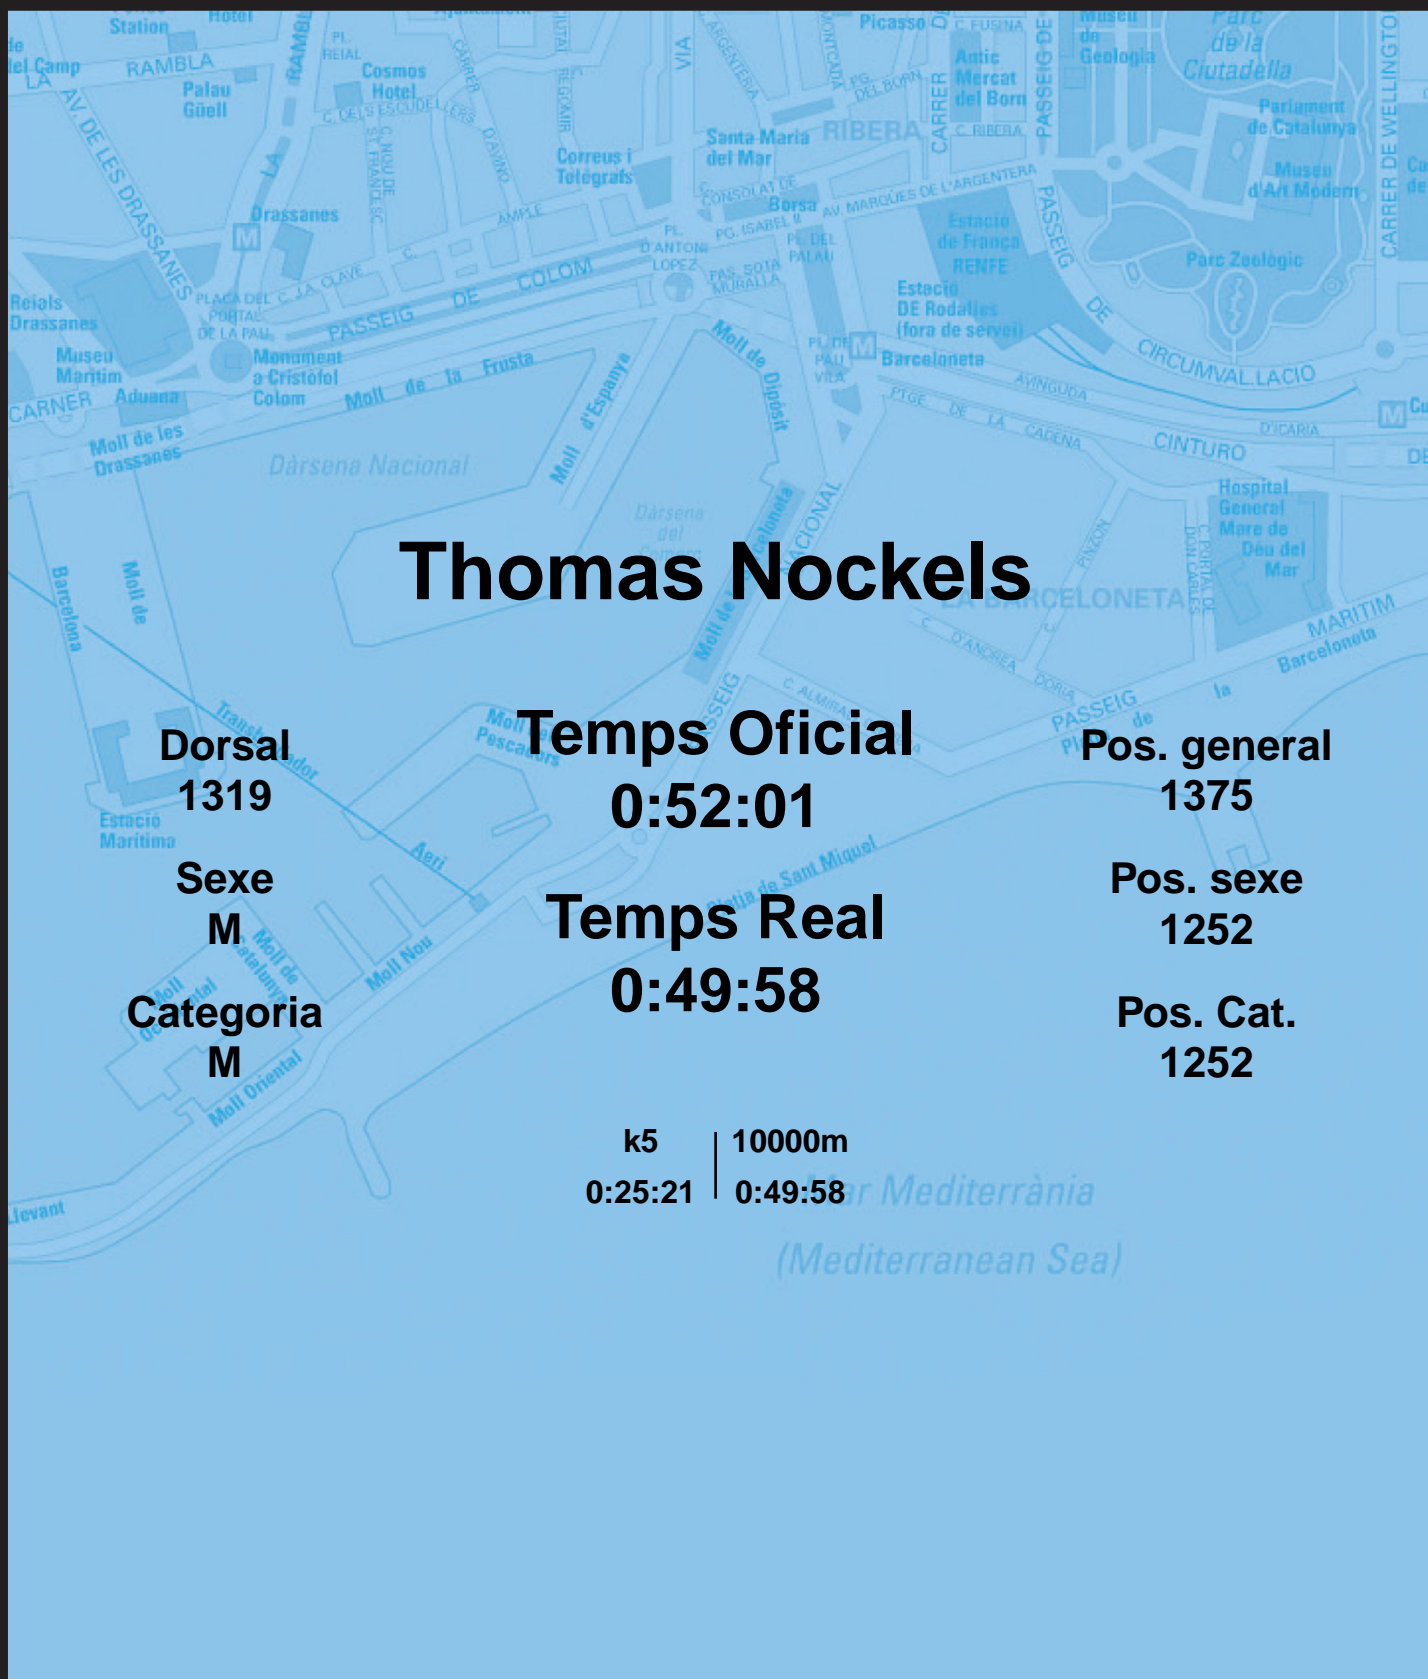

CORREBARRI

Suma't a la festa

16/10/2016

Ajuntament de
Barcelona

Thomas Nockels

Dorsal
1319

Sexe
M

Categoria
M

Temps Oficial
0:52:01

Temps Real
0:49:58

Pos. general
1375

Pos. sexe
1252

Pos. Cat.
1252

k5 | 10000m
0:25:21 | 0:49:58

Mar Mediterrània
(Mediterranean Sea)