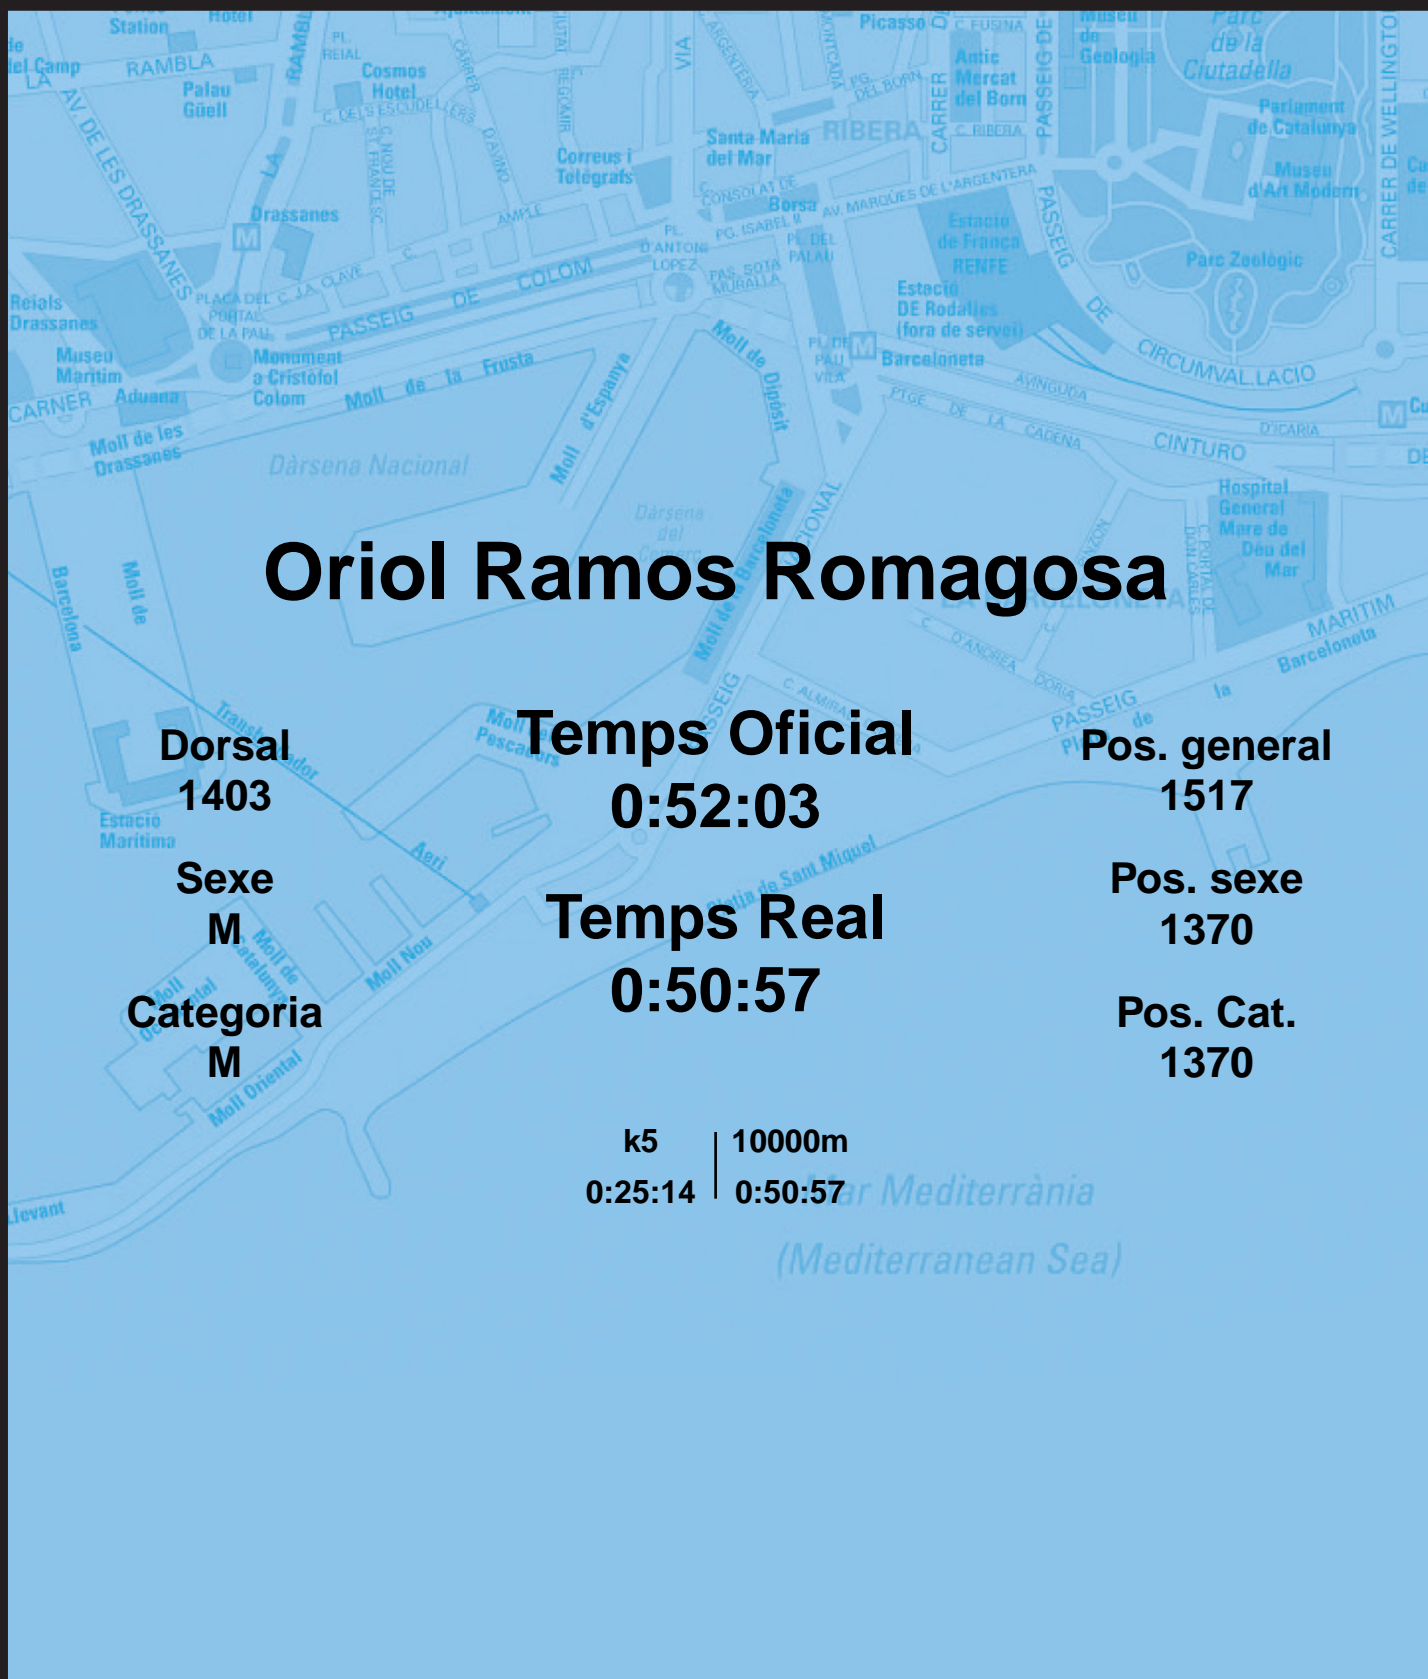

CORREBARRI

Suma't a la festa
16/10/2016

Ajuntament de
Barcelona

Oriol Ramos Romagosa

Dorsal
1403

Sexe
M

Categoria
M

Temps Oficial
0:52:03

Temps Real
0:50:57

Pos. general
1517

Pos. sexe
1370

Pos. Cat.
1370

k5 | 10000m
0:25:14 | 0:50:57

Mar Mediterrània
(Mediterranean Sea)