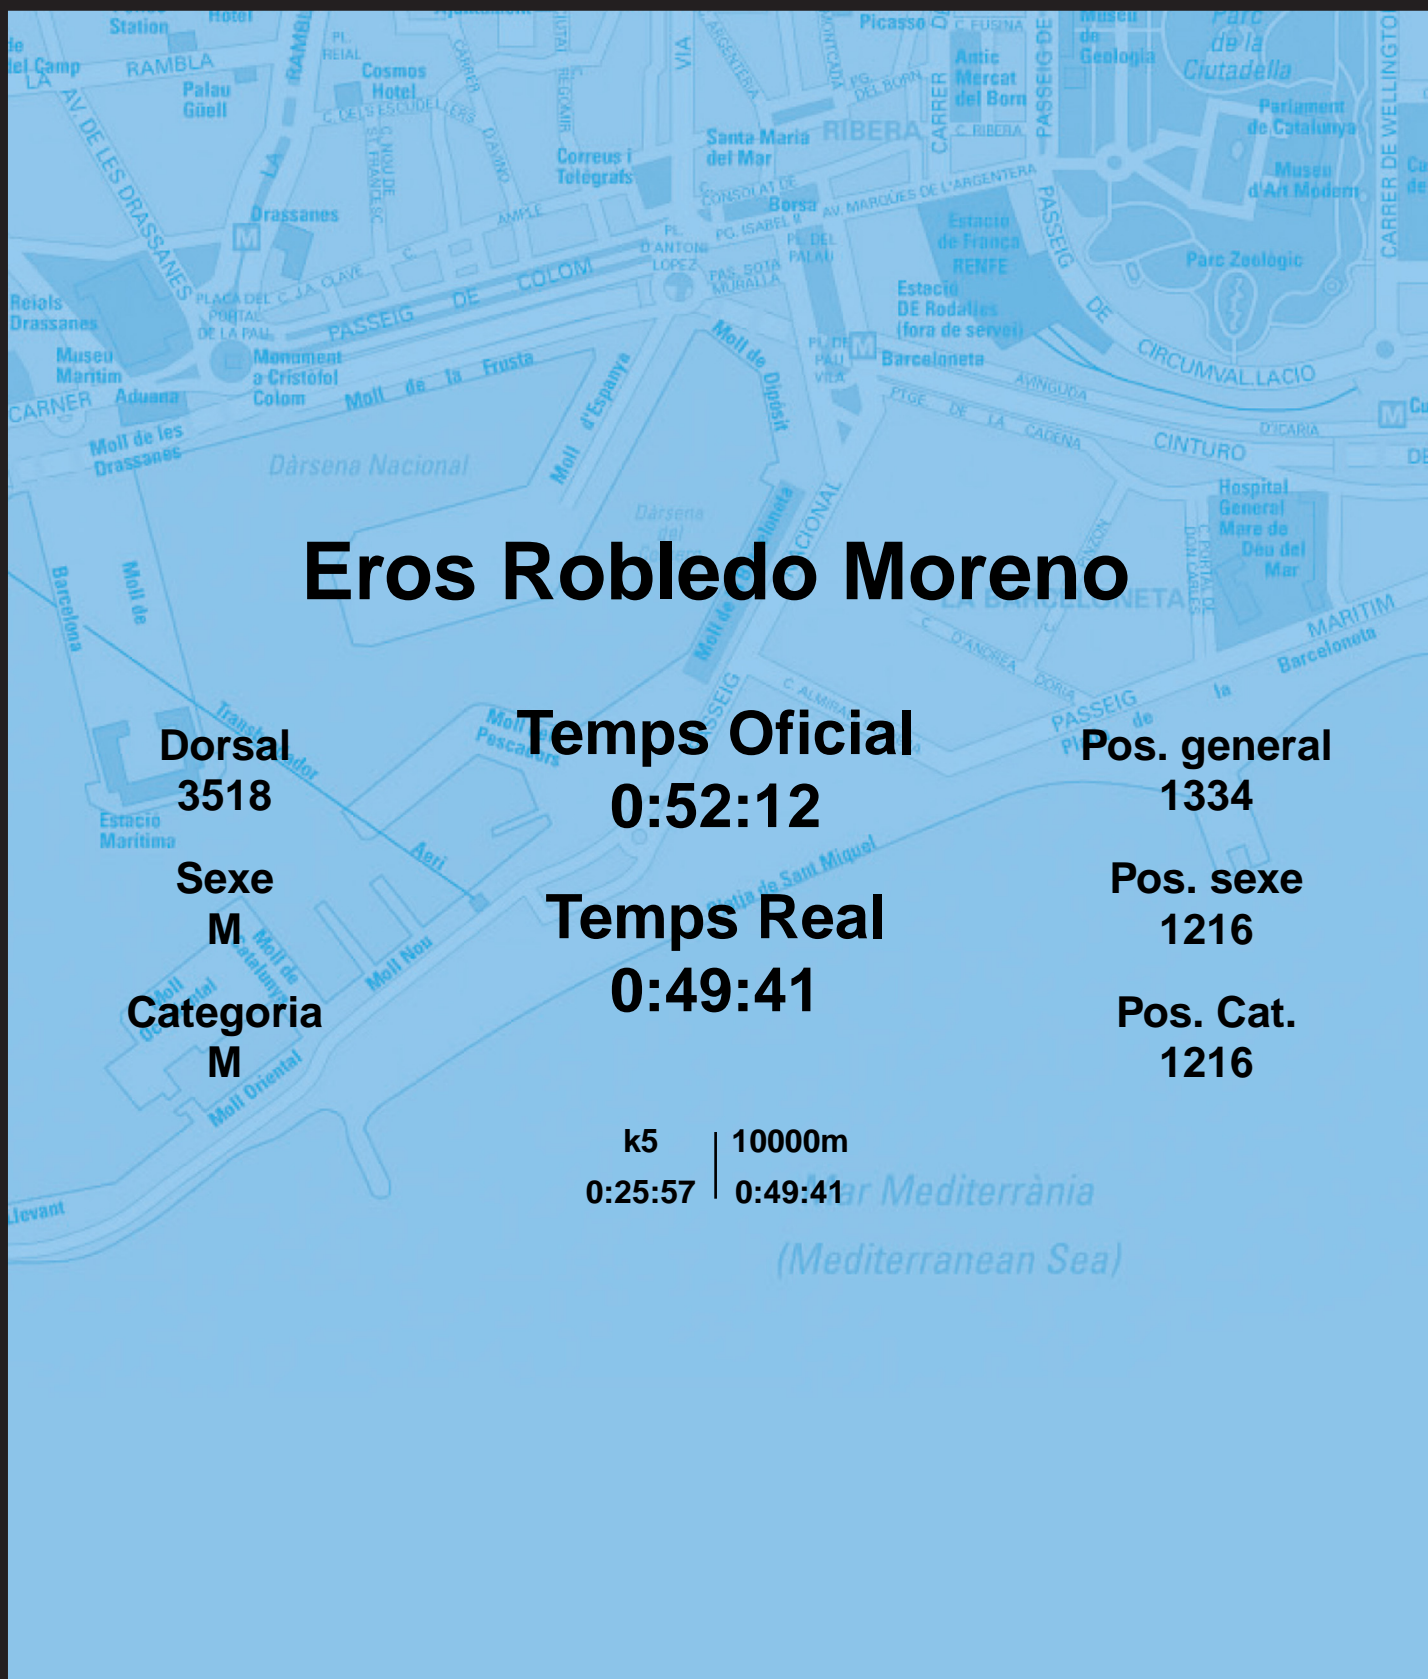

CORREBARRI

Suma't a la festa

16/10/2016

Ajuntament de Barcelona

Eros Robledo Moreno

Dorsal
3518

Sexe
M

Categoria
M

Temps Oficial
0:52:12

Temps Real
0:49:41

Pos. general
1334

Pos. sexe
1216

Pos. Cat.
1216

k5 | 10000m
0:25:57 | 0:49:41

Mar Mediterrània
(Mediterranean Sea)