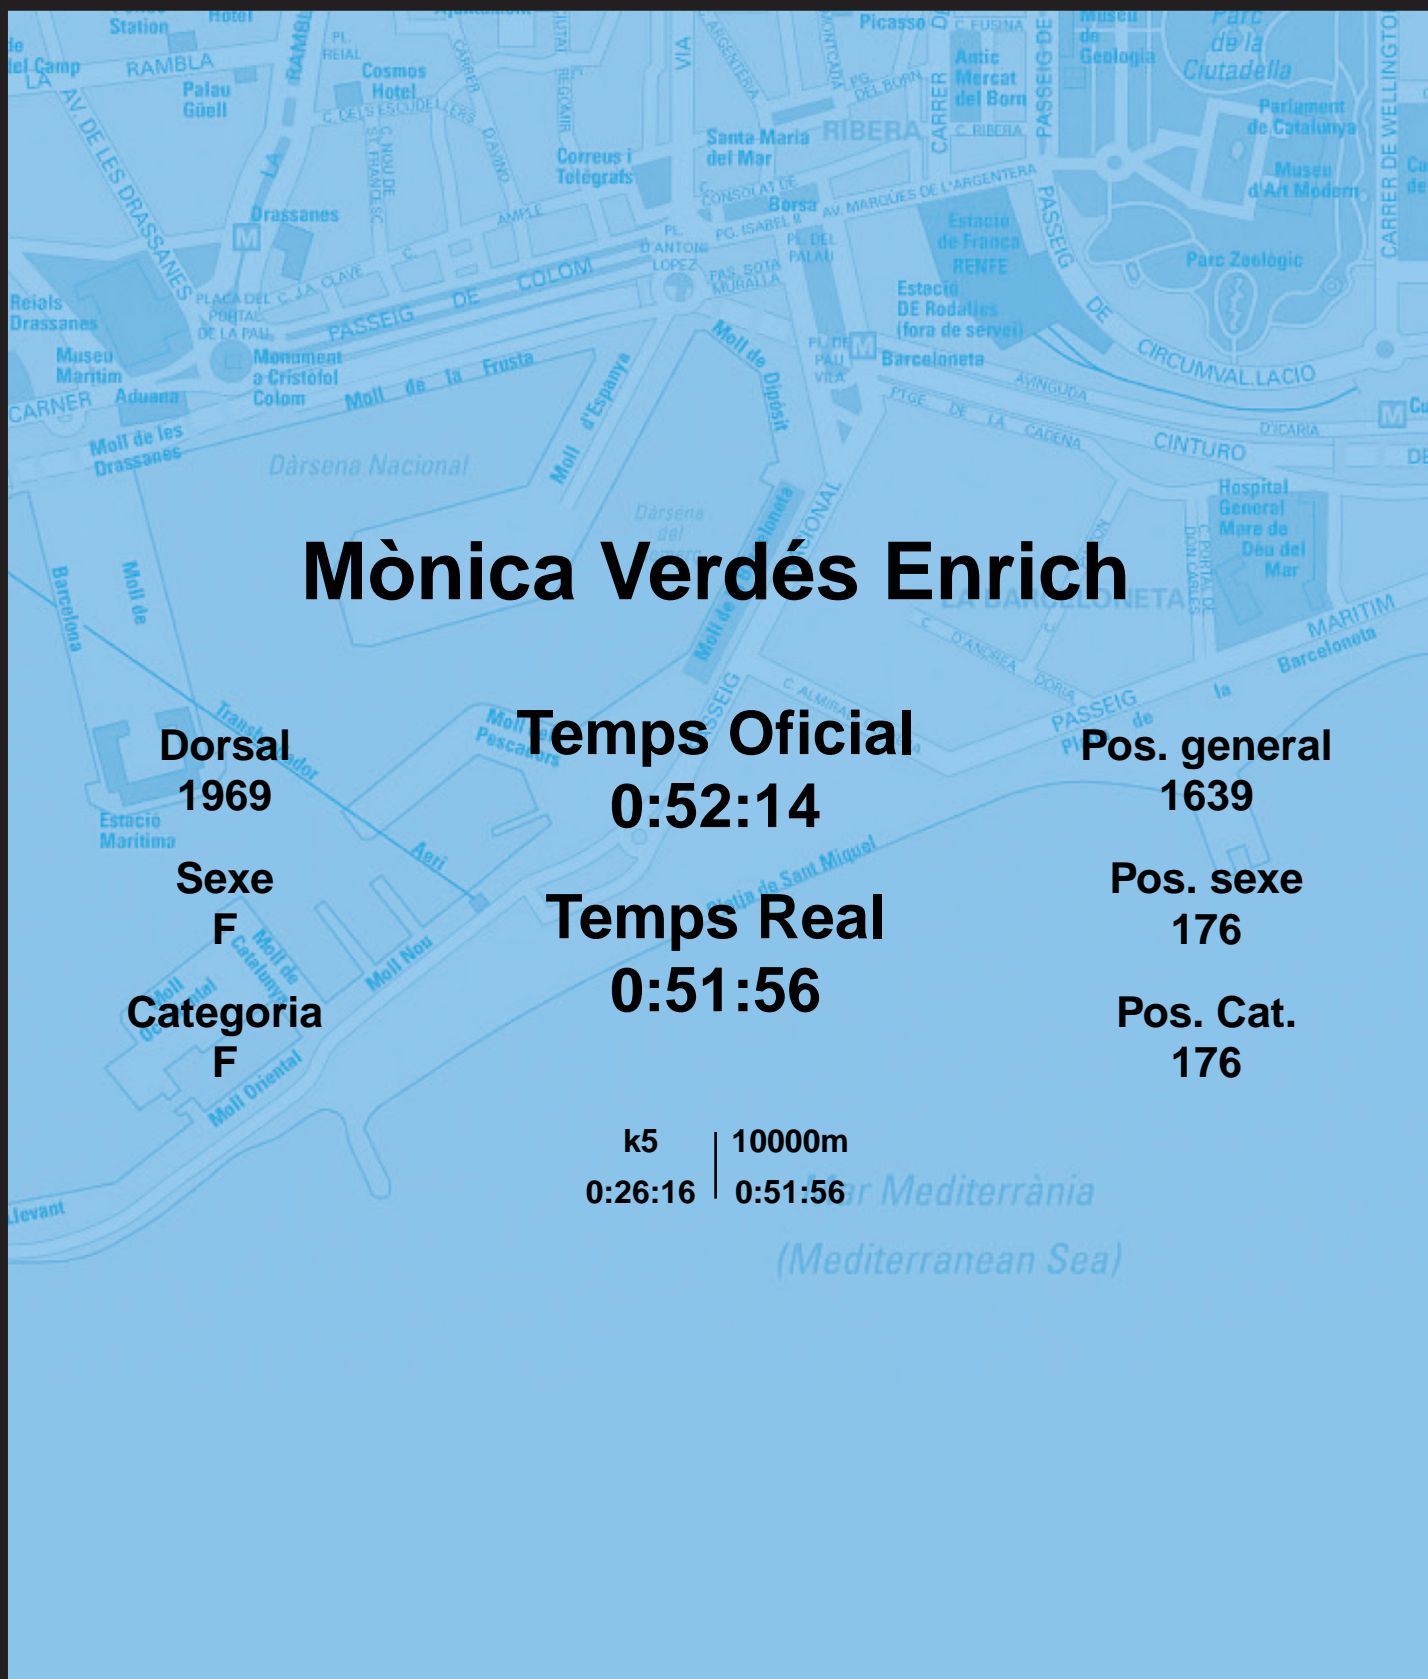

# CORREBARRI

Suma't a la festa  
16/10/2016

Ajuntament de  
Barcelona

## Mònica Verdés Enrich

Dorsal  
1969

Sexe  
F

Categoria  
F

Temps Oficial  
0:52:14

Temps Real  
0:51:56

Pos. general  
1639

Pos. sexe  
176

Pos. Cat.  
176

k5 | 10000m  
0:26:16 | 0:51:56

Mar Mediterrània  
(Mediterranean Sea)