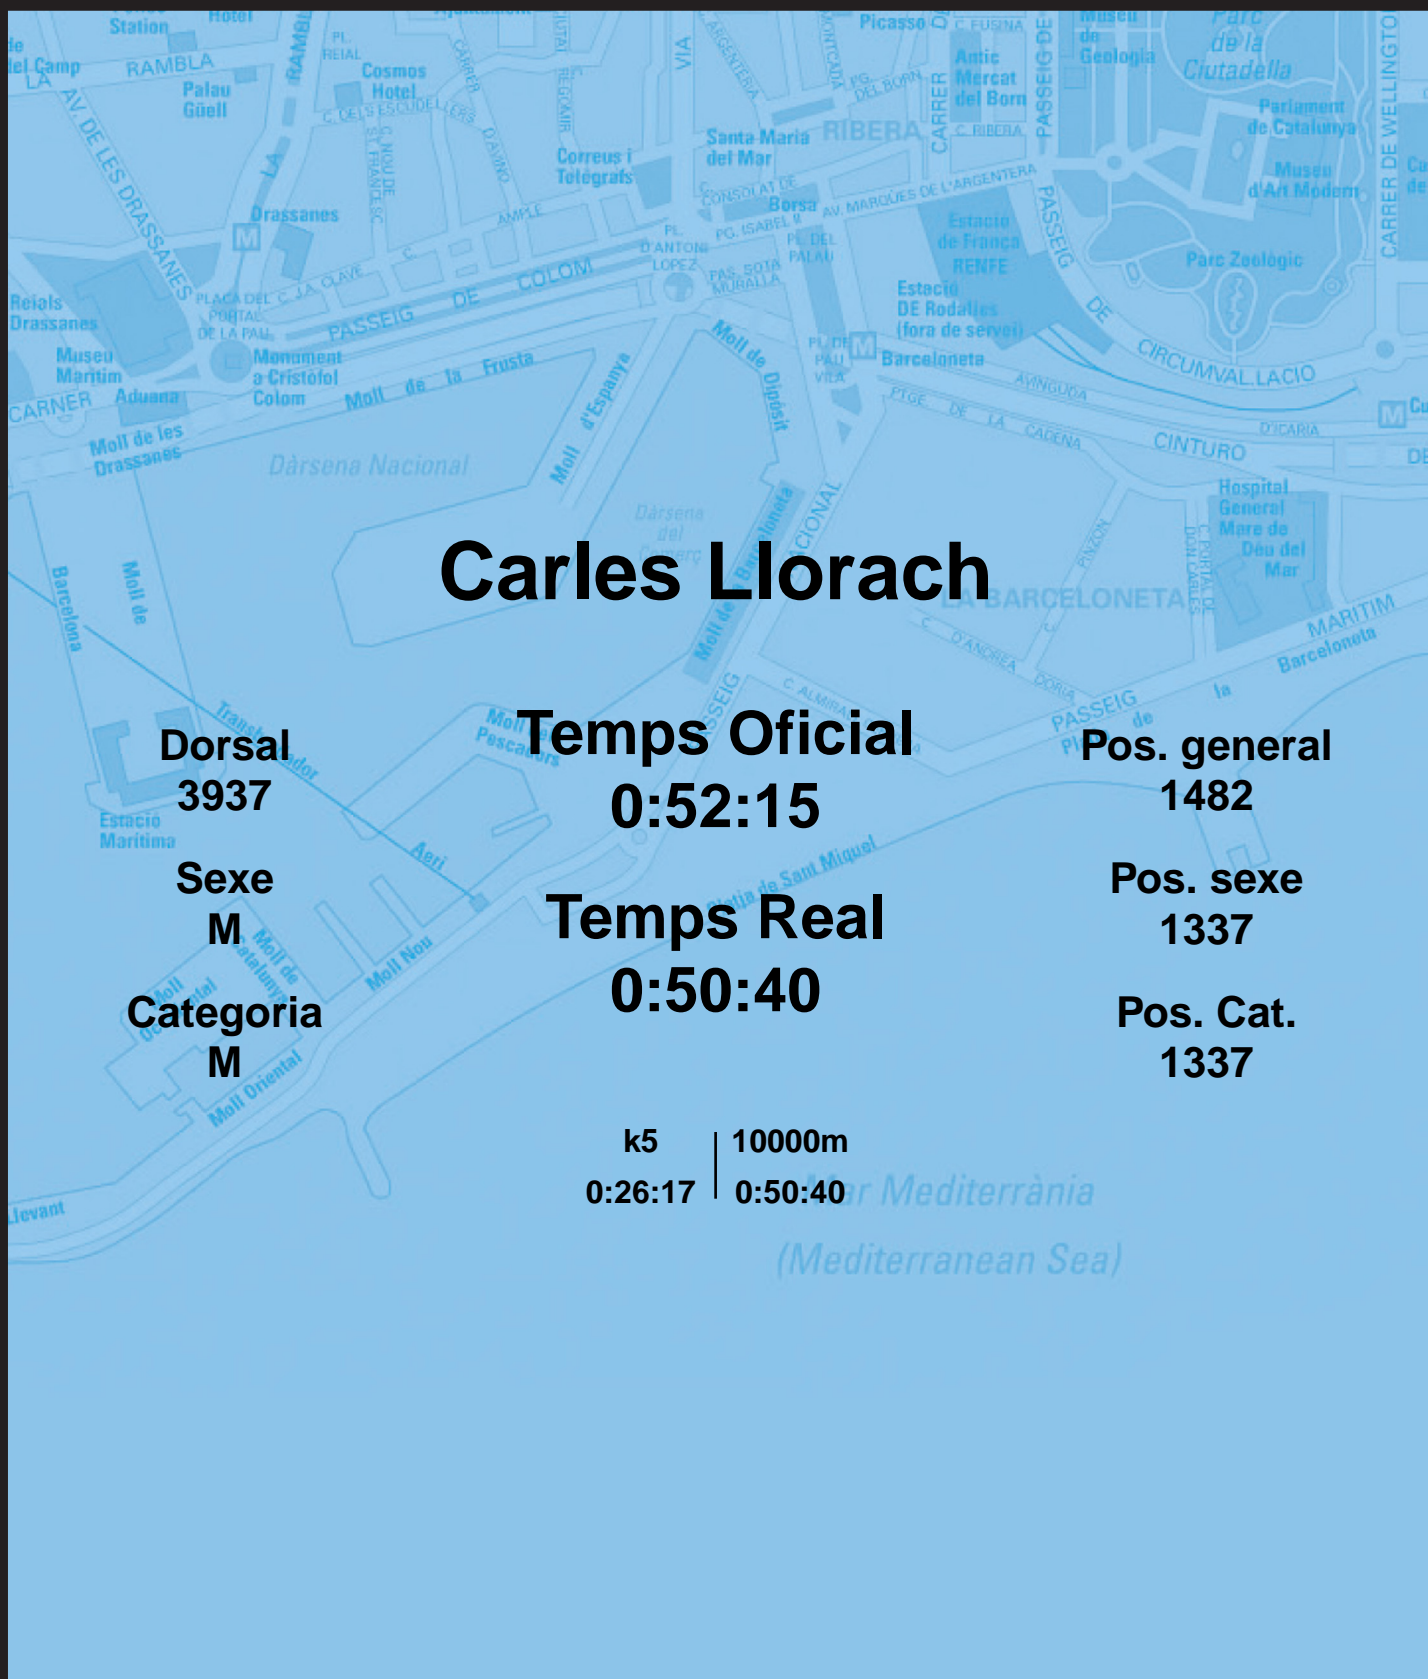

# CORREBARRI

Suma't a la festa

16/10/2016

Ajuntament de  
Barcelona

## Carles Llorach

Dorsal  
3937

Sexe  
M

Categoria  
M

Temps Oficial  
0:52:15

Temps Real  
0:50:40

Pos. general  
1482

Pos. sexe  
1337

Pos. Cat.  
1337

k5 | 10000m  
0:26:17 | 0:50:40

Mar Mediterrània  
(Mediterranean Sea)