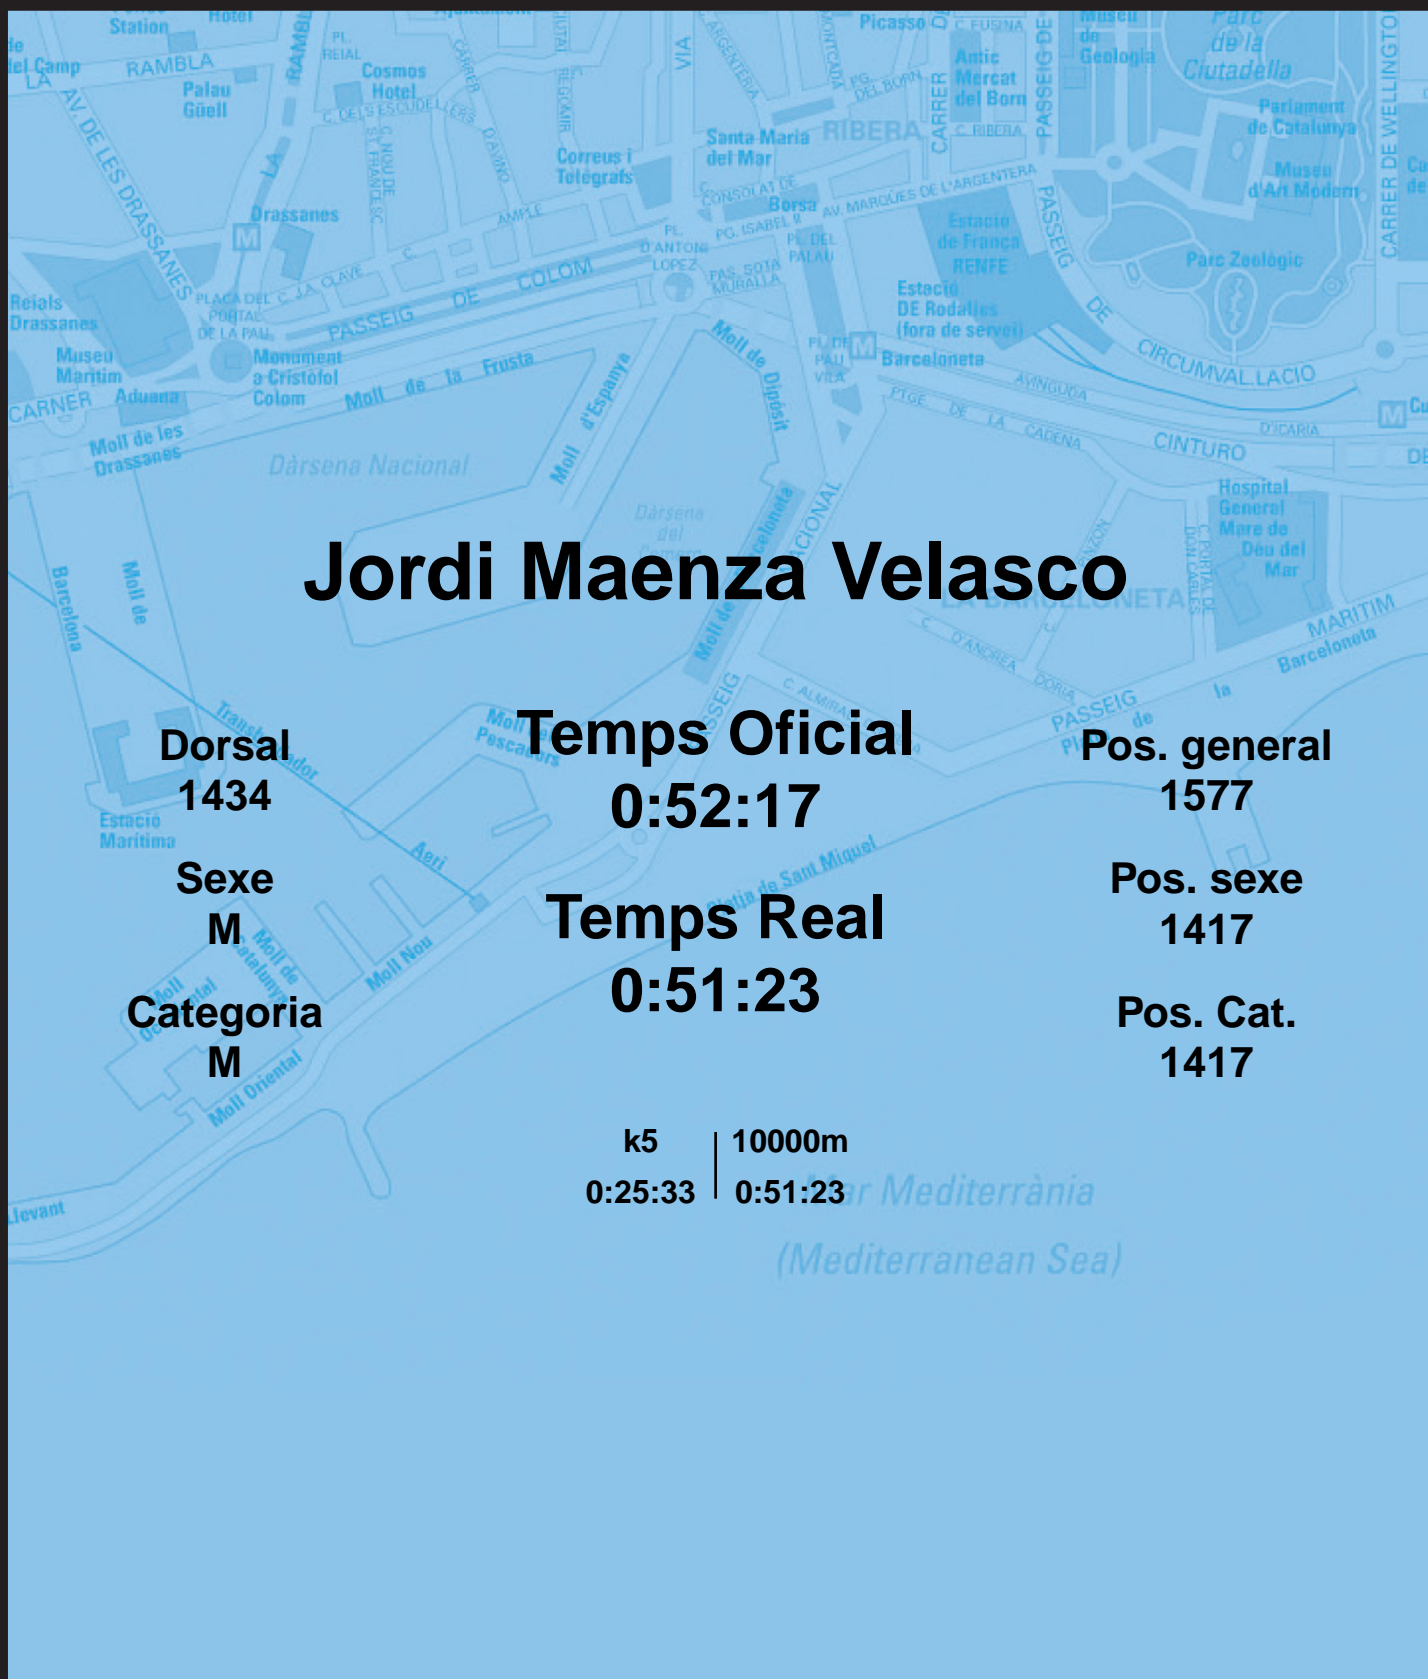

CORREBARRI

Suma't a la festa

16/10/2016

Ajuntament de
Barcelona

Jordi Maenza Velasco

Dorsal
1434

Sexe
M

Categoria
M

Temps Oficial
0:52:17

Temps Real
0:51:23

Pos. general
1577

Pos. sexe
1417

Pos. Cat.
1417

k5 | 10000m
0:25:33 | 0:51:23

Mar Mediterrània
(Mediterranean Sea)