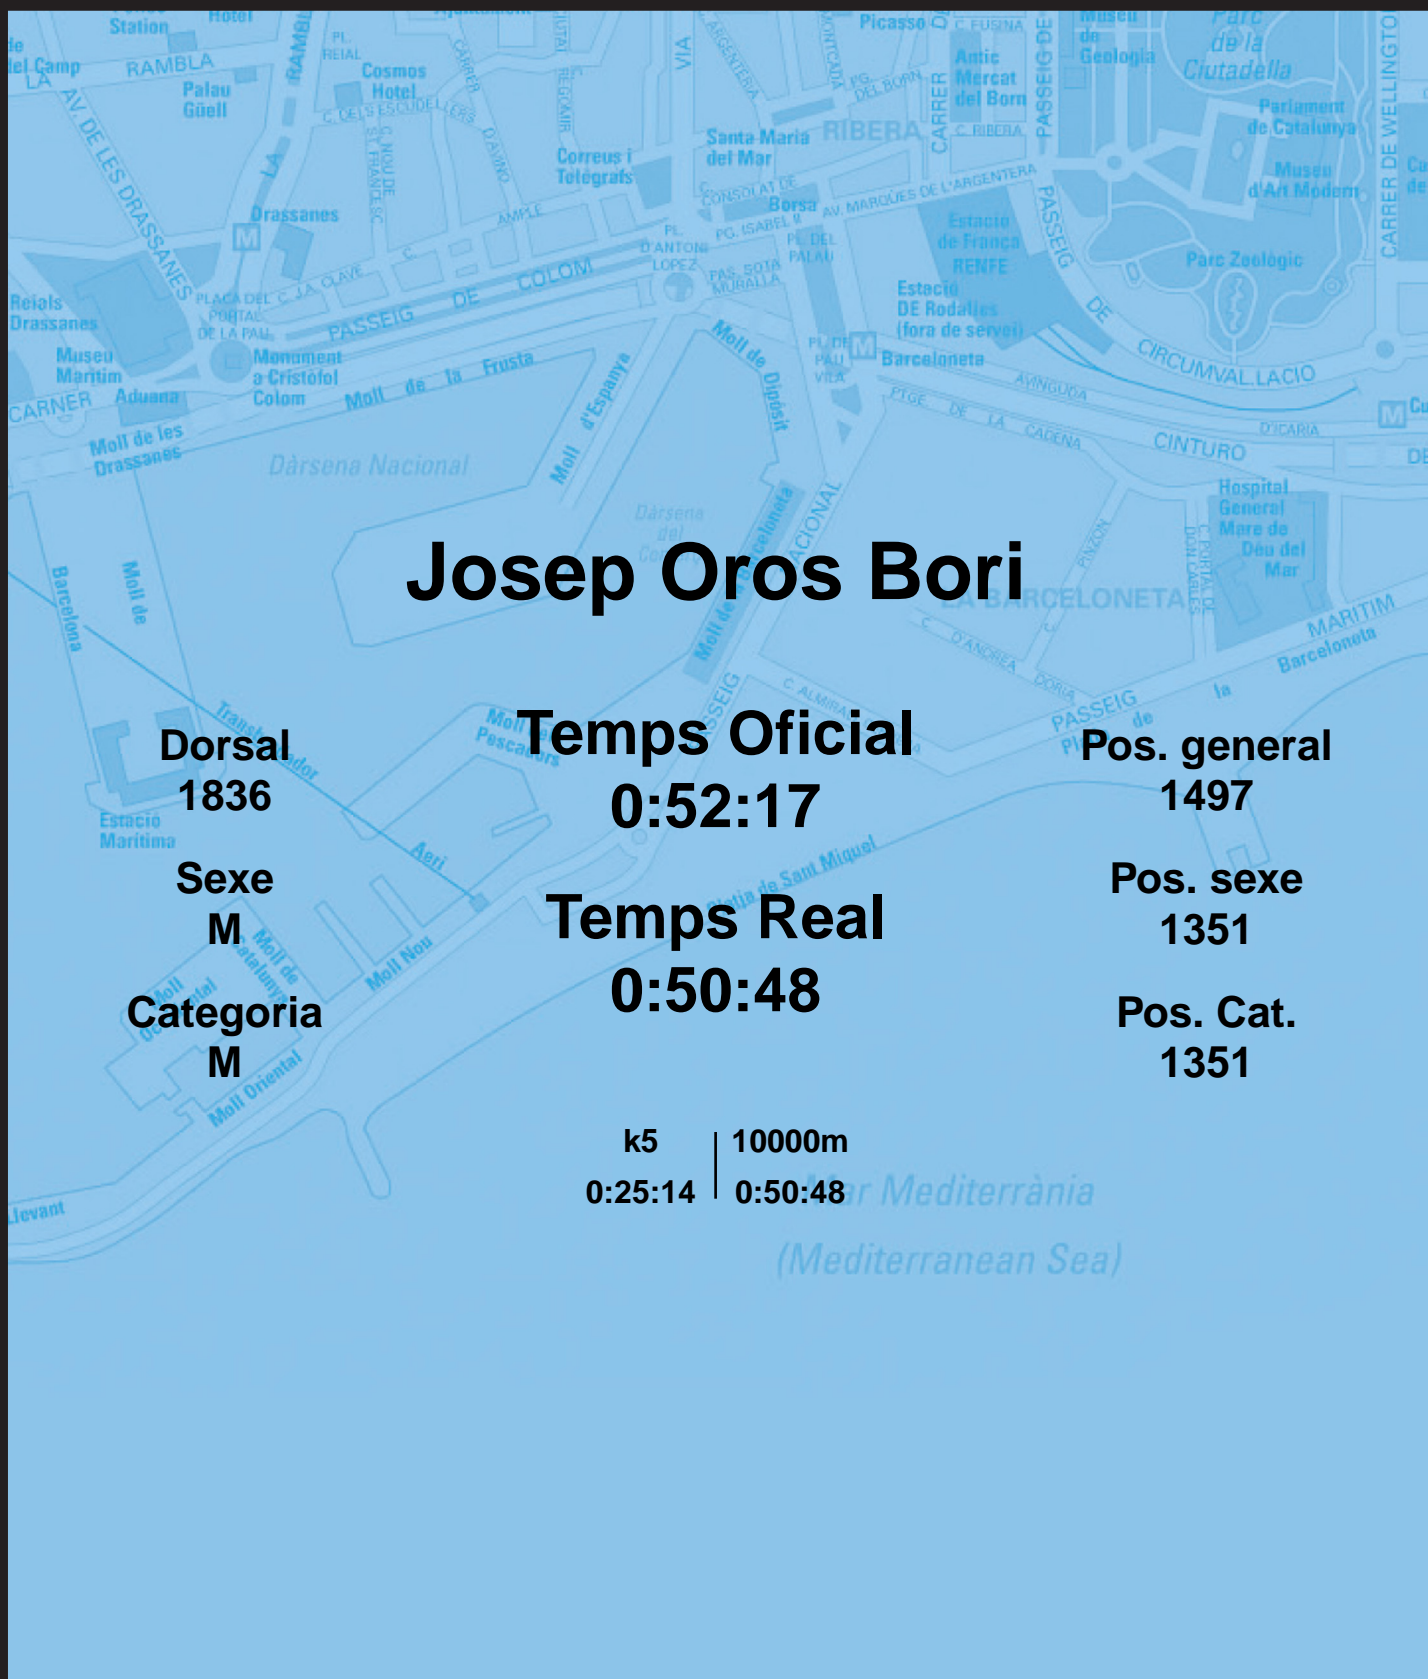

CORREBARRI

Suma't a la festa

16/10/2016

Ajuntament de
Barcelona

Josep Oros Bori

Dorsal
1836

Sexe
M

Categoria
M

Temps Oficial
0:52:17

Temps Real
0:50:48

Pos. general
1497

Pos. sexe
1351

Pos. Cat.
1351

k5 | 10000m
0:25:14 | 0:50:48

Mar Mediterrània
(Mediterranean Sea)