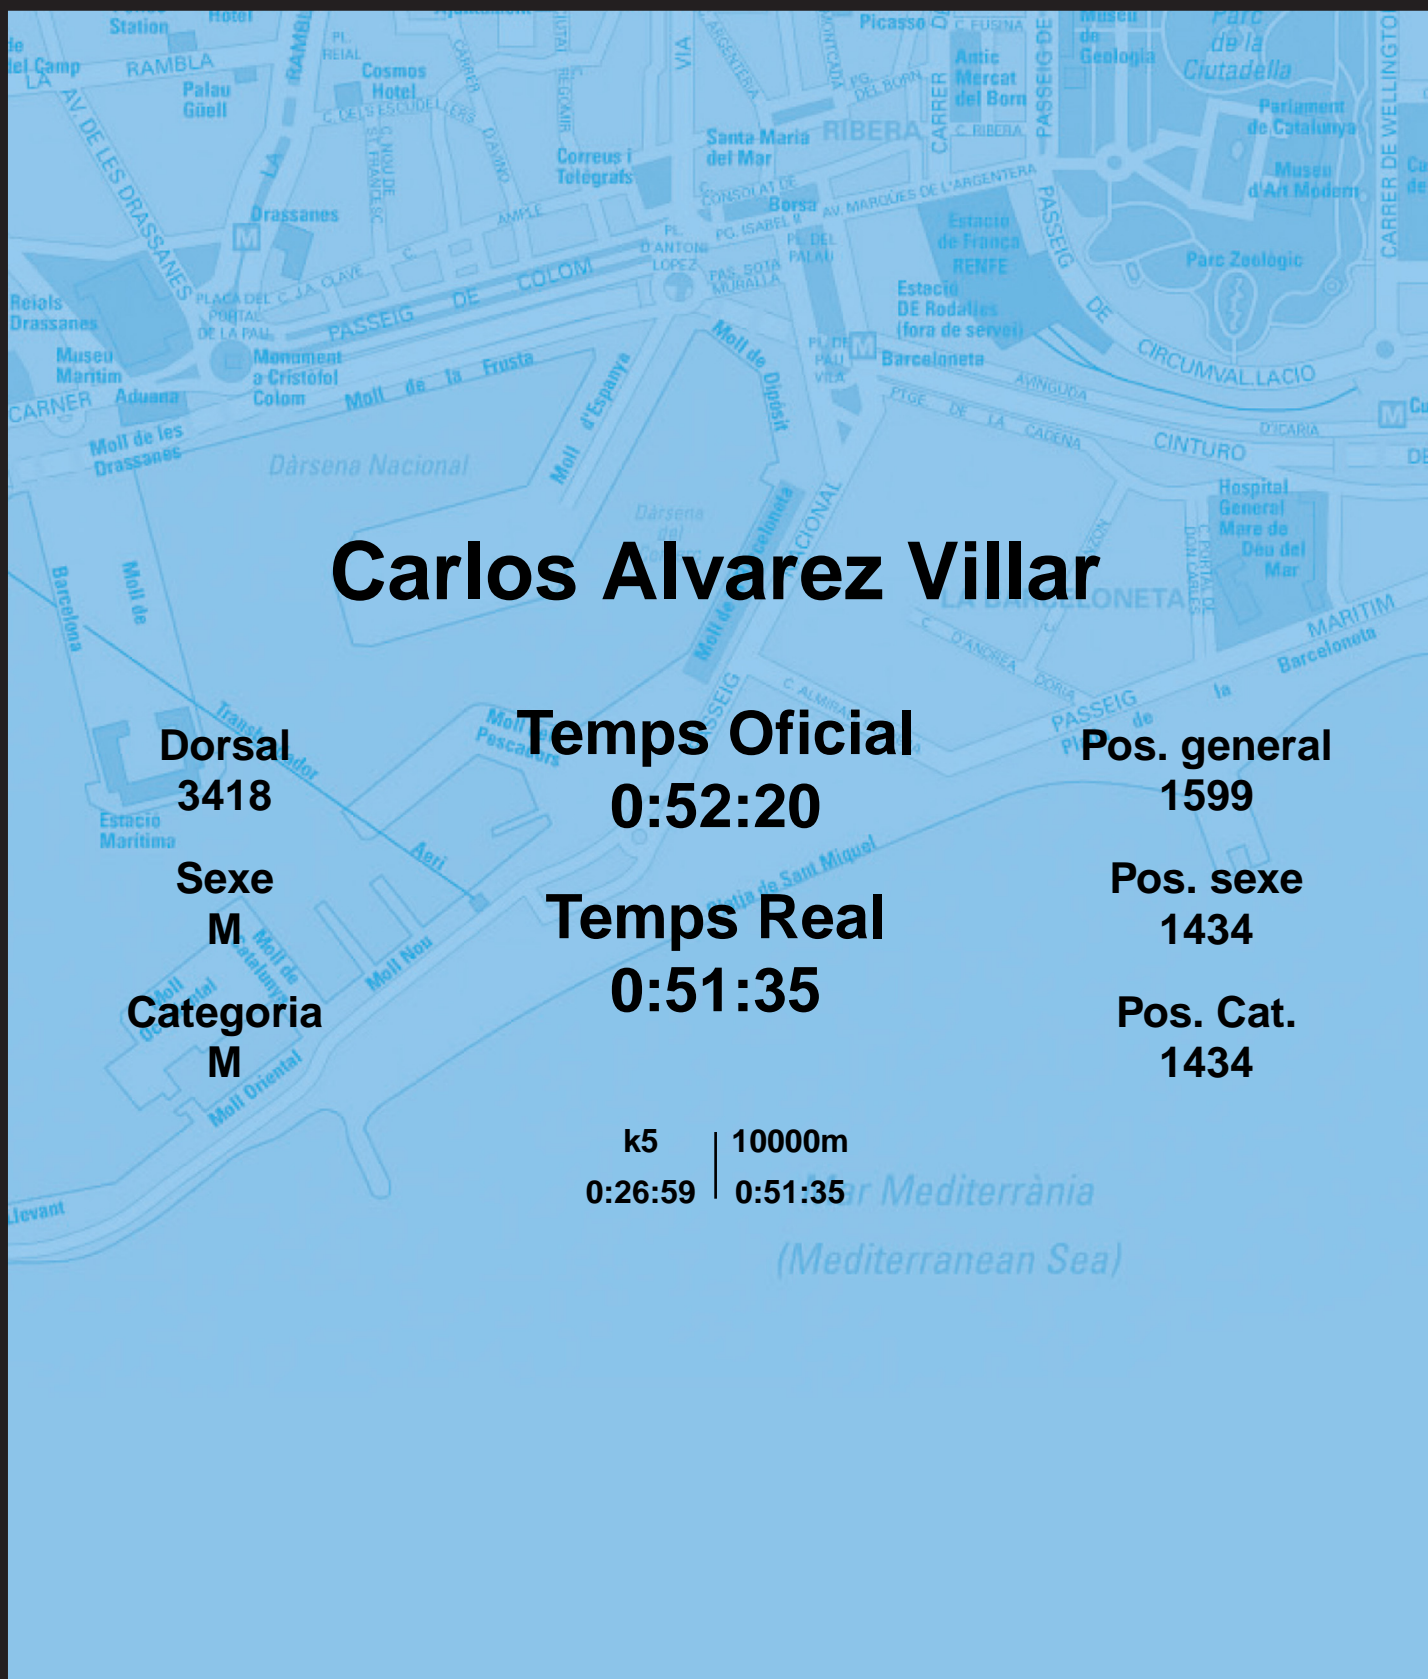

# CORREBARRI

Suma't a la festa  
16/10/2016

Ajuntament de  
Barcelona

## Carlos Alvarez Villar

Dorsal  
3418

Sexe  
M

Categoria  
M

Temps Oficial  
0:52:20

Temps Real  
0:51:35

k5 | 10000m  
0:26:59 | 0:51:35

Pos. general  
1599