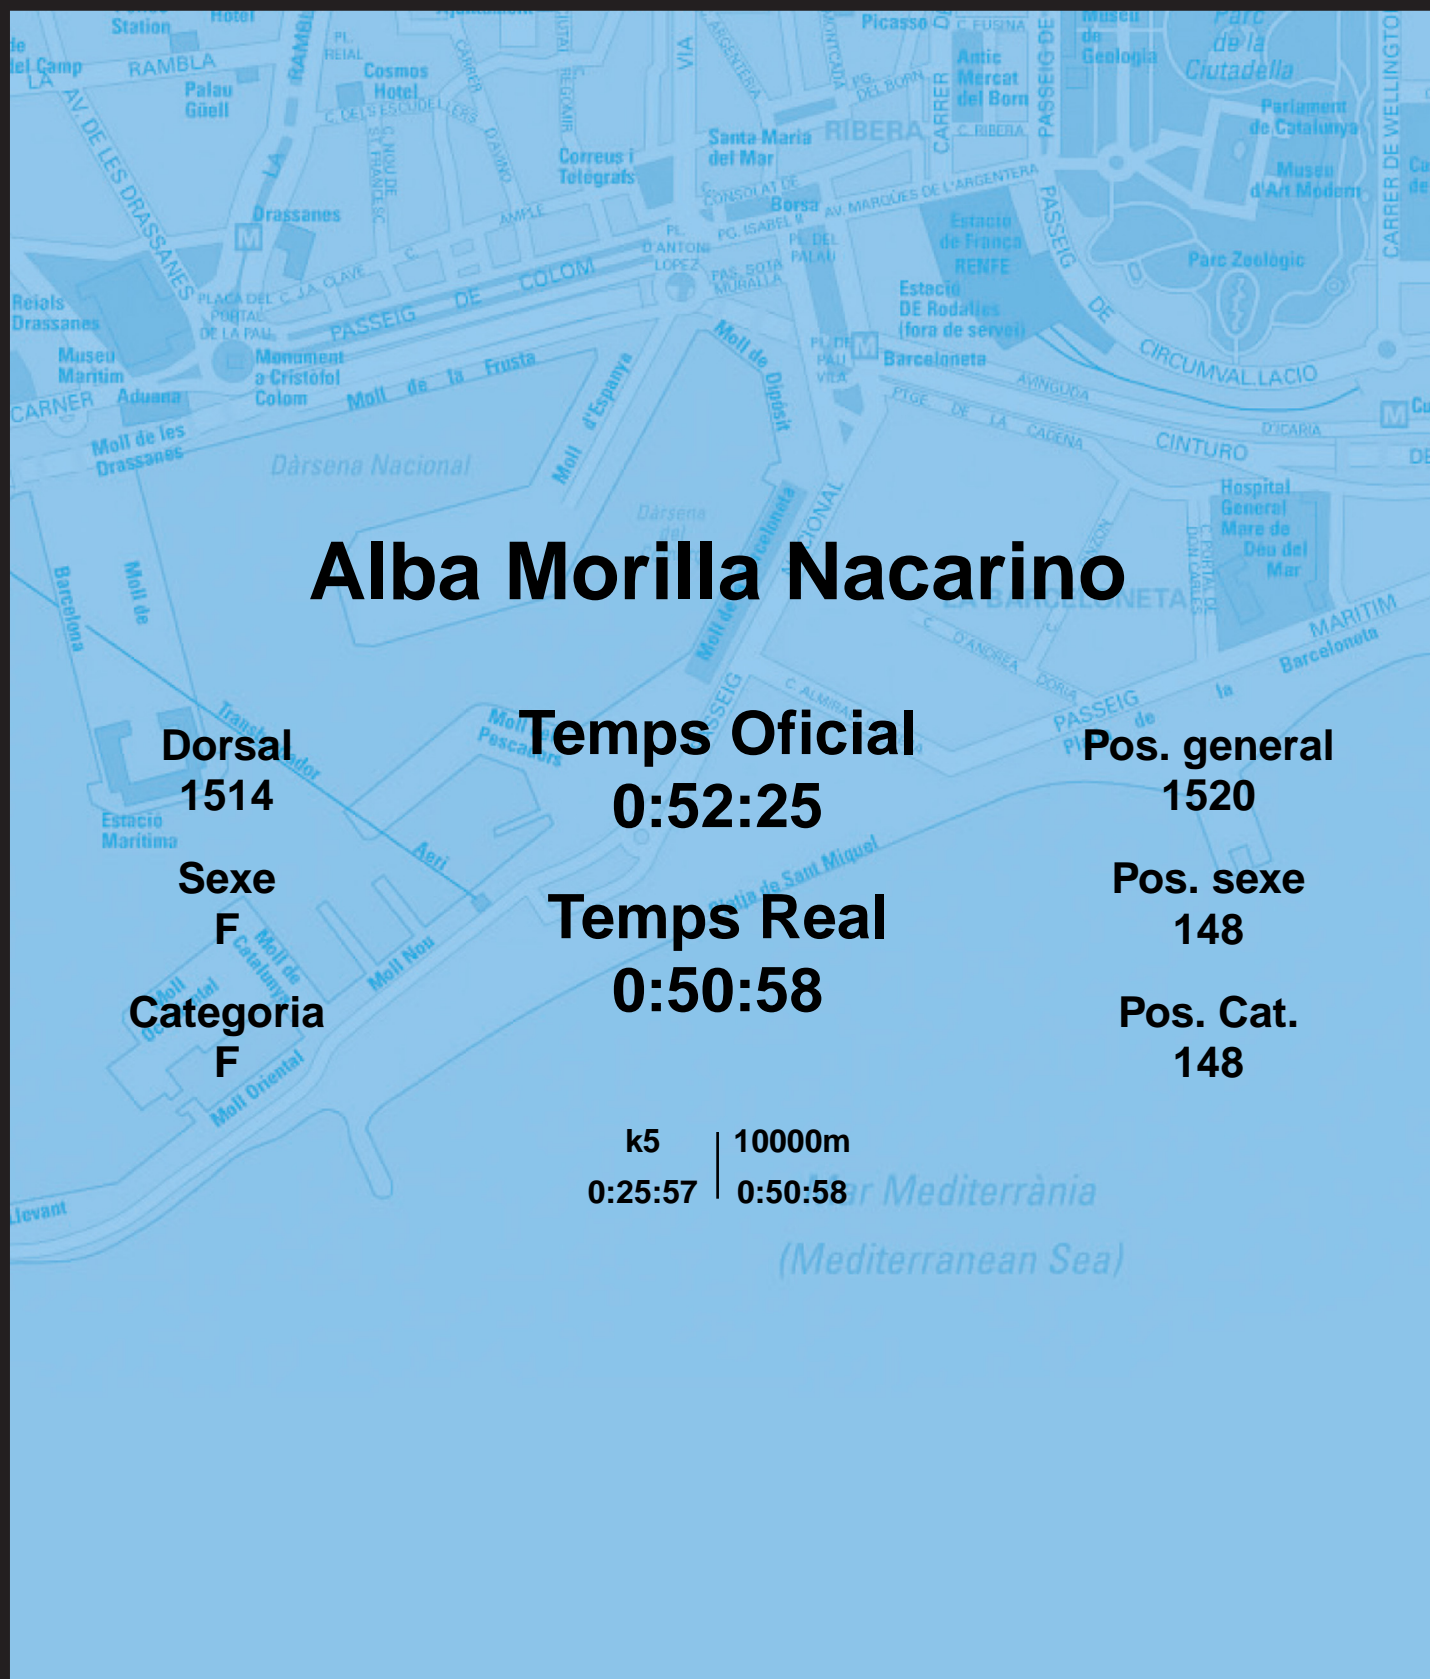

CORREBARRI

Suma't a la festa

16/10/2016

Ajuntament de
Barcelona

Alba Morilla Nacarino

Dorsal
1514

Sexe
F

Categoria
F

Temps Oficial
0:52:25

Temps Real
0:50:58

Pos. general
1520

Pos. sexe
148

Pos. Cat.
148

k5 | 10000m
0:25:57 | 0:50:58

Mar Mediterrània
(Mediterranean Sea)