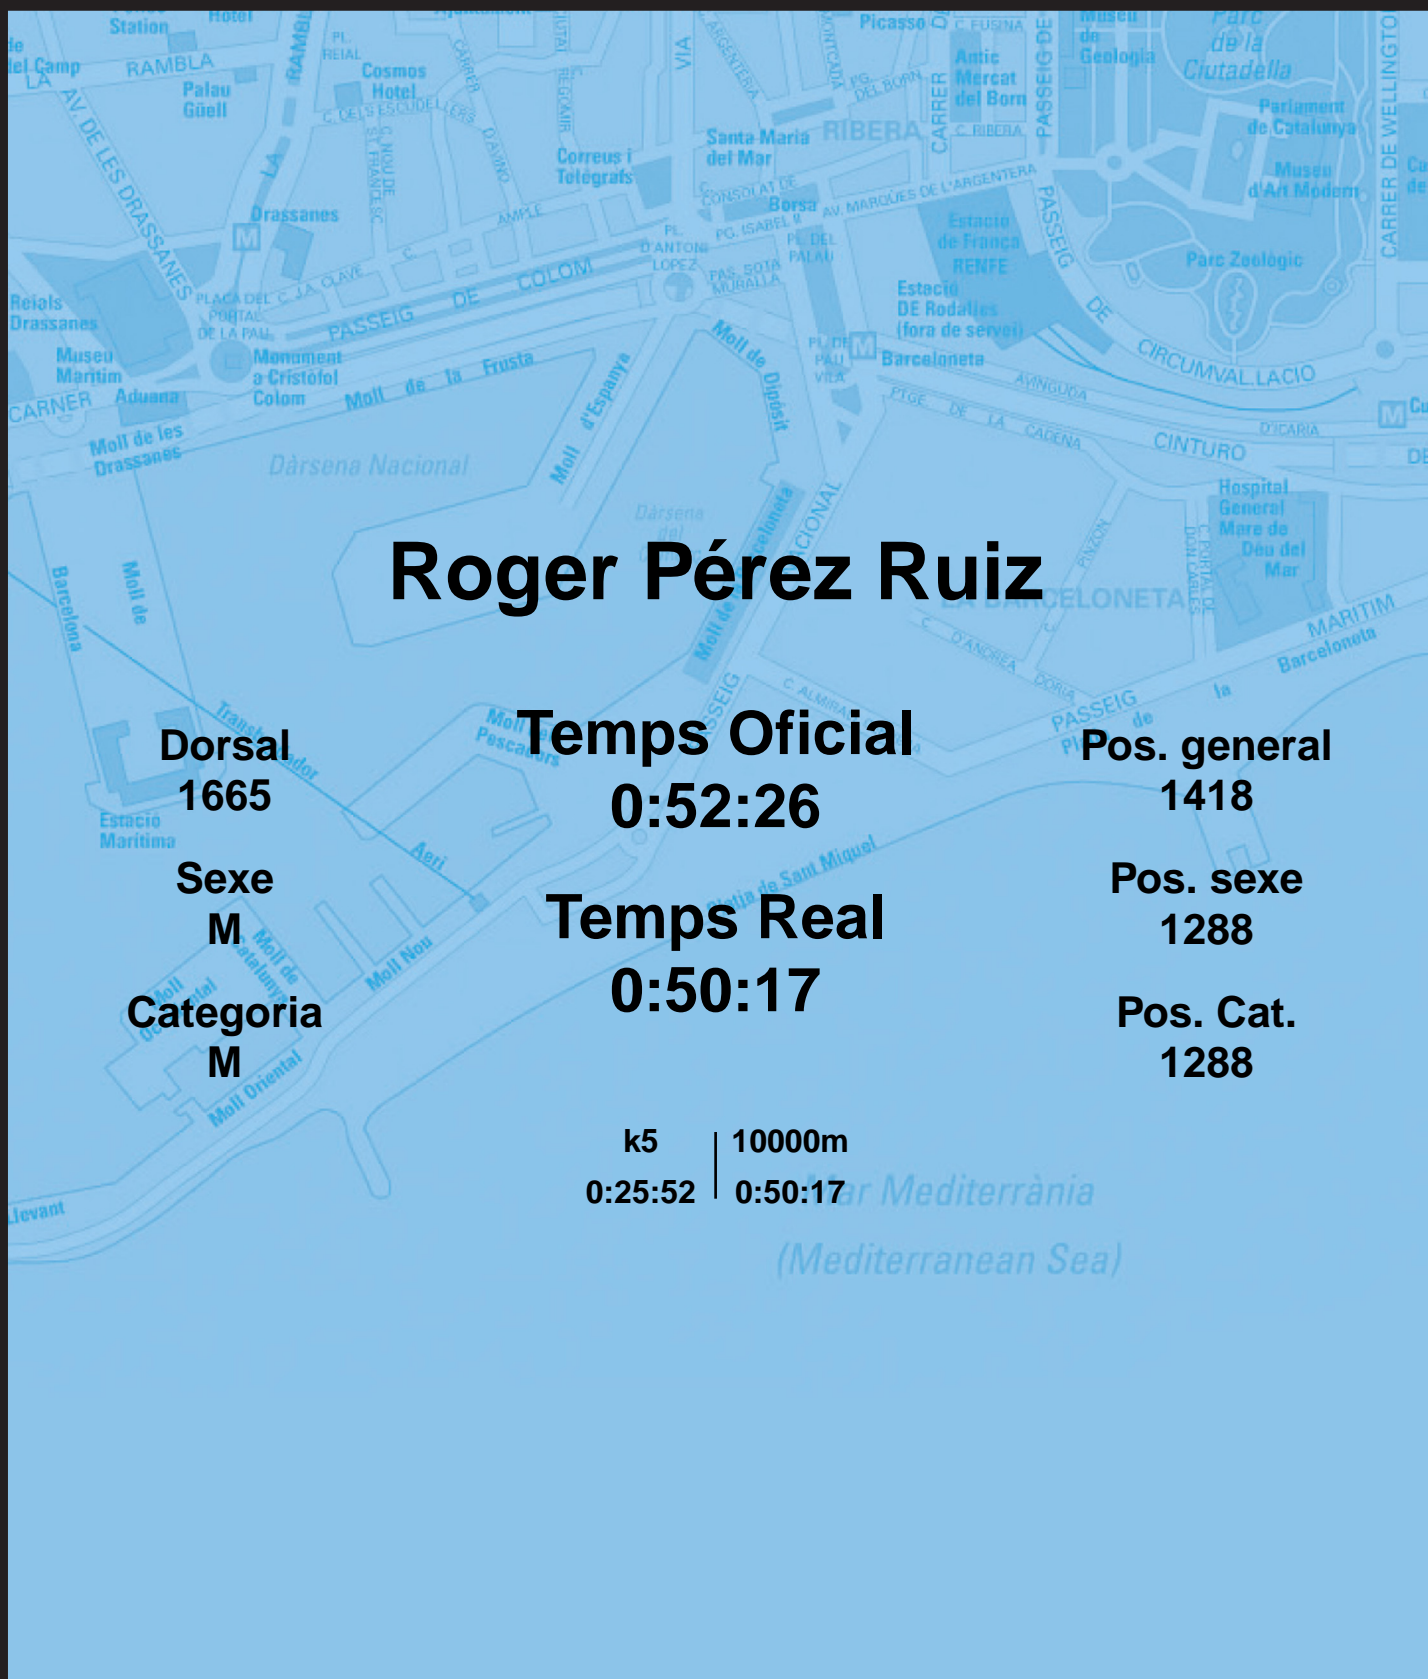

CORREBARRI

Suma't a la festa

16/10/2016

Ajuntament de Barcelona

Roger Pérez Ruiz

Dorsal
1665

Sexe
M

Categoria
M

Temps Oficial
0:52:26

Temps Real
0:50:17

Pos. general
1418

Pos. sexe
1288

Pos. Cat.
1288

k5 | 10000m
0:25:52 | 0:50:17

Mar Mediterrània
(Mediterranean Sea)