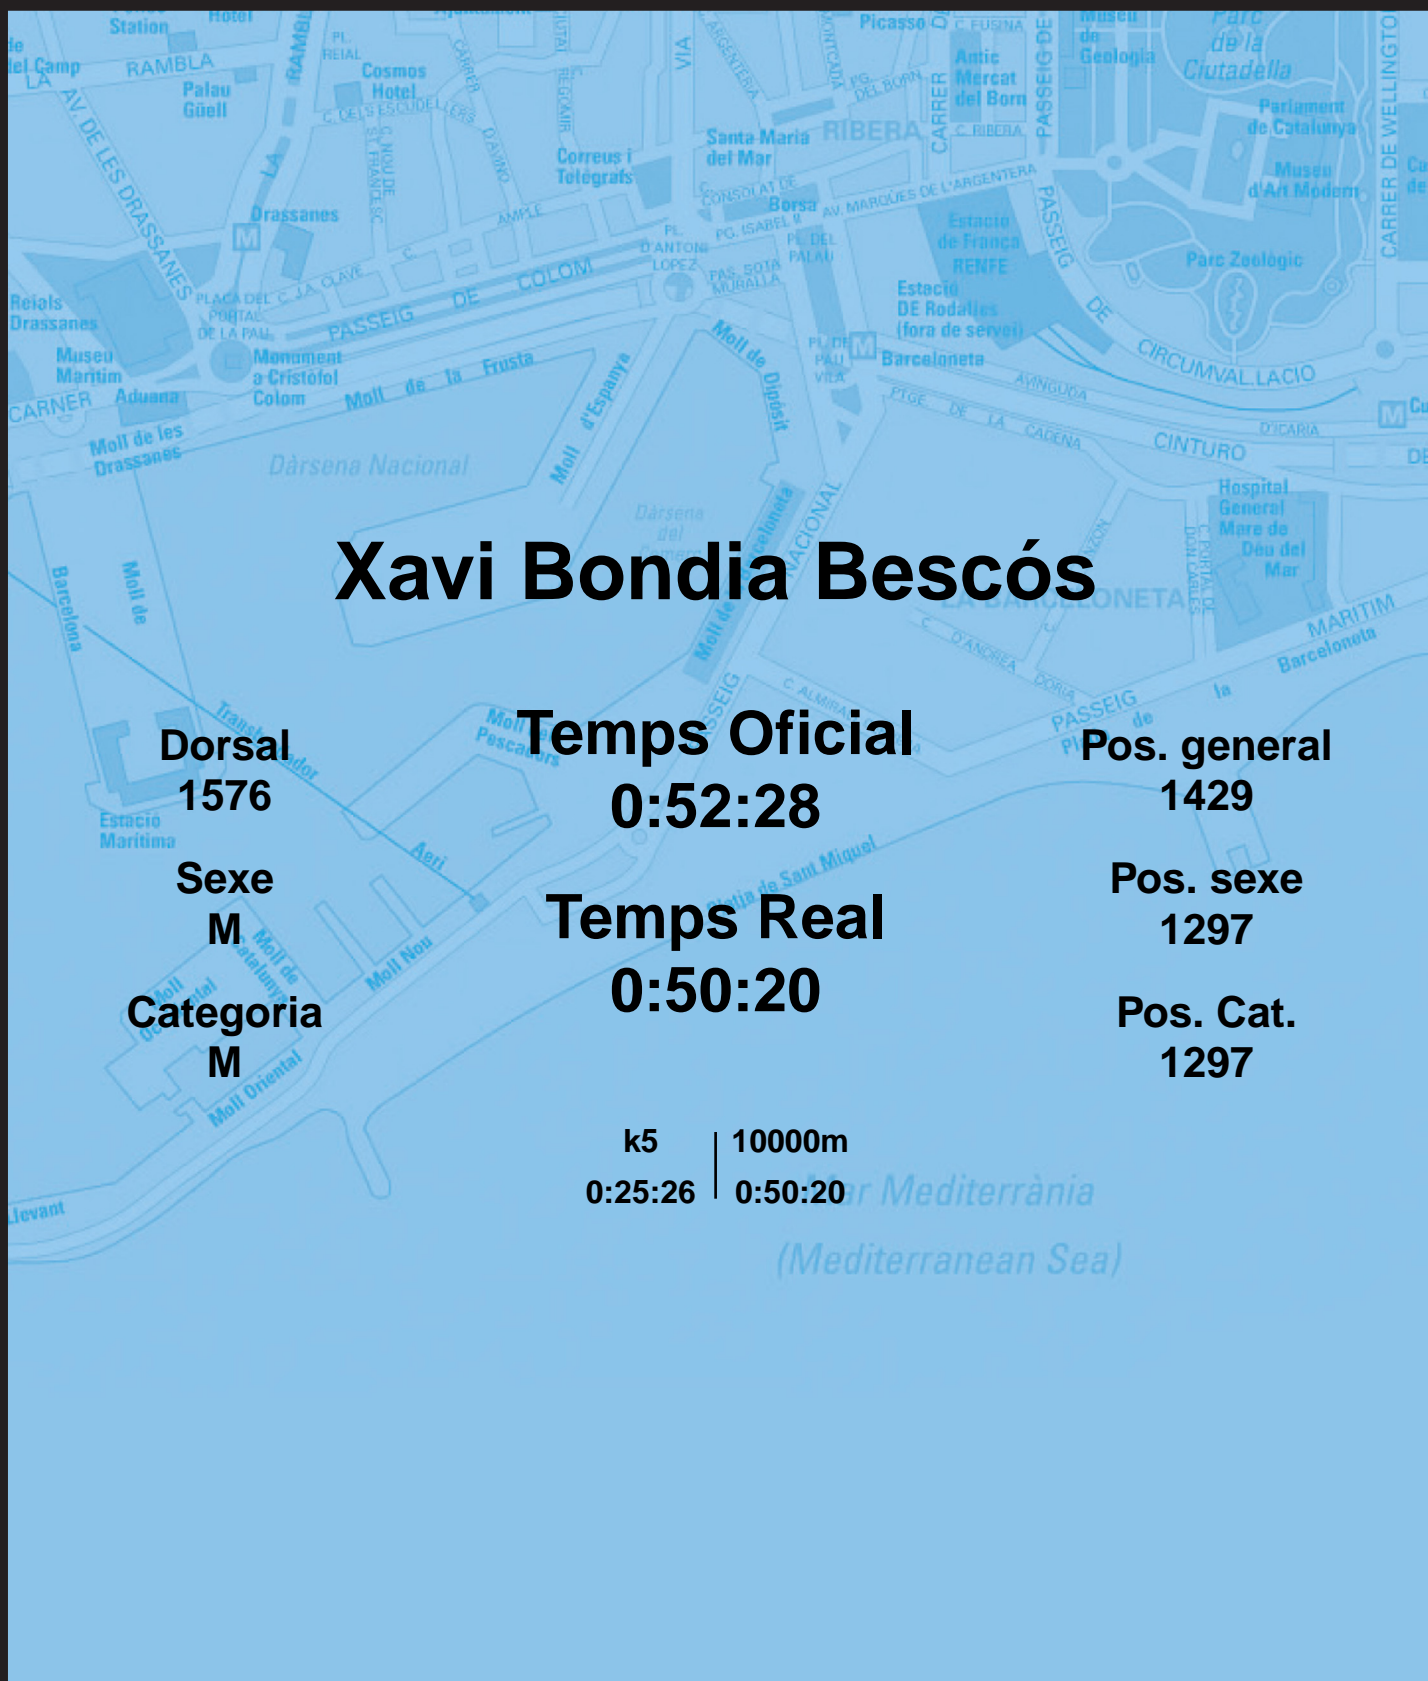

CORREBARRI

Suma't a la festa

16/10/2016

Ajuntament de Barcelona

Xavi Bondia Bescós

Dorsal
1576

Sexe
M

Categoria
M

Temps Oficial
0:52:28

Temps Real
0:50:20

Pos. general
1429

Pos. sexe
1297

Pos. Cat.
1297

k5 | 10000m
0:25:26 | 0:50:20

Mar Mediterrània
(Mediterranean Sea)