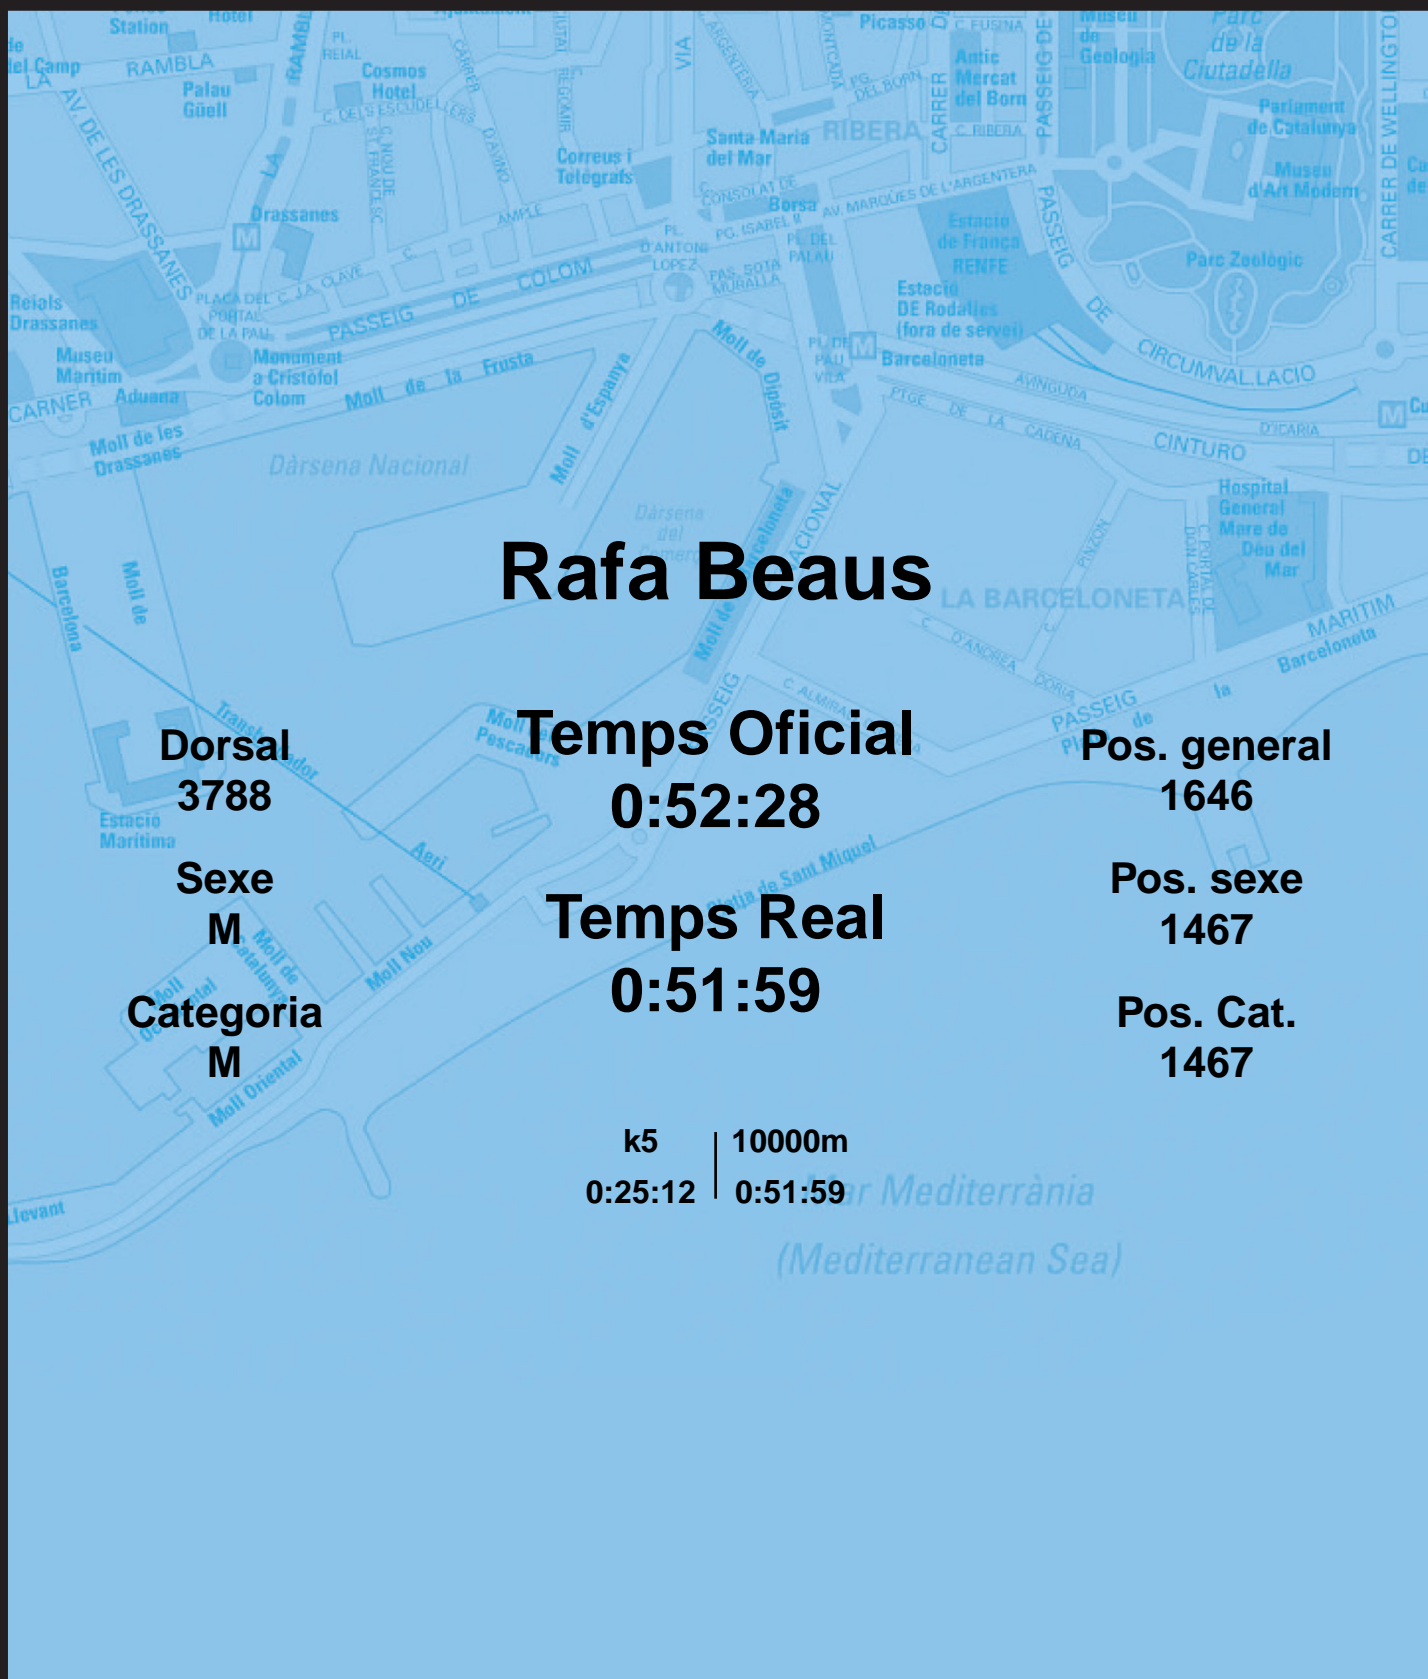

CORREBARRI

Suma't a la festa
16/10/2016

Ajuntament de
Barcelona

Rafa Beaus

Dorsal
3788

Sexe
M

Categoria
M

Temps Oficial
0:52:28

Temps Real
0:51:59

Pos. general
1646

Pos. sexe
1467

Pos. Cat.
1467

k5 | 10000m
0:25:12 | 0:51:59

Mar Mediterrània
(Mediterranean Sea)