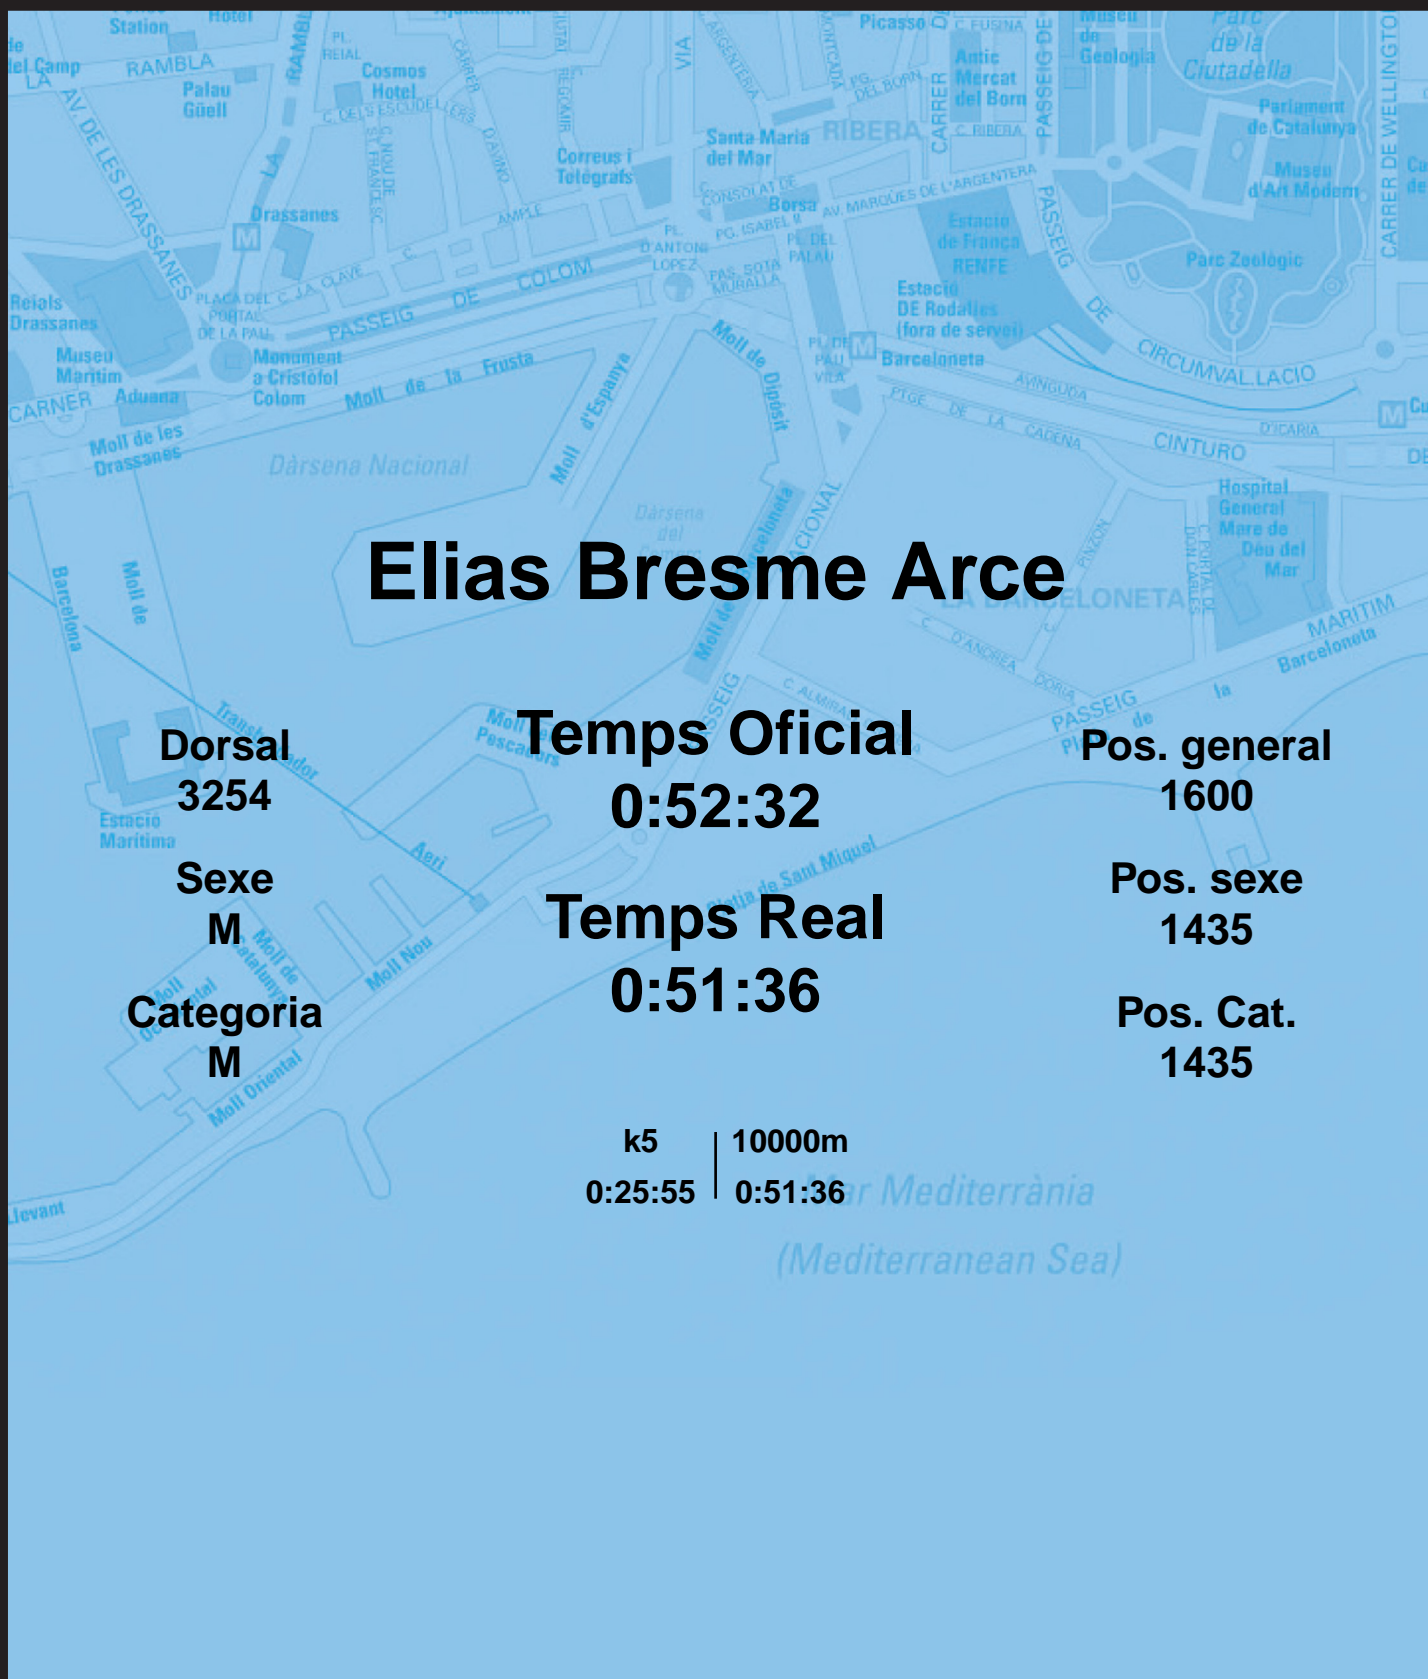

CORREBARRI

Suma't a la festa

16/10/2016

Ajuntament de
Barcelona

Elias Bresme Arce

Dorsal
3254

Sexe
M

Categoria
M

Temps Oficial
0:52:32

Temps Real
0:51:36

Pos. general
1600

Pos. sexe
1435

Pos. Cat.
1435

k5 | 10000m
0:25:55 | 0:51:36

Mar Mediterrània
(Mediterranean Sea)