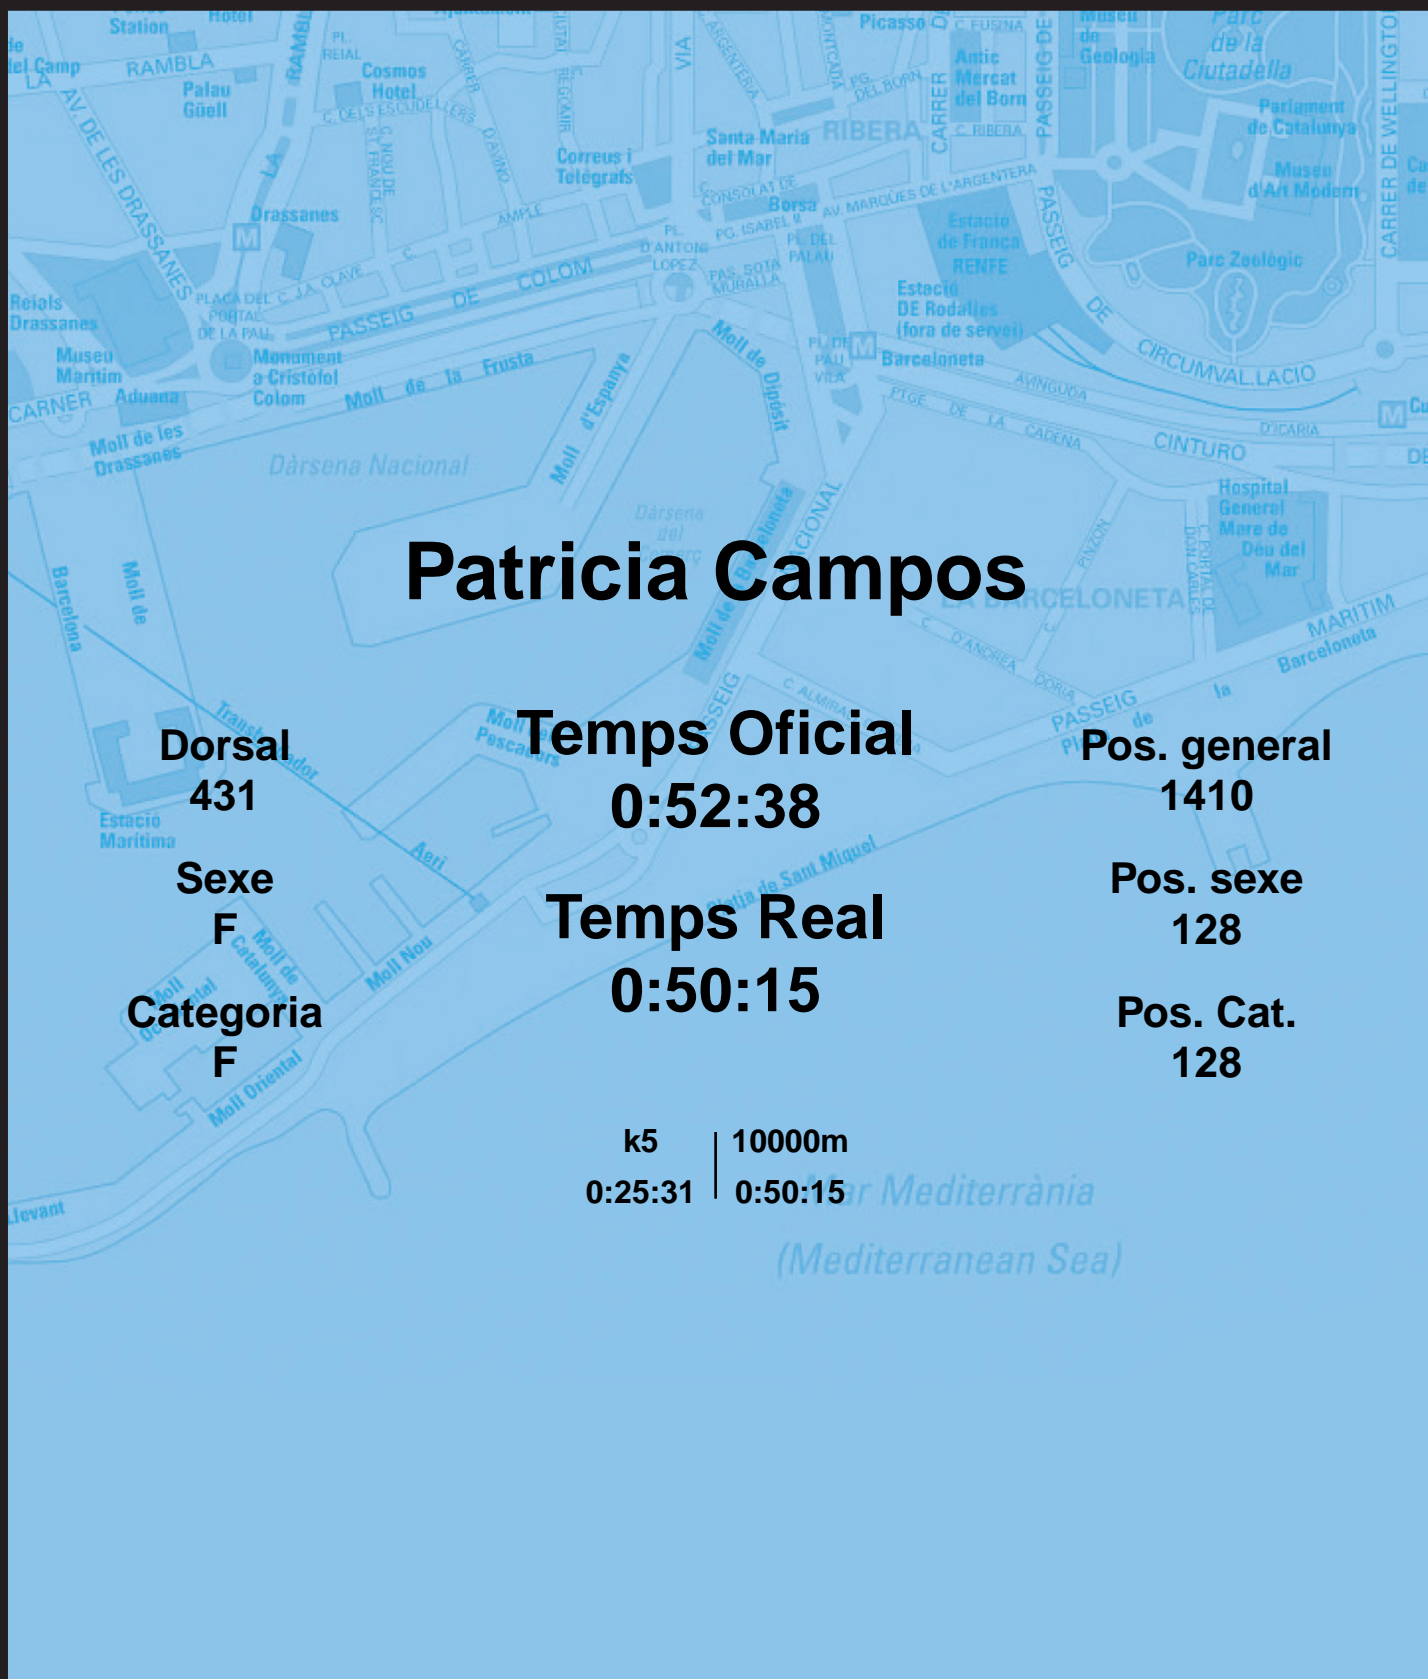

CORREBARRI

Suma't a la festa
16/10/2016

Ajuntament de
Barcelona

Patricia Campos

Dorsal
431

Sexe
F

Categoria
F

Temps Oficial
0:52:38

Temps Real
0:50:15

Pos. general
1410

Pos. sexe
128

Pos. Cat.
128

k5 | 10000m
0:25:31 | 0:50:15

Mar Mediterrània
(Mediterranean Sea)