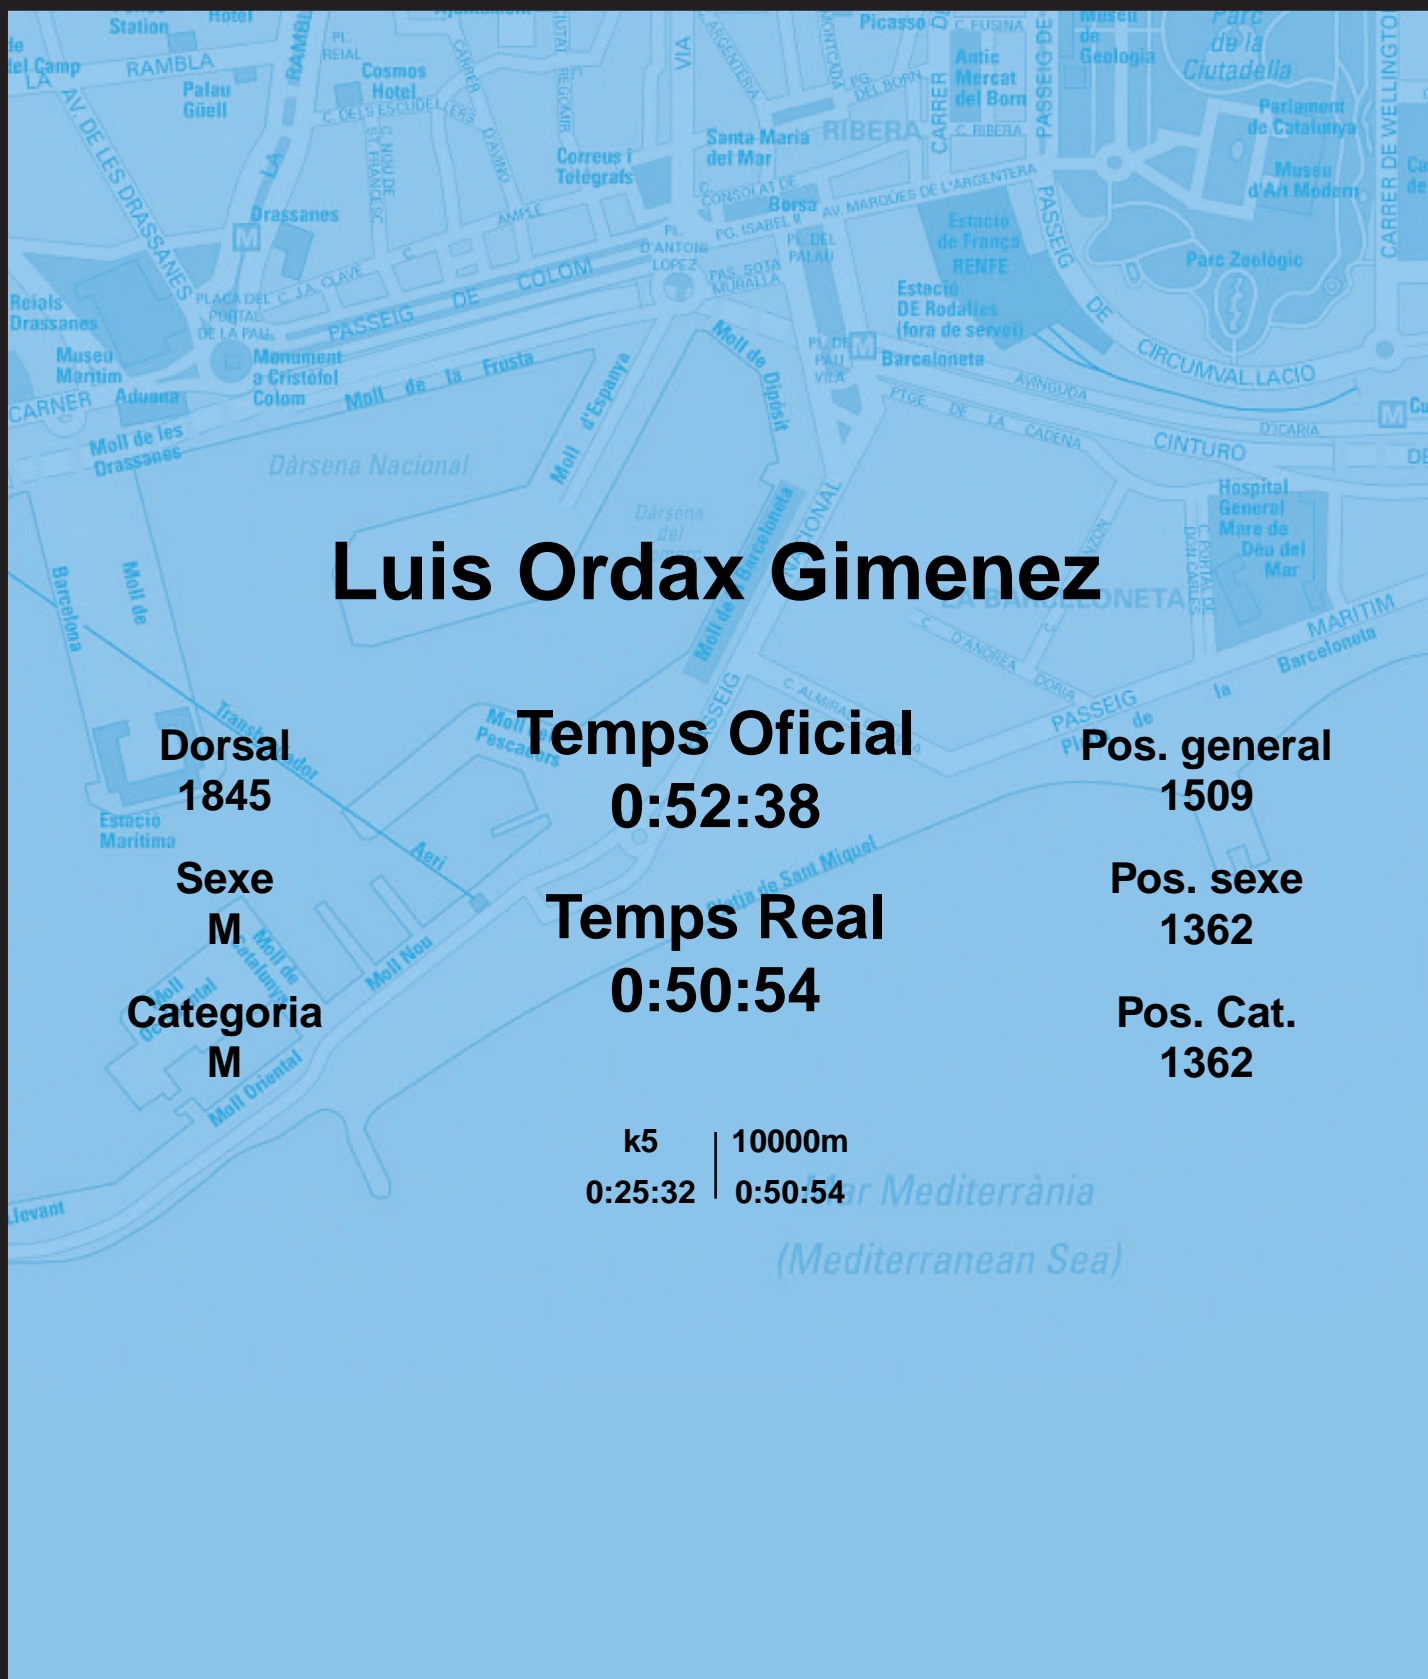

CORREBARRI

Suma't a la festa
16/10/2016

Ajuntament de
Barcelona

Luis Ordax Gimenez

Dorsal
1845

Sexe
M

Categoria
M

Temps Oficial
0:52:38

Temps Real
0:50:54

k5 | 10000m
0:25:32 | 0:50:54

Pos. general
1509

Pos. sexe
1362

Pos. Cat.
1362