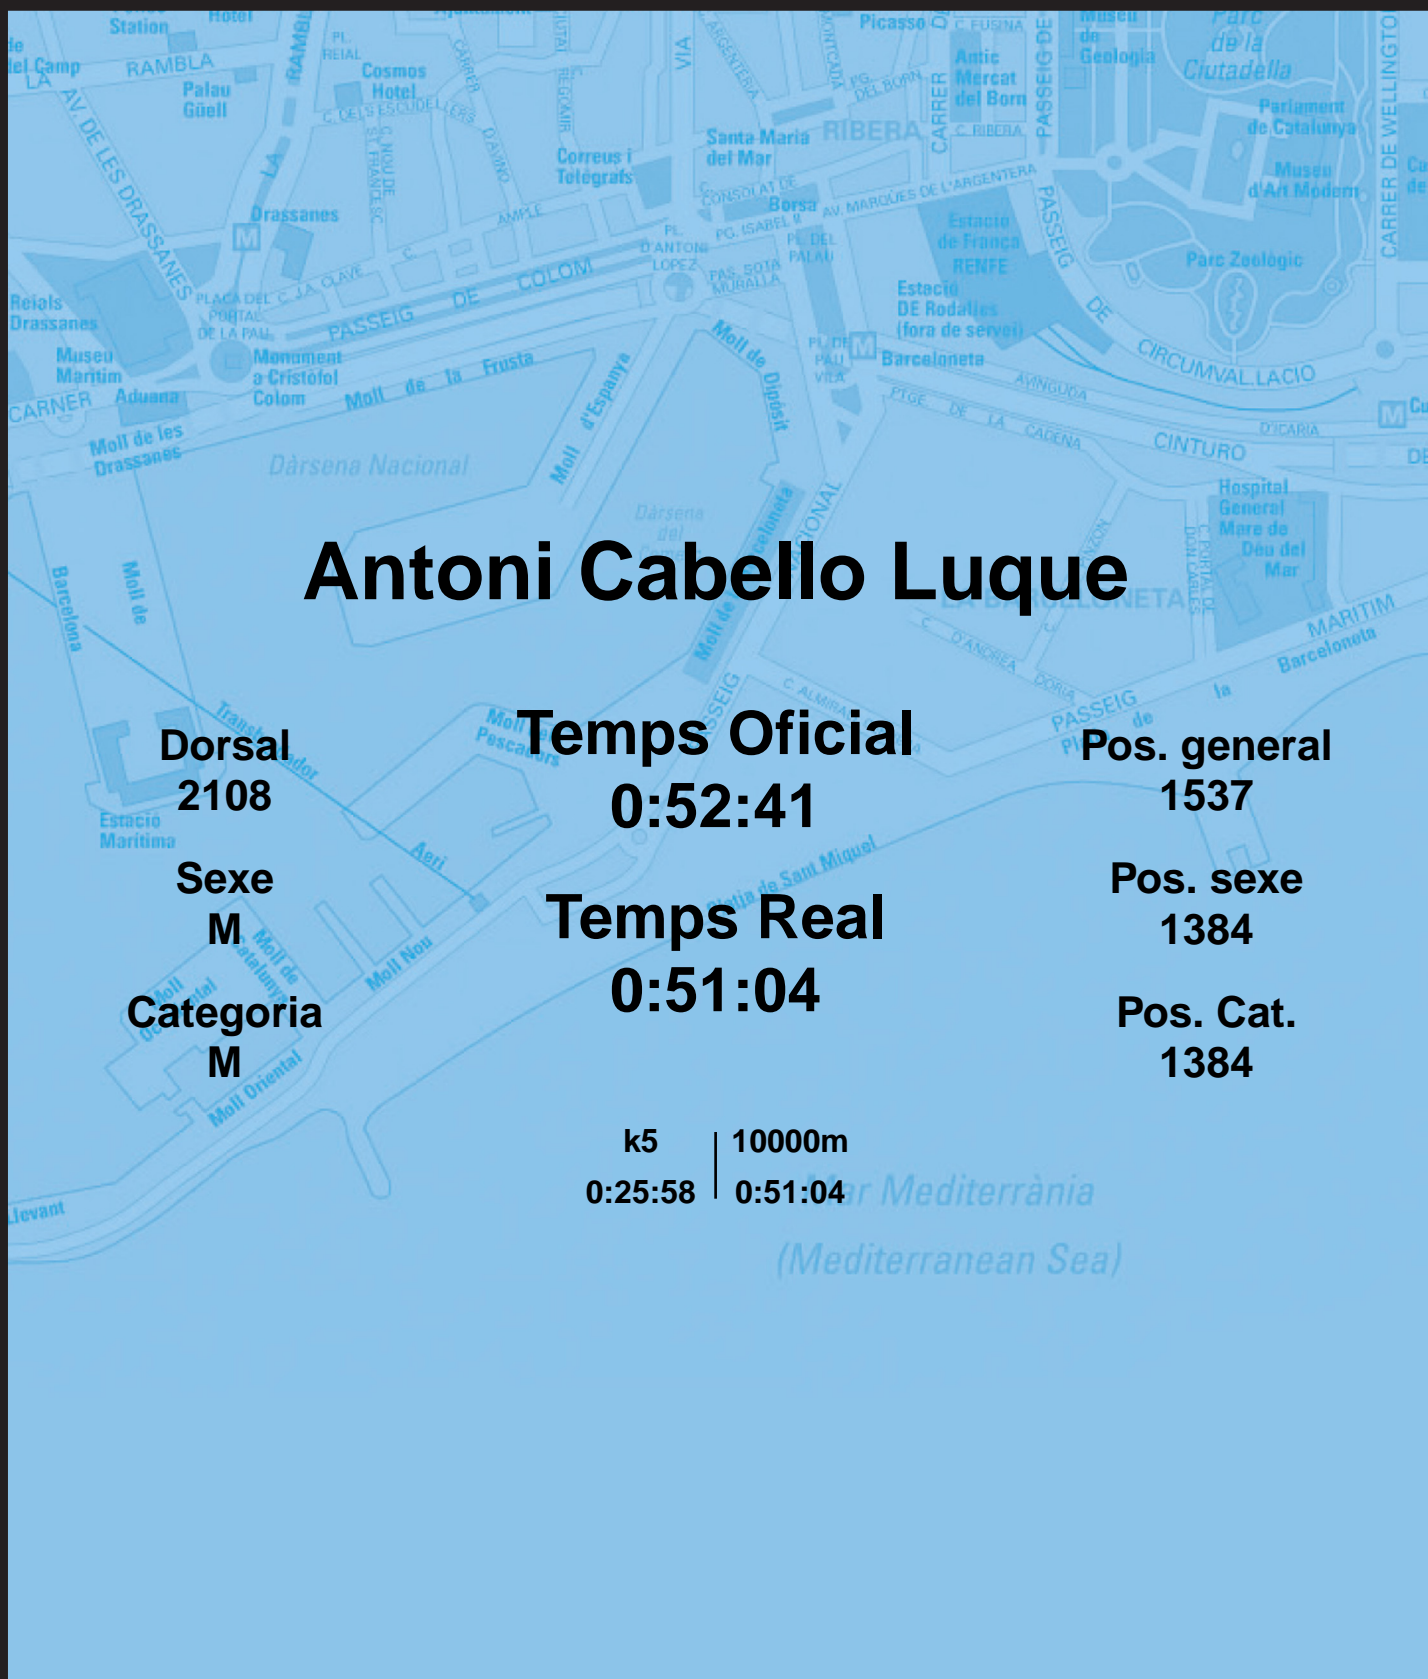

CORREBARRI

Suma't a la festa

16/10/2016

Ajuntament de
Barcelona

Antoni Cabello Luque

Dorsal
2108

Sexe
M

Categoria
M

Temps Oficial
0:52:41

Temps Real
0:51:04

k5 | 10000m
0:25:58 | 0:51:04

Pos. general
1537

Pos. sexe
1384

Pos. Cat.
1384