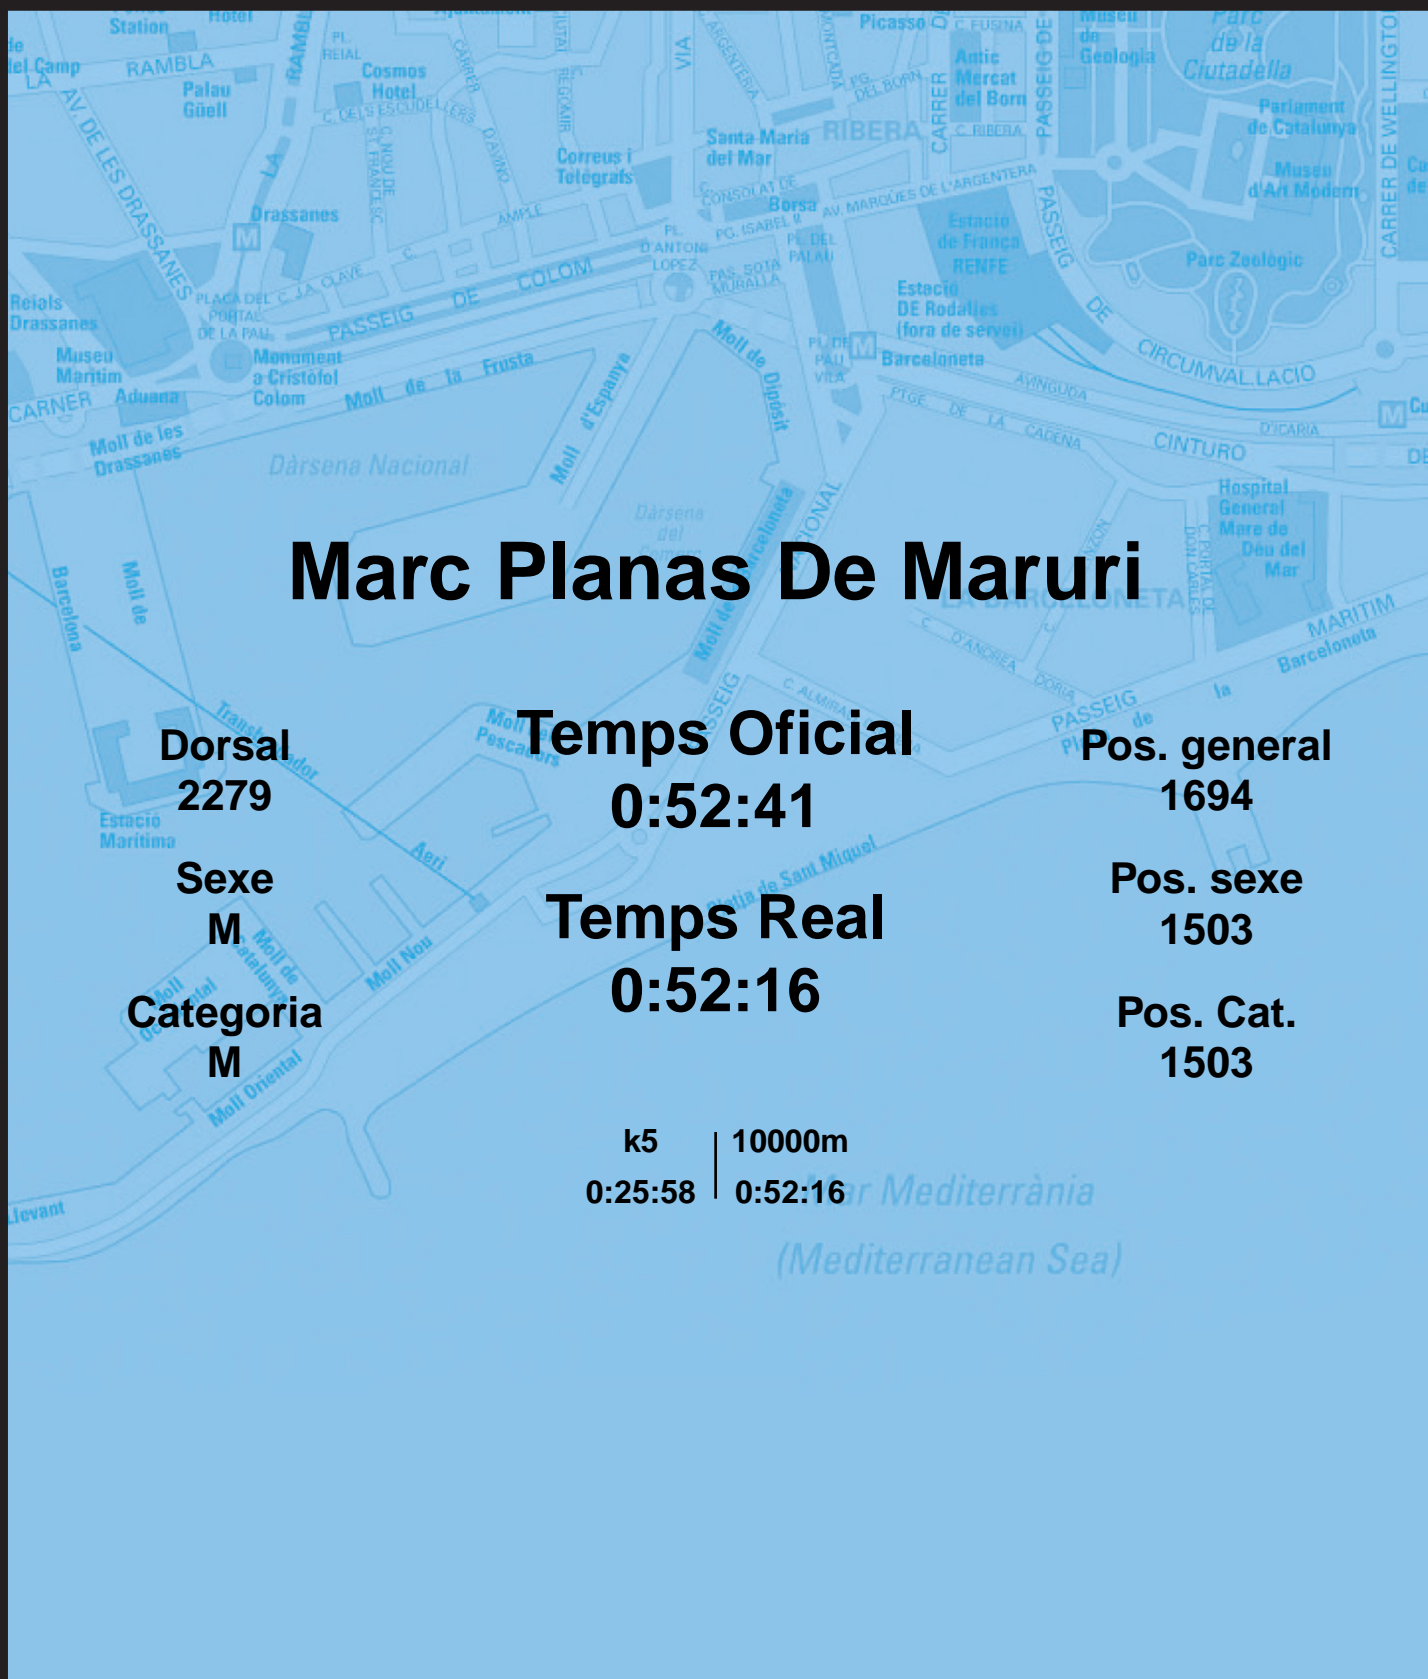

CORREBARRI

Suma't a la festa

16/10/2016

Ajuntament de Barcelona

Marc Planas De Maruri

Dorsal
2279

Sexe
M

Categoria
M

Temps Oficial
0:52:41

Temps Real
0:52:16

Pos. general
1694

Pos. sexe
1503

Pos. Cat.
1503

k5 | 10000m
0:25:58 | 0:52:16

Mar Mediterrània
(Mediterranean Sea)