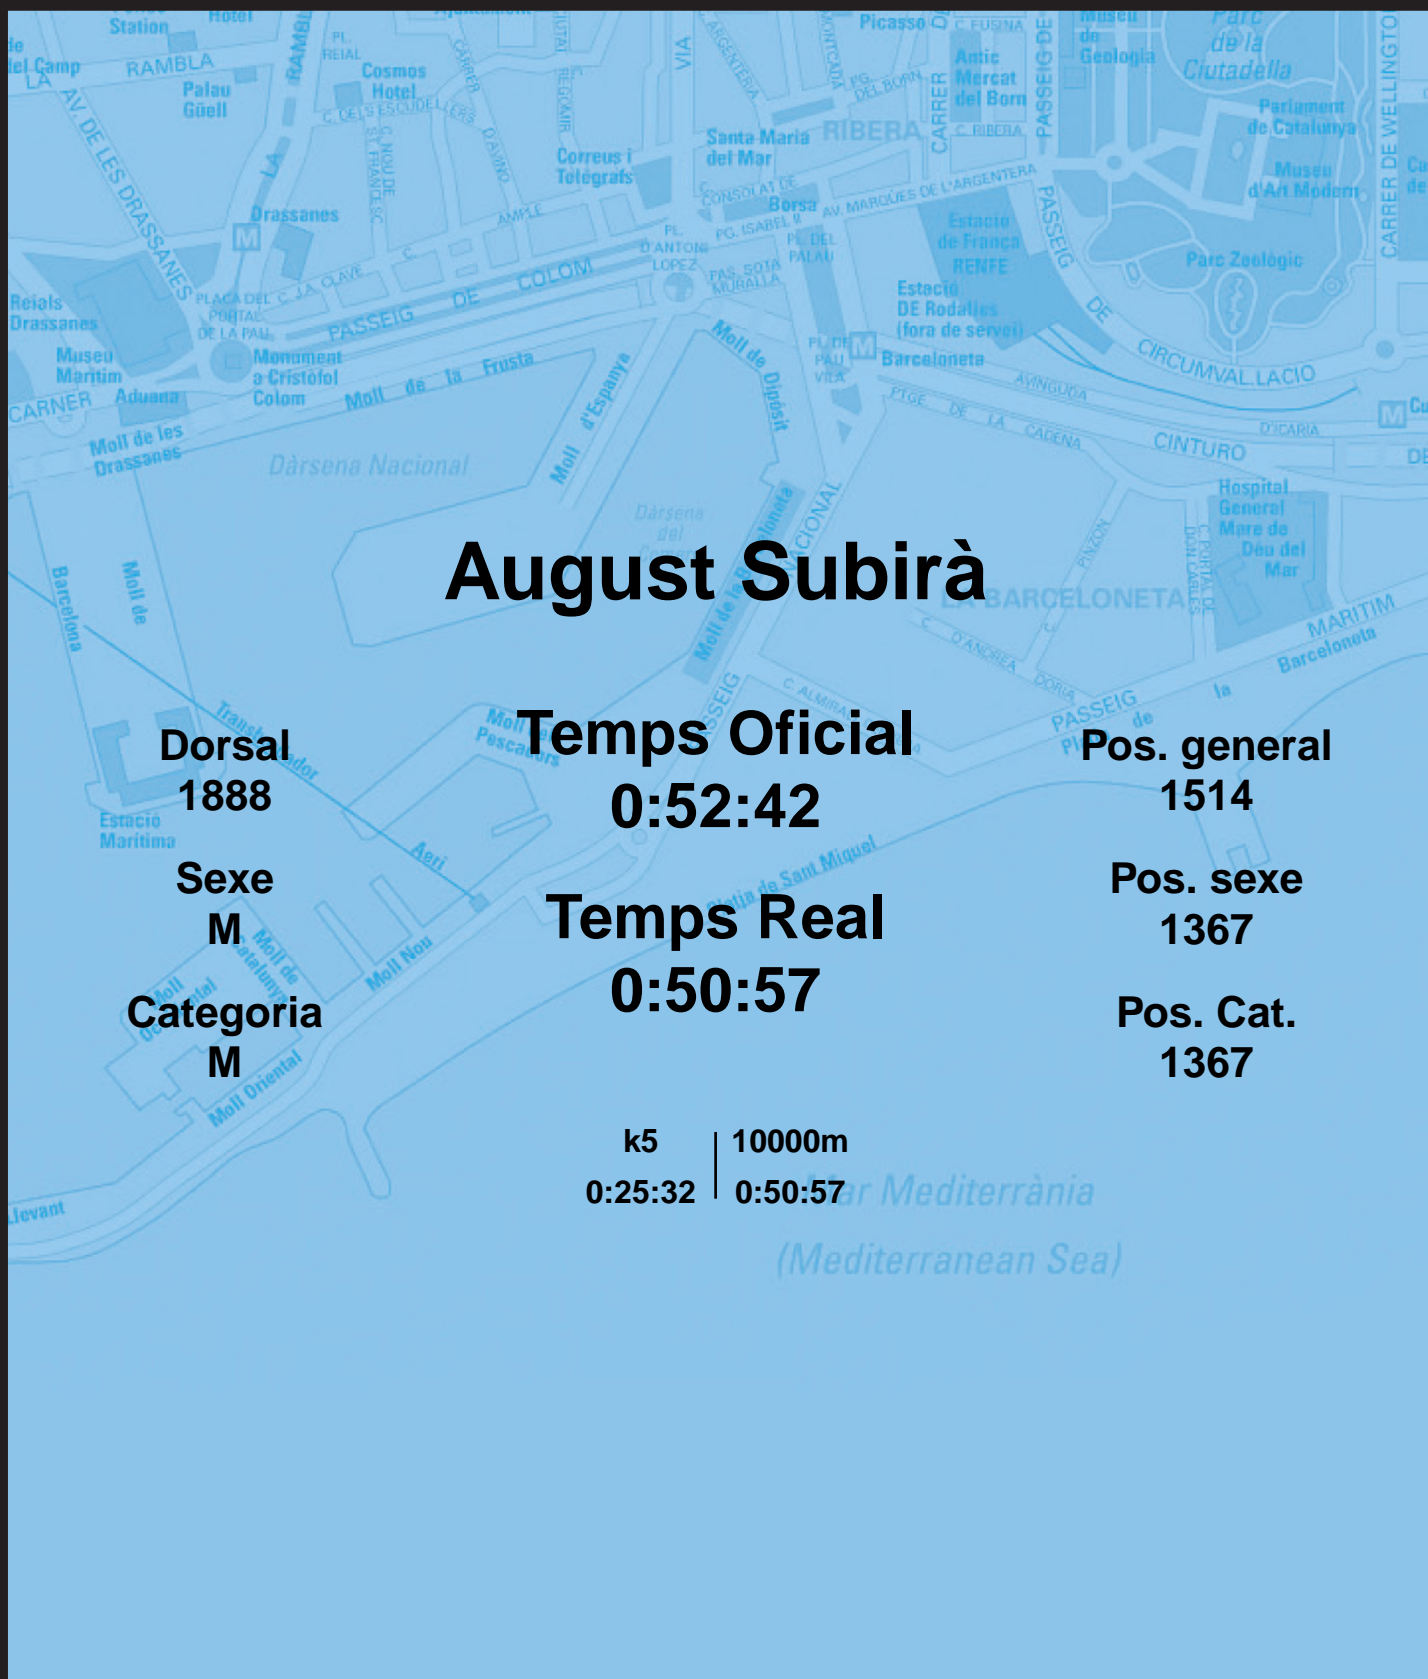

CORREBARRI

Suma't a la festa

16/10/2016

Ajuntament de
Barcelona

August Subirà

Dorsal
1888

Sexe
M

Categoria
M

Temps Oficial
0:52:42

Temps Real
0:50:57

Pos. general
1514

Pos. sexe
1367

Pos. Cat.
1367

k5 | 10000m
0:25:32 | 0:50:57

Mar Mediterrània
(Mediterranean Sea)