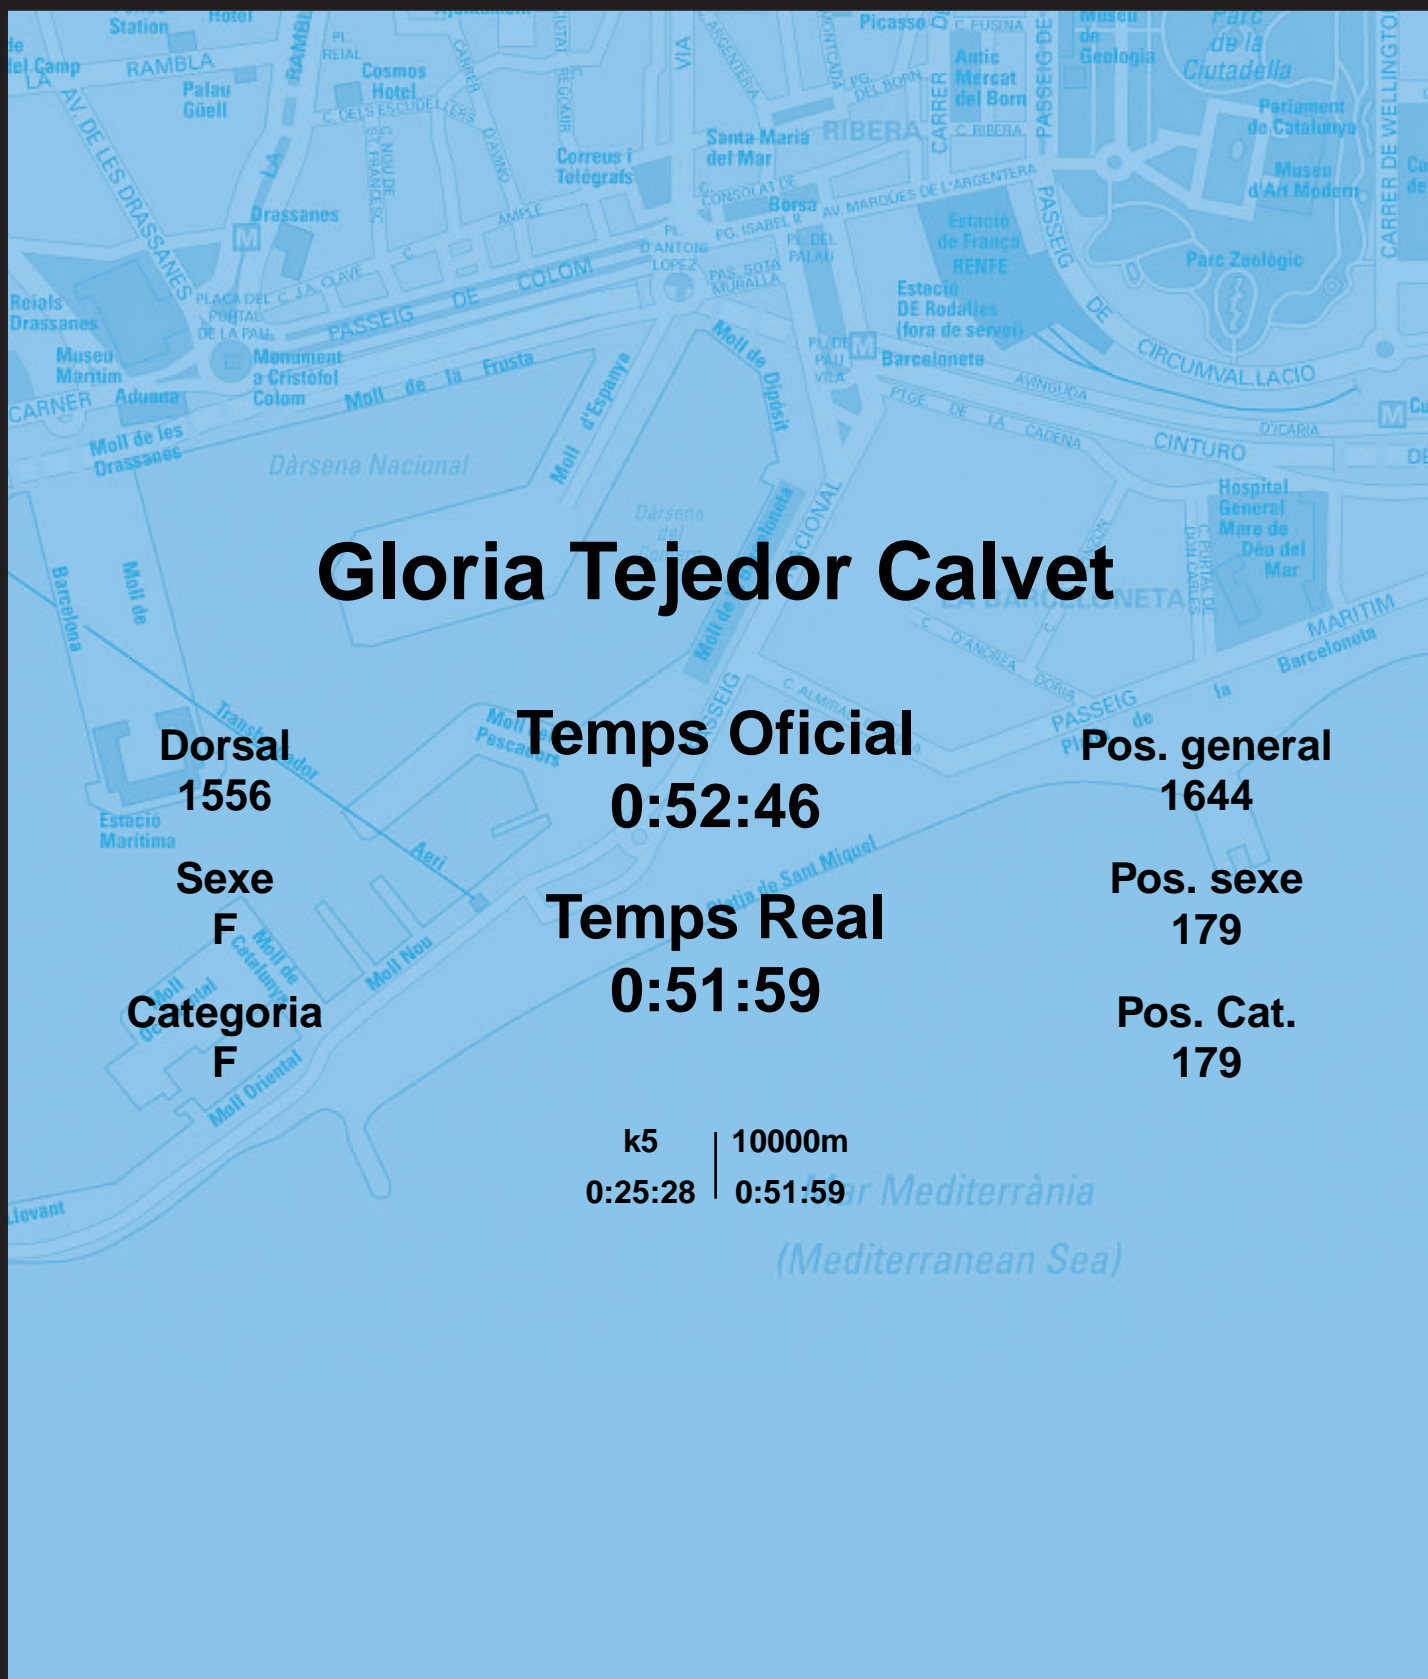

# CORREBARRI

Suma't a la festa

16/10/2016

Ajuntament de  
Barcelona

## Gloria Tejedor Calvet

Dorsal  
1556

Sexe  
F

Categoria  
F

Temps Oficial  
0:52:46

Temps Real  
0:51:59

k5 | 10000m  
0:25:28 | 0:51:59

Pos. general  
1644