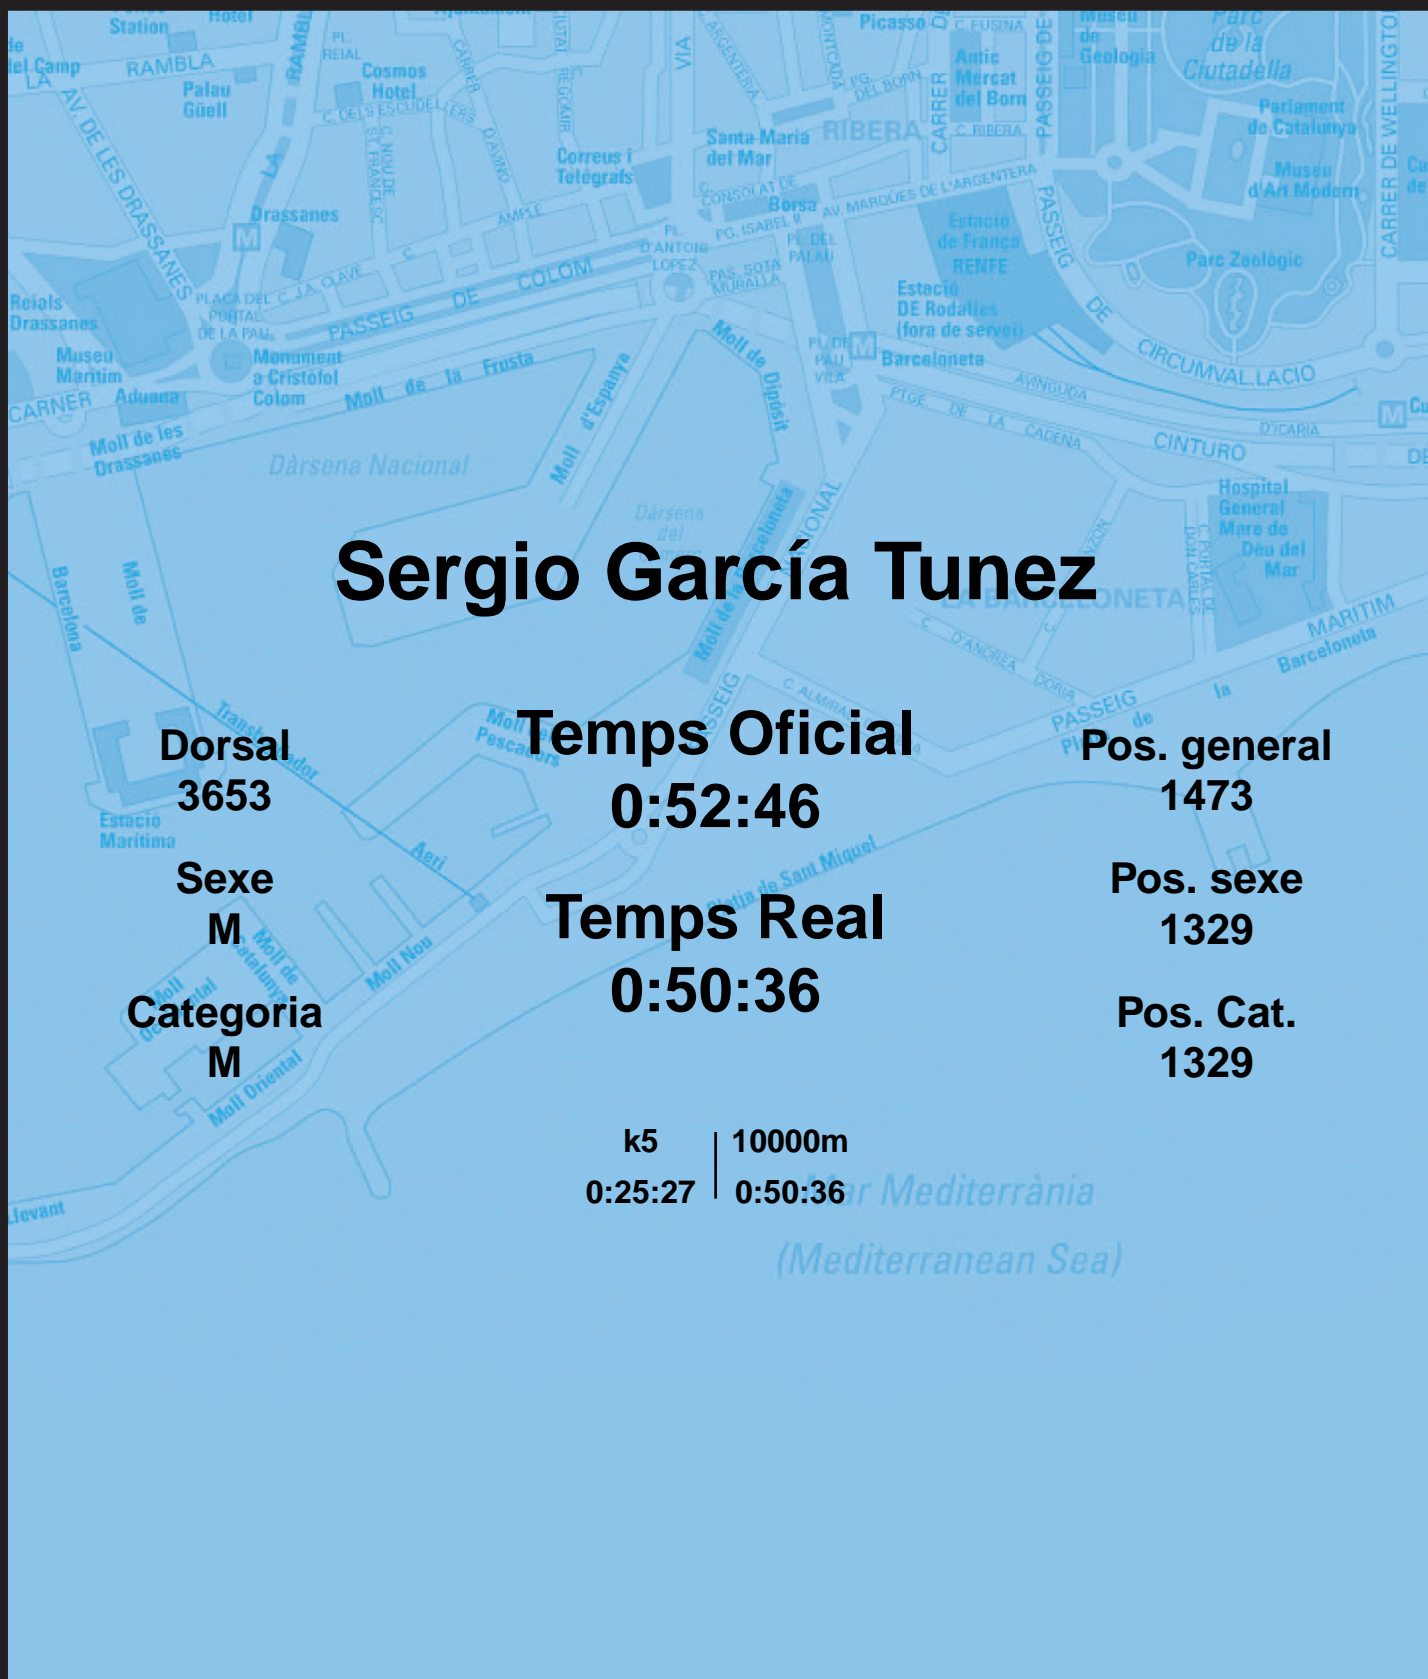

CORREBARRI

Suma't a la festa

16/10/2016

Ajuntament de
Barcelona

Sergio García Tunez

Dorsal
3653

Sexe
M

Categoria
M

Temps Oficial
0:52:46

Temps Real
0:50:36

k5 | 10000m
0:25:27 | 0:50:36

Pos. general
1473

Pos. sexe
1329

Pos. Cat.
1329