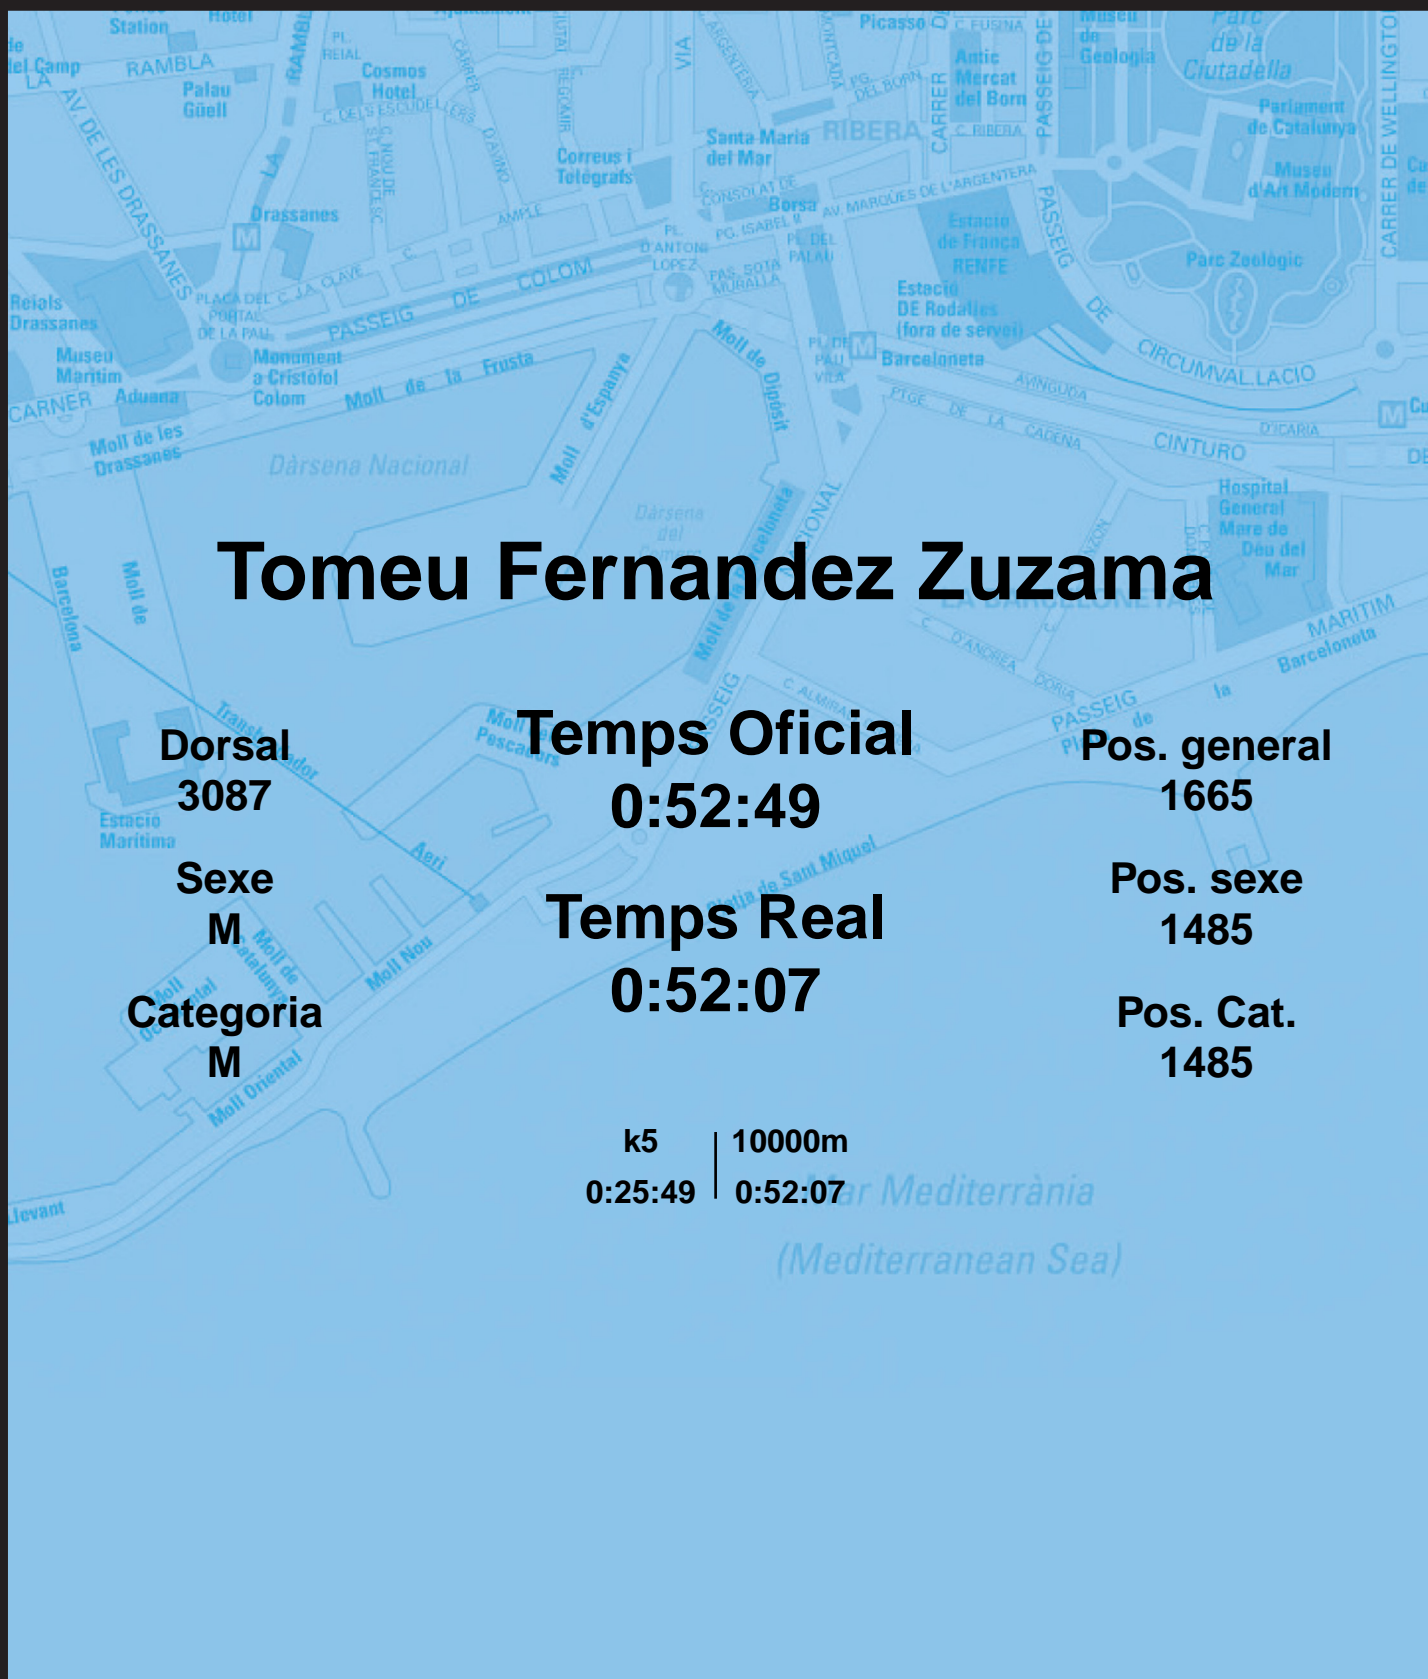

# CORREBARRI

Suma't a la festa  
16/10/2016

Ajuntament de  
Barcelona

## Tomeu Fernandez Zuzama

Dorsal  
3087

Sexe  
M

Categoria  
M

Temps Oficial  
0:52:49

Temps Real  
0:52:07

Pos. general  
1665

Pos. sexe  
1485

Pos. Cat.  
1485

k5 | 10000m  
0:25:49 | 0:52:07

Mar Mediterrània  
(Mediterranean Sea)